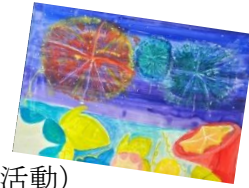

## ■ 部活動紹介

美術部は、平日放課後に活動を行っています。春の最初は、岐阜県青少年美術展（青年部）への出品に向けて活動したり、美術部が初めての皆さんにキャンパスの水張りの仕方を説明しながら一緒に用意をしたりしています。その後は、毎年夏に開催される地区高校美術展の出品に向け、各々が主にデザインの部門でアクリル絵の具や水彩絵の具を用いて作品制作に取り組んでいます。

学校祭（山高祭）では展示も行っています。それぞれが思いを込めて作成した作品を展示し、自分たちの作品を多くの人に見てもらおうことを目指しています。

## ■ これまでの活動状況、活動実績、大会結果など

**活動日：** 火・水・木曜日 （出展前の時期等は、別の曜日も活動）

**活動時間：** 平日 15時35分～16時50分

**活動場所：** 北4東講義室

- 大会結果：**
- ◆岐阜県青少年美術展 青年部（6～7月） 出品（希望者のみ）
  - ◆岐阜地区高等学校美術工芸展（7月） 出品（部員全員）
  - ◆高等学校総合文化祭美術・工芸展（11月） （地区展入賞者のみ）
  - ◆山高祭での部員作品の展示（10月） ほか、各種コンクールに応募