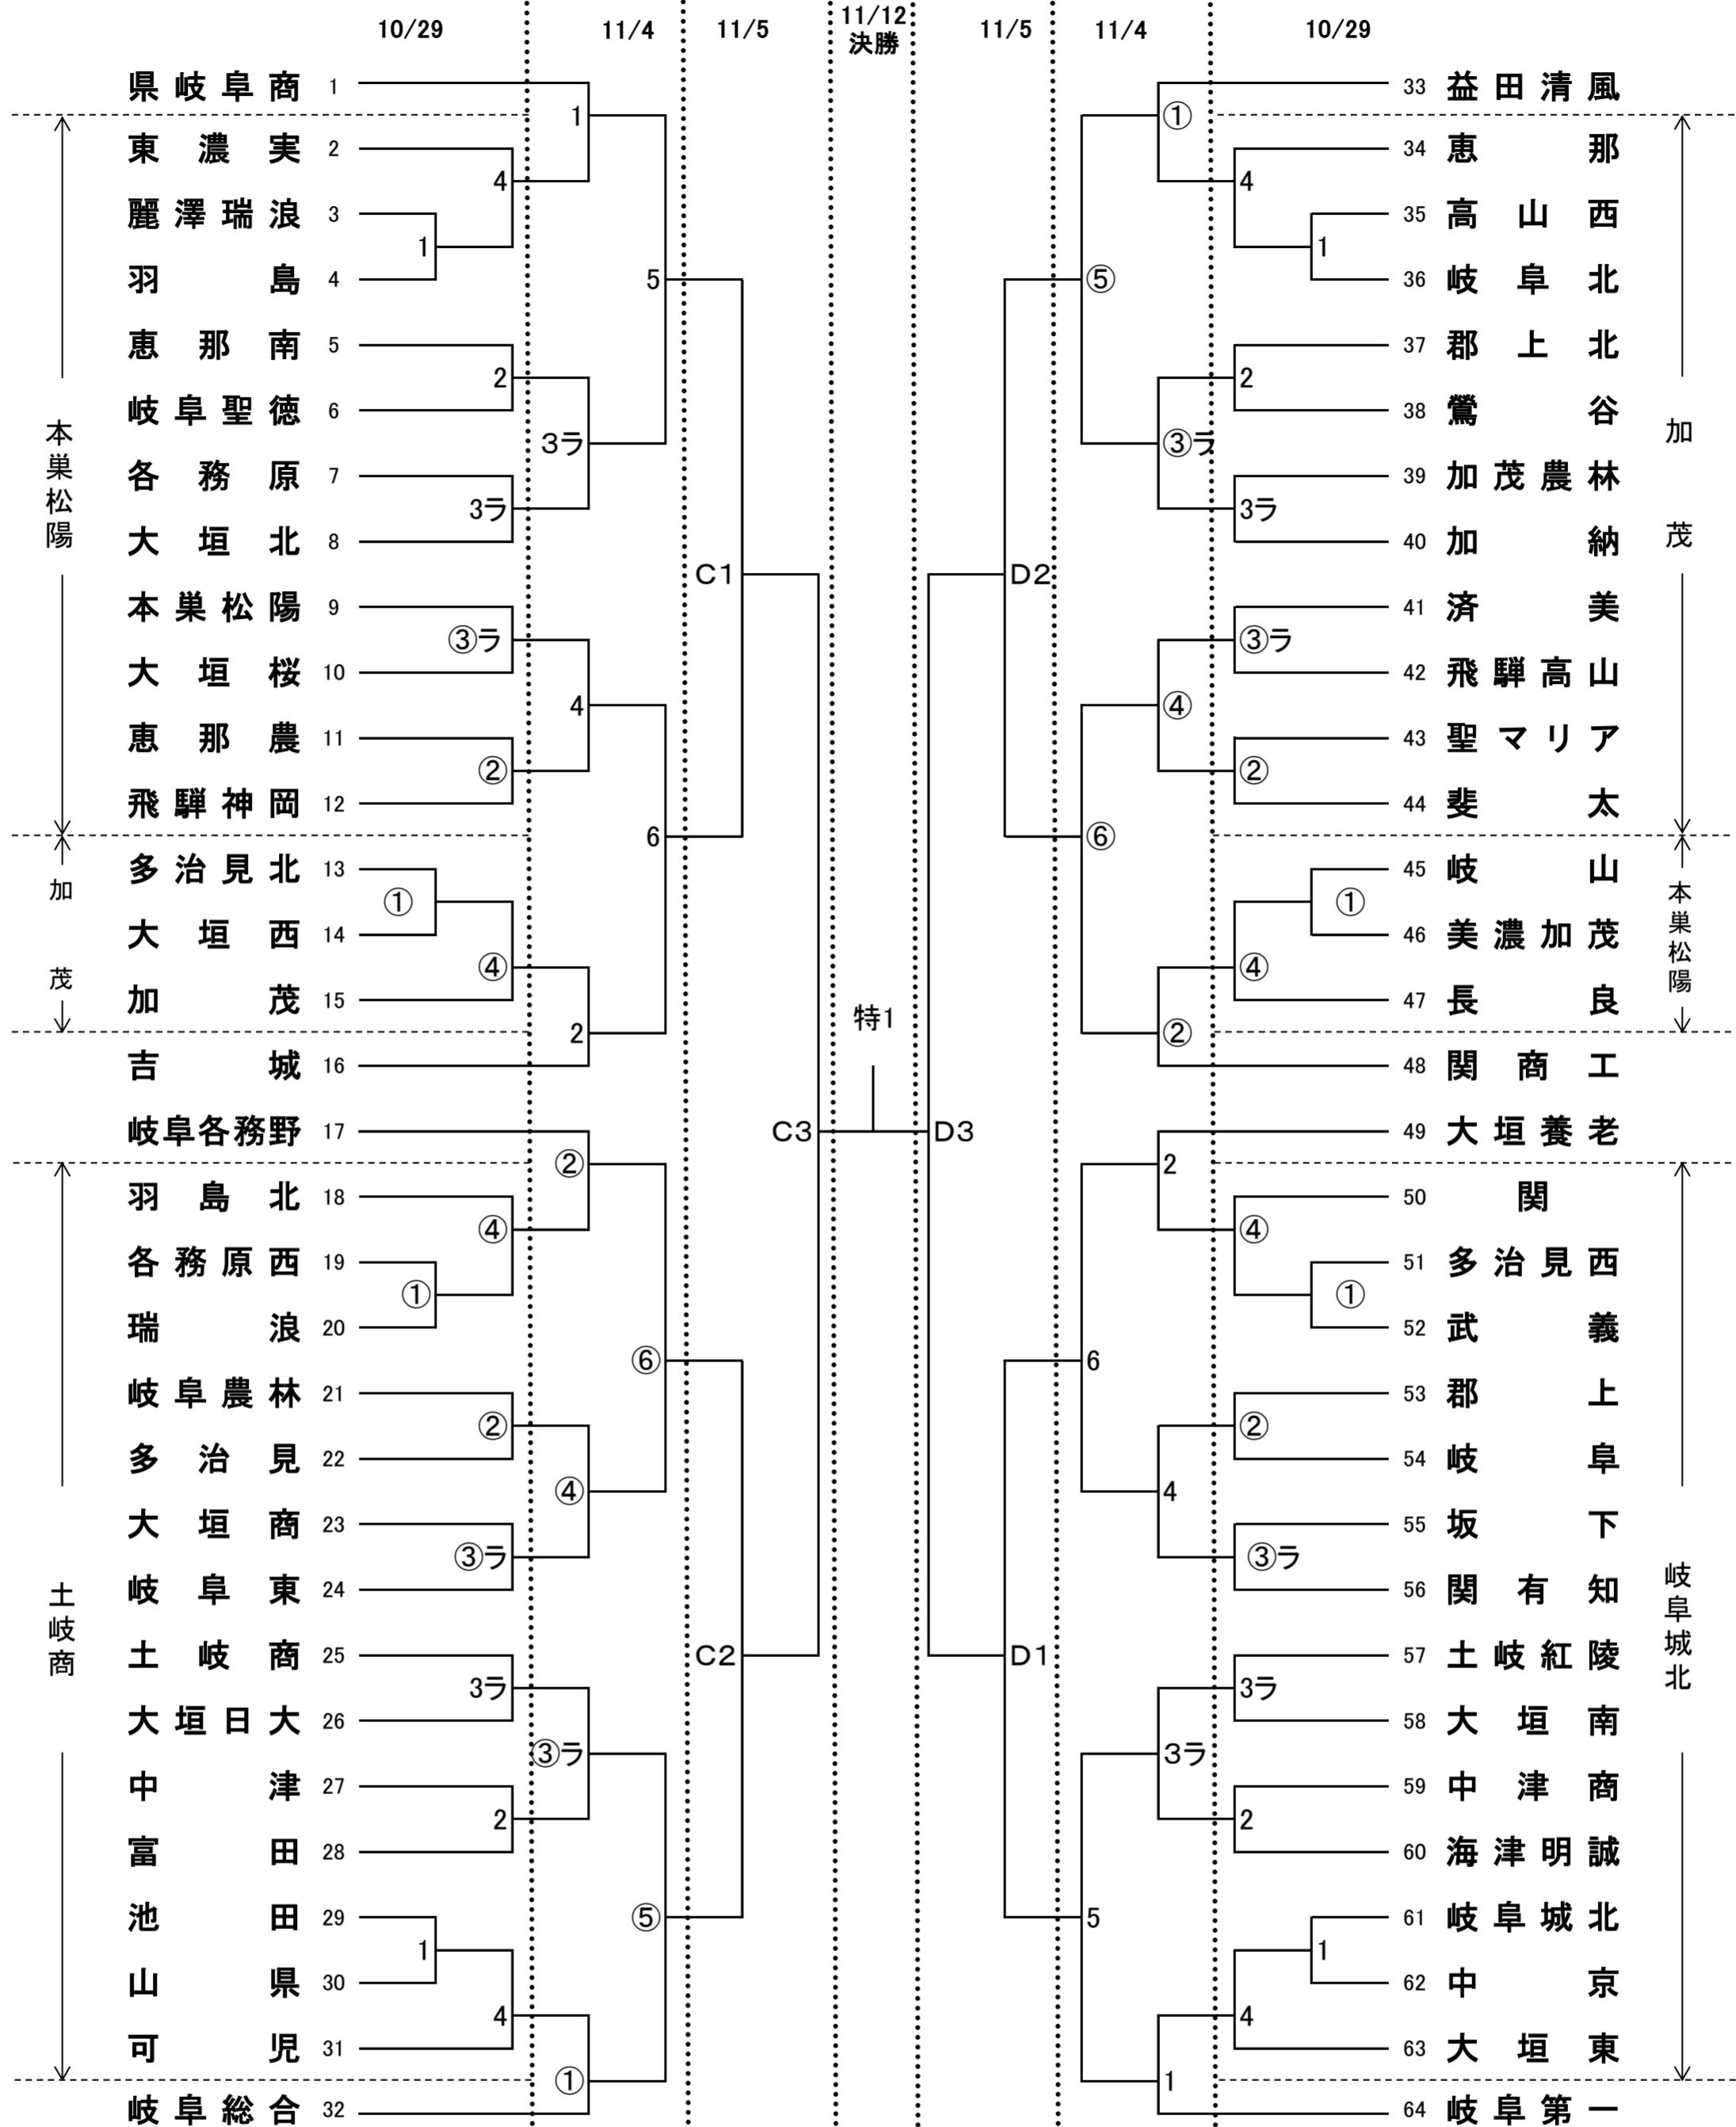

第70回全日本バレーボール高等学校選手権大会 岐阜県代表決定戦(女子)

10/29	本巣松陽 2~12, 45~47 岐阜城北 50~63 加茂 13~15, 34~44 土岐商 18~31	開場時間 8:30~ 開始式 9:15~ 試合開始 9:40~	
	練習時間 8:30~8:50 第3・4試合のチーム 8:50~9:10 第1・2試合のチーム 9:10~9:15 着替え・準備等	試合球ミカサ	
11/4	岐阜総合 1~32 大垣養老 33~64	開場時間 8:30~ 試合開始 9:40~	
	練習時間 8:30~8:55 第3・4試合のチーム 8:55~9:20 第1・2試合のチーム		
11/5	山県市総合体育館	開場時間 9:00 試合開始 10:30	前日該当チームに連絡します
11/12	安八町総合体育館	後日該当チームに連絡します。	