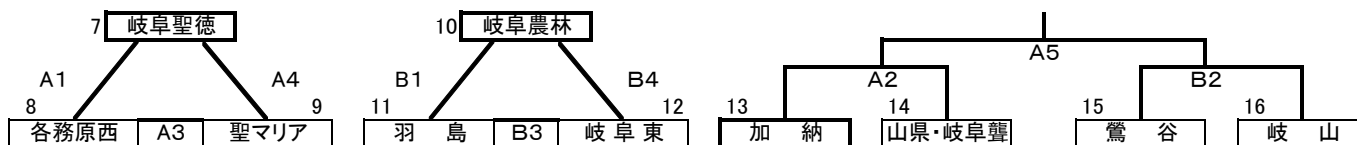

Aコート	試合	補助員
第 1 試合	岐阜聖徳 対 各務原西 (-)	加納 山県・岐阜壘
第 2 試合	加納 対 山県・岐阜壘 (-)	各務原西
第 3 試合	各務原西 対 聖マリア (-)	岐阜聖徳
第 4 試合	岐阜聖徳 対 聖マリア (-)	加納 山県・岐阜壘
第 5 試合	A2勝 対 B2勝 (-)	聖マリア

Bコート	試合	補助員
第 1 試合	岐阜農林 対 羽島 (-)	鶯谷 岐山
第 2 試合	鶯谷 対 岐山 (-)	岐阜東
第 3 試合	羽島 対 岐阜東 (-)	岐阜農林
第 4 試合	岐阜農林 対 岐阜東 (-)	羽島

1) 県大会出場チーム数→各グループから1チーム
2) 出場校決定についての優先順位
  - ① セット率の上位チーム(全試合の得セットの総数を、全試合の失セットの総数で除したものが高いほど高順位)
  - ② ポイント率(全試合の総得点数を全試合の総失点数で除したものが高いほど高順位)

※セット率、ポイント率も同じ場合、抽選にて出場チームを決定する。