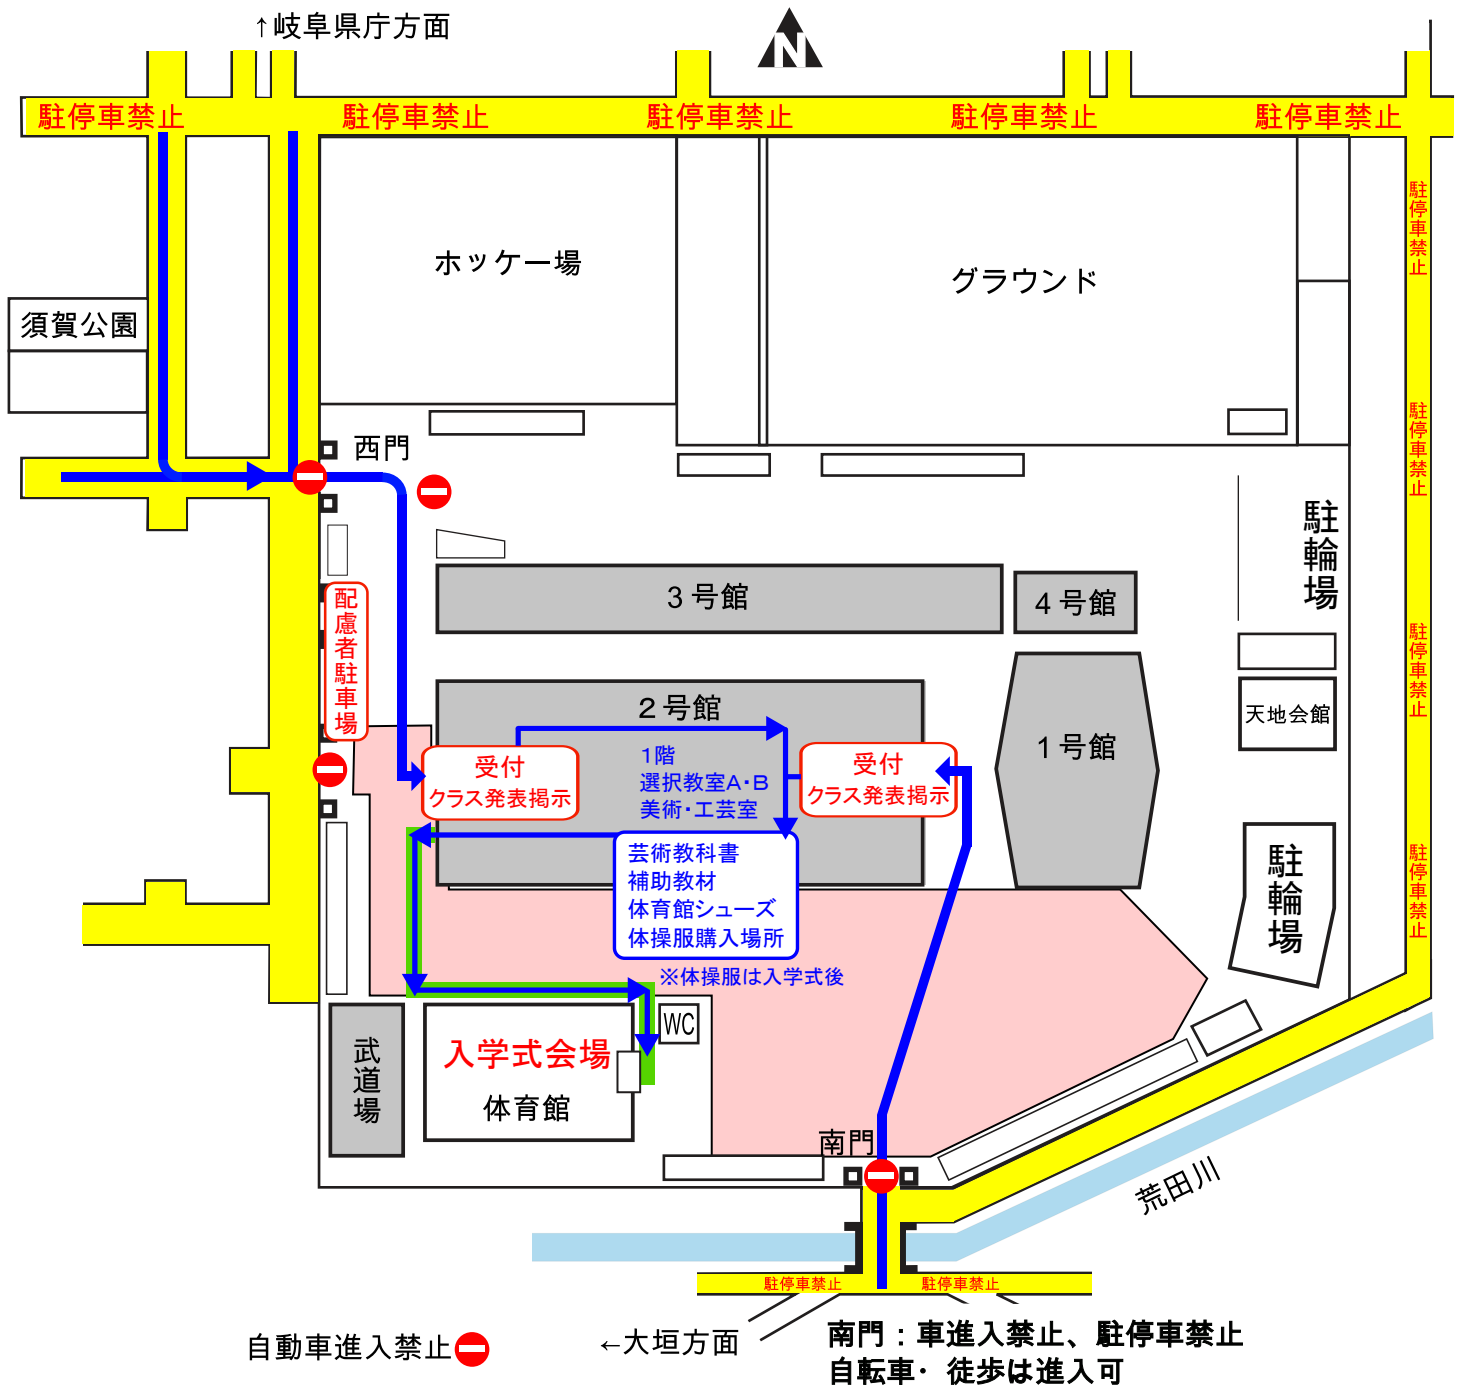

【岐阜総合学園高等学校 入学式構内配置図】

【保護者の方へ】

解体工事等の関係で駐車場が一切ありません。

入学式当日は公共交通機関等を利用して来校してください。