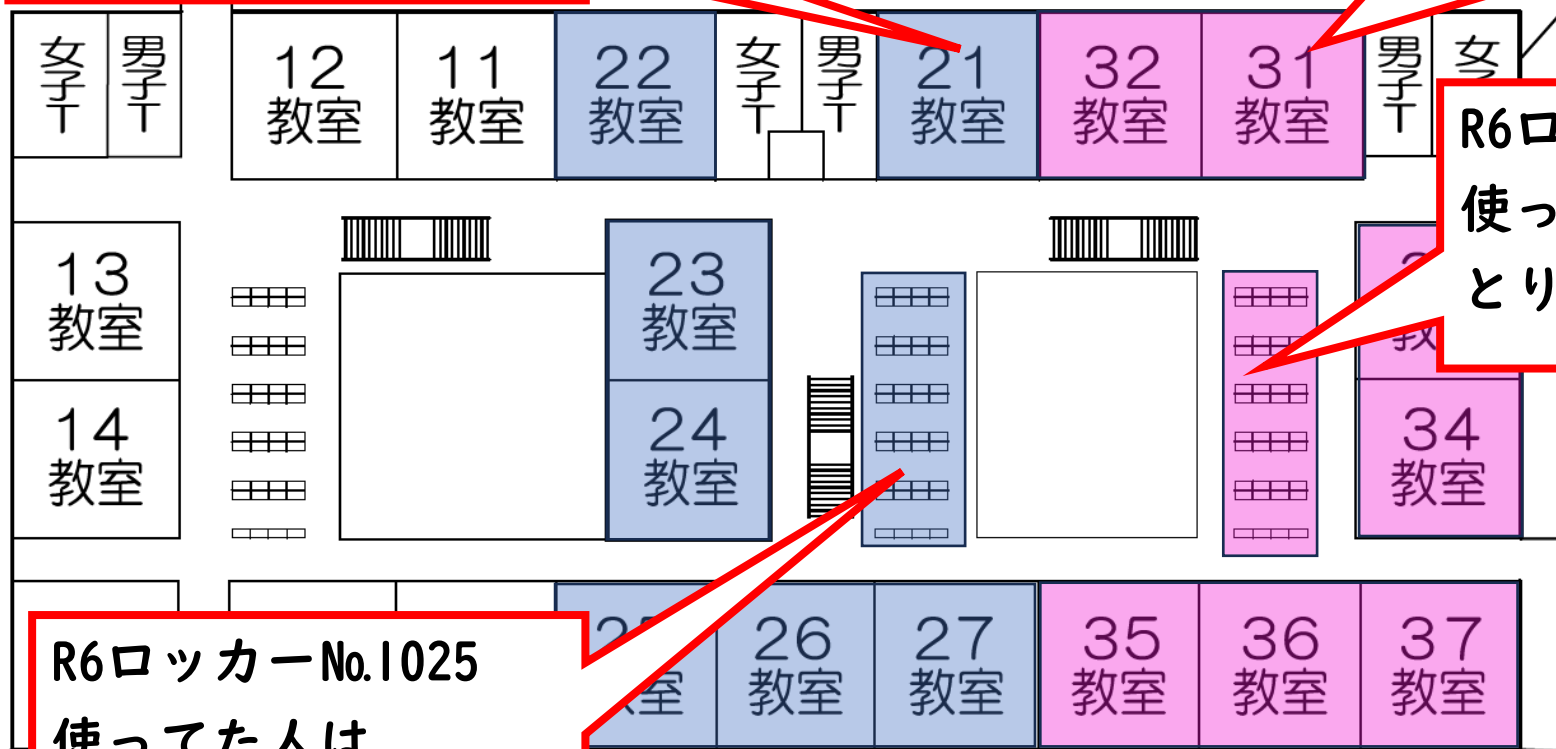

R7.4.8(火)

8:30開始のSHRは下記の教室へ  
出席番号順に着席

R6教室1年1組の人は  
2年1組へ

R6教室2年1組の人は  
3年1組へ

R6ロッカーNo.2025  
使ってた人は  
とりあえず3025へ

R6ロッカーNo.1025  
使ってた人は  
とりあえず2025へ