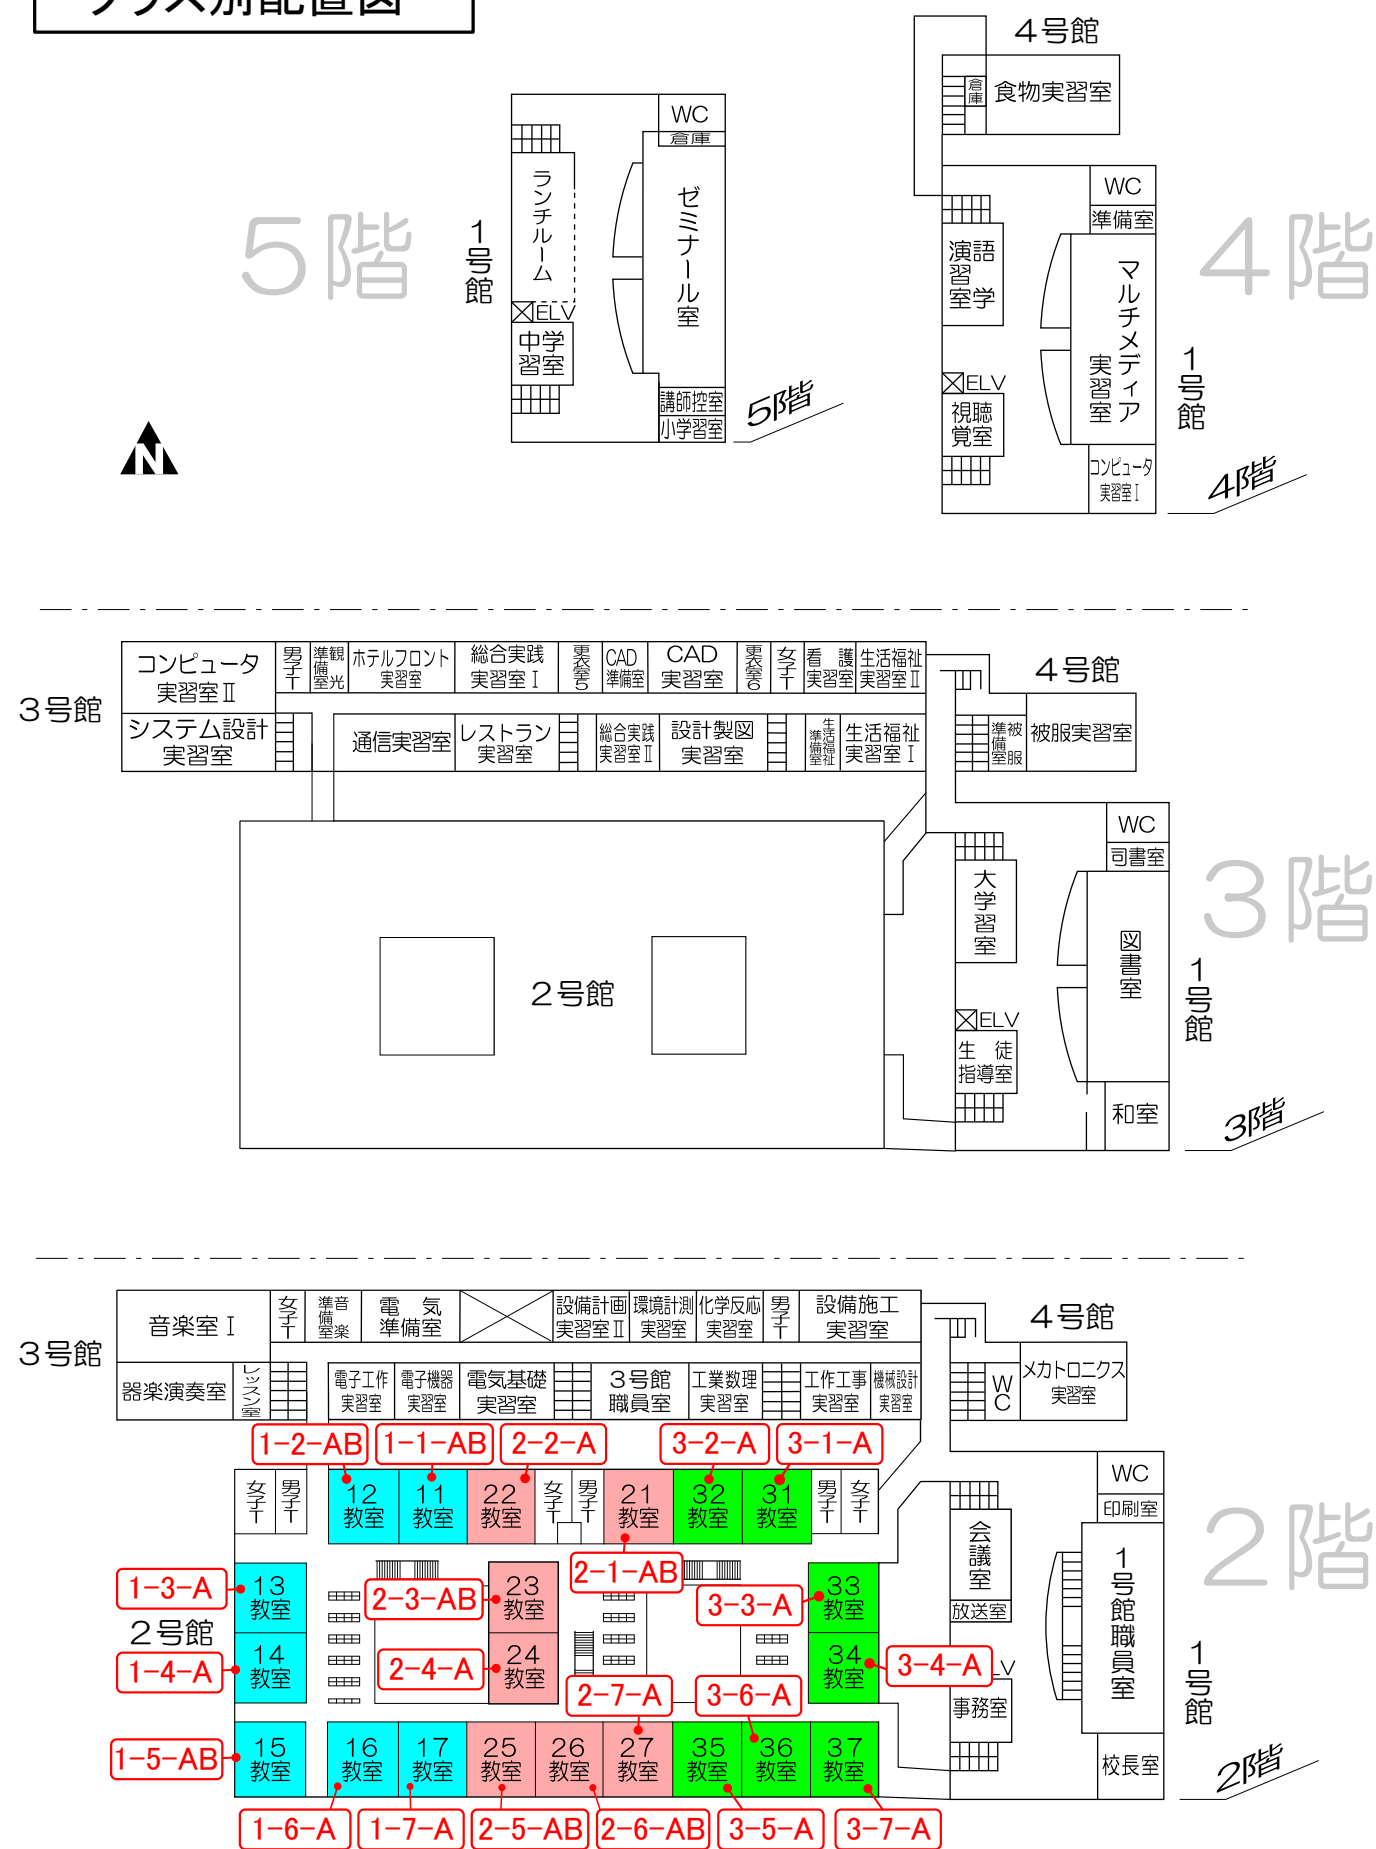

保護者懇談会教室  
クラス別配置図

保護者懇談会：令和6年7月12日(金)～7月19日(金)

■…1年次 ■…2年次 ■…3年次