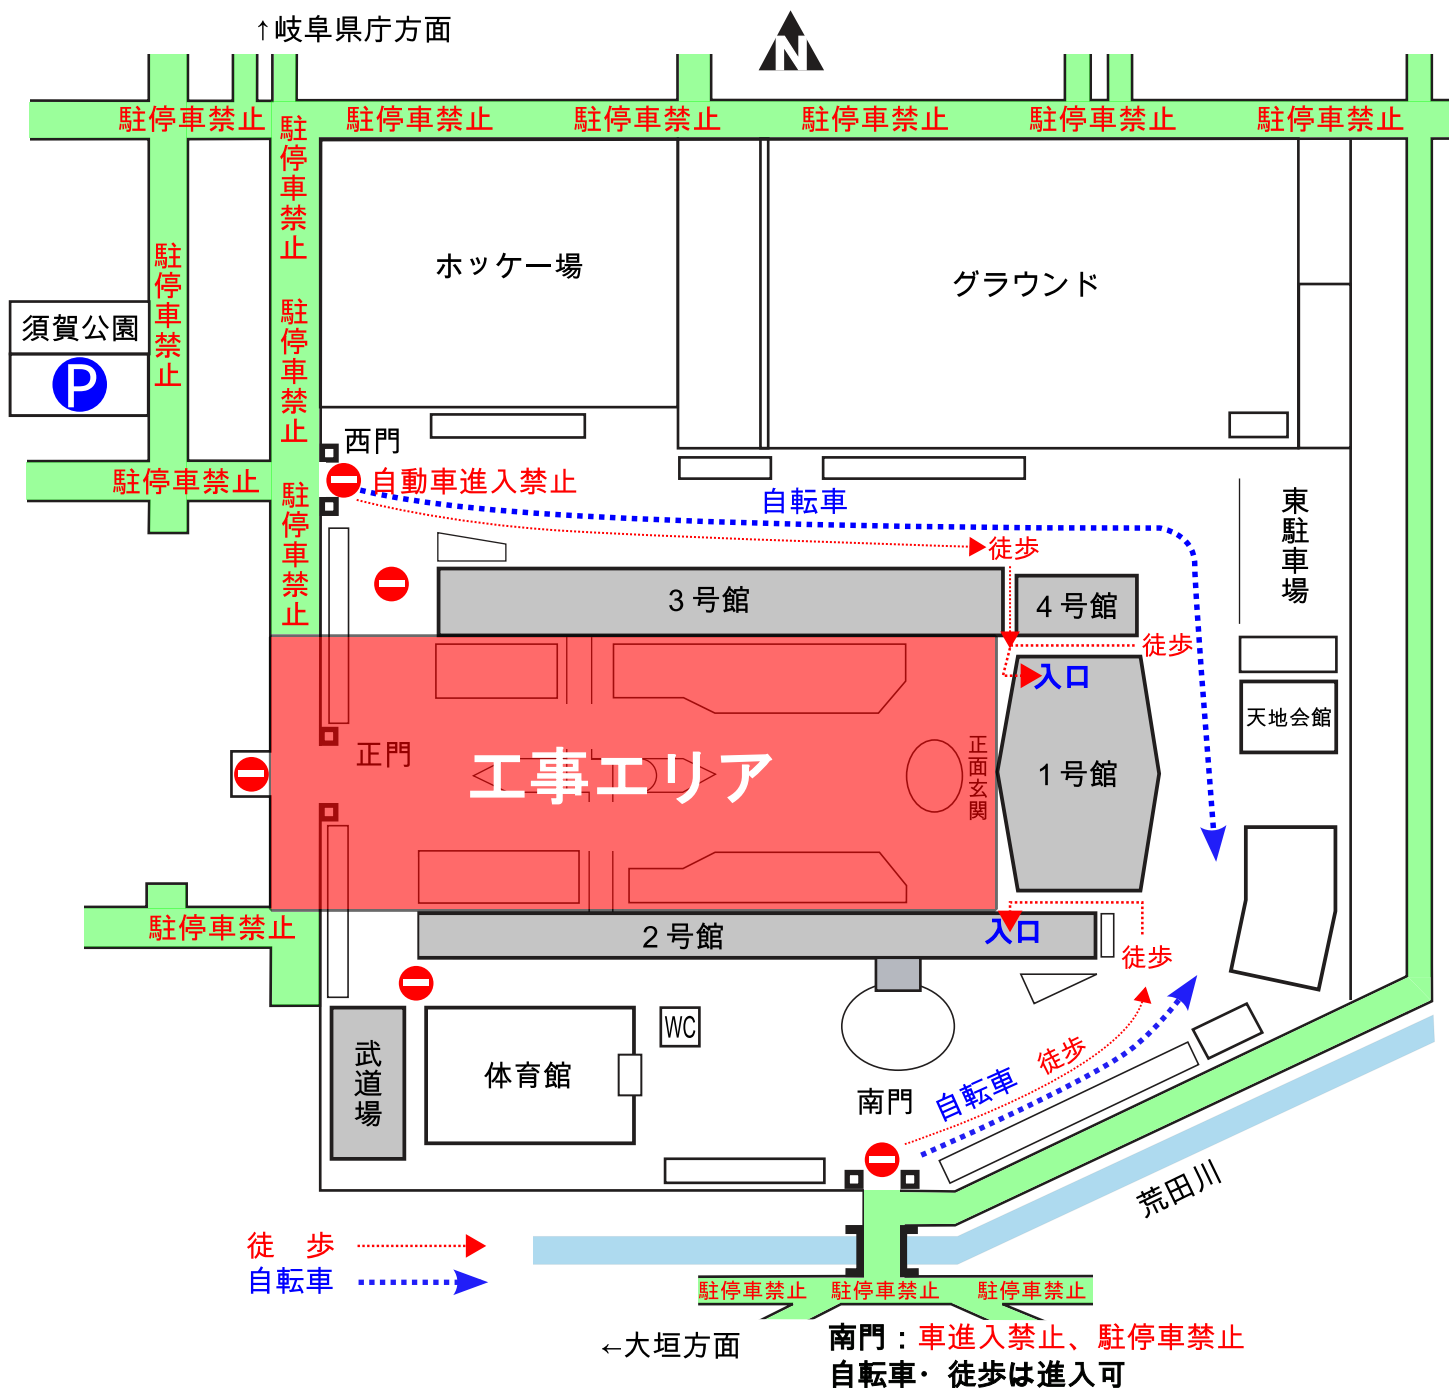

【校舎建て替えに伴うお願い】

- 工事期間中(2022.6.6~)は、可能な限りお車でのご送迎をお控えください。
- 工事期間中は、構内に車で乗り入れることができません。
- 学校周辺の駐停車禁止エリアで、お子様の乗り降りは絶対にしないでください。
- 近くの須賀公園横駐車場を送迎の駐車場所に利用できますが、必ず駐車場内でお車を停車してお子様を降ろしてください。
- 南門周辺の道路・堤防での乗り降りは絶対にしないでください。
- 登校時の校舎内への入口は、1号館1階北側と2号館1階東側となります。
- 自転車は従来通り、西門と南門から出入りできます。