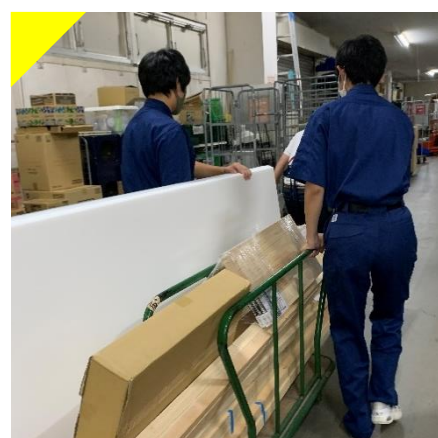

2022.09.15-16

9月15・16日の2日間で1年生の職場体験が実施されました。今回は6つの企業にお世話になり、様々な仕事を体験させていただきました。初めての校外での実習のため、当日は緊張の面持ちでした。

2日間という短い期間でしたが、自分に足りない「仕事をする上で必要な力」が何なのかを考える良い機会になったと思います。この体験で気づけた自分の課題を今後の目標とし、次の企業内実習では成果に変えていけるとよいと思います。

職場体験

特別養護老人ホーム
りんどう

ホームセンターバロー
大垣南店

中部興産(株)
大垣物流センター

株式会社キイポーション
大垣第二工場

サンメッセ(株)西工場

平井精密工業株式会社