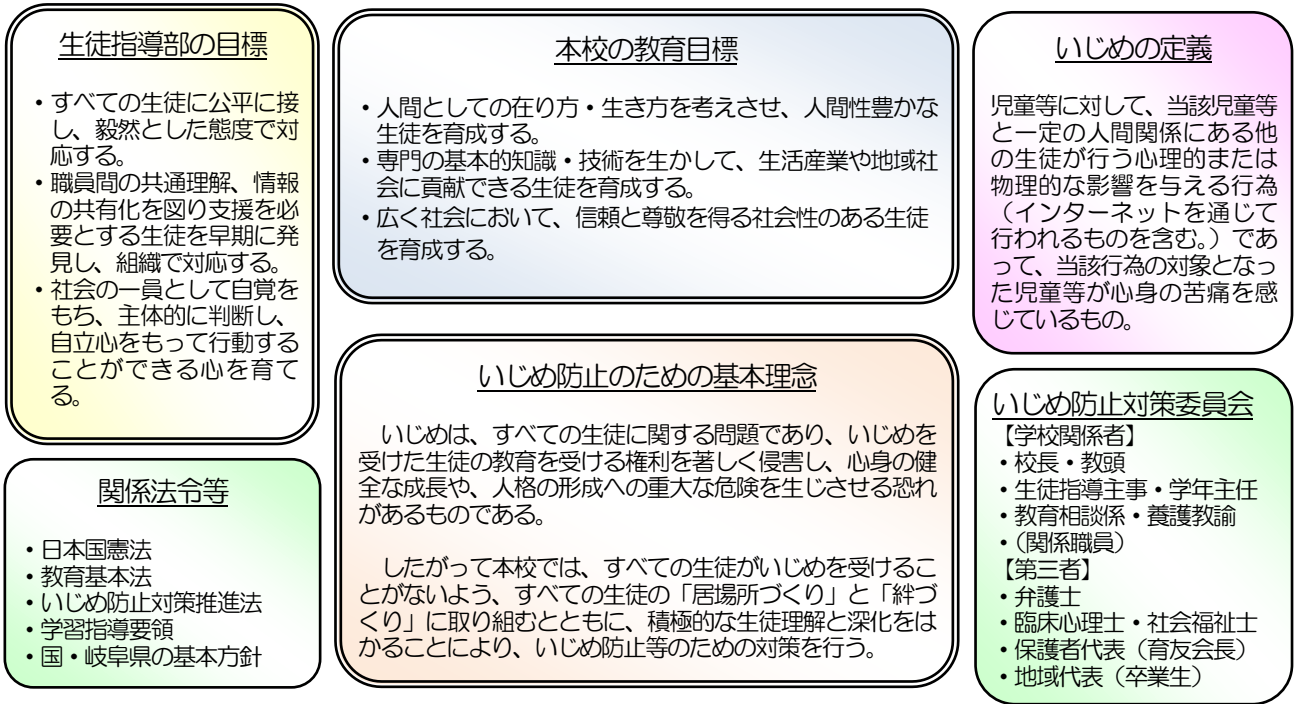

岐阜県立大垣桜高等学校学校 いじめ防止基本方針（要点）

未然防止の取組