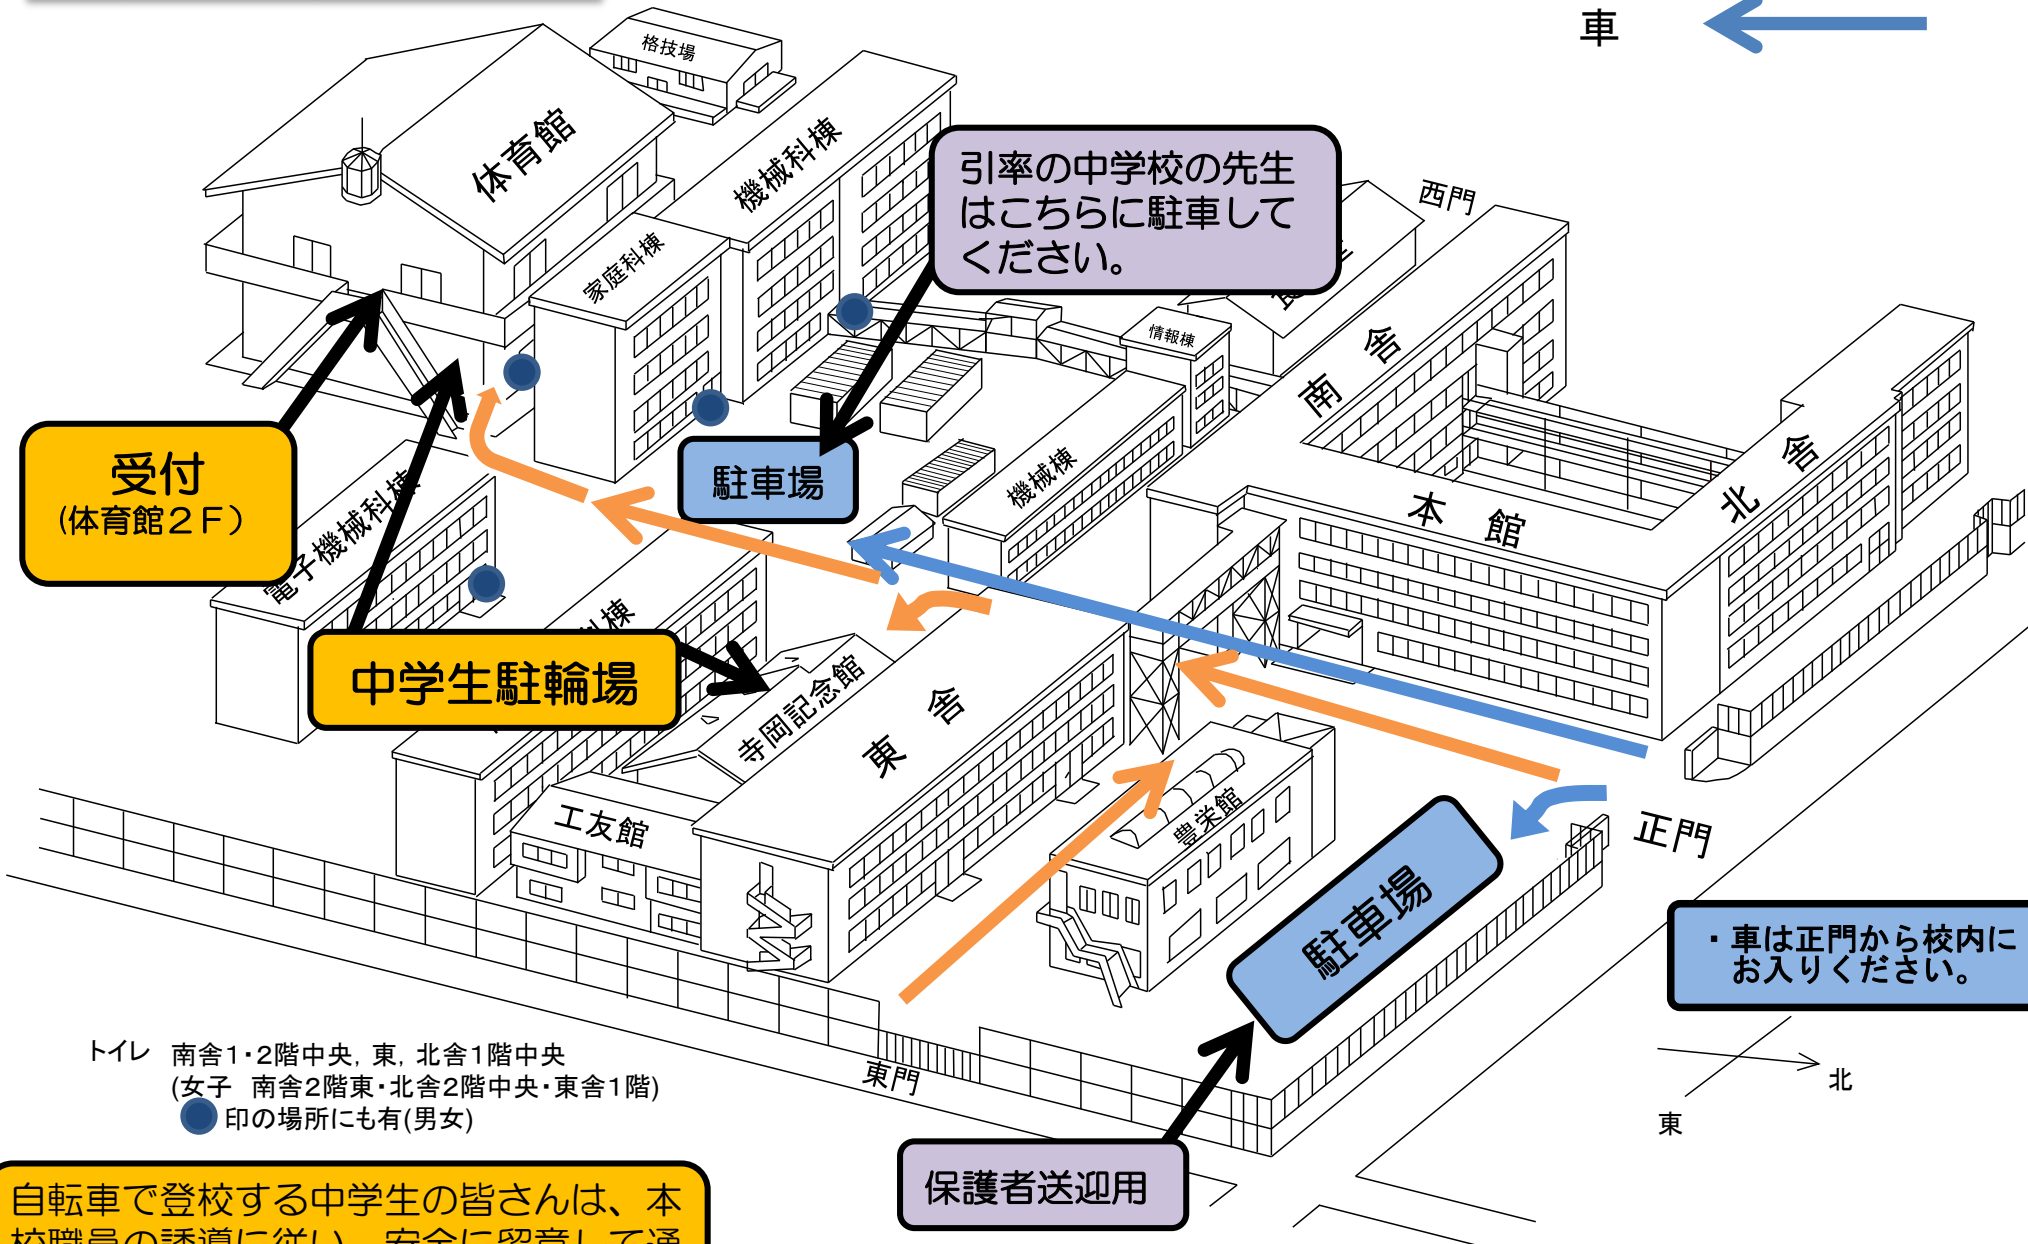

# 校内案内図

岐阜県立大垣工業高等学校

自転車 ←  
車 ←

引率の中学校の先生はこちらに駐車してください。

受付  
(体育館2F)

中学生駐輪場

駐車場

駐車場

車は正門から校内にお入りください。

自転車で登校する中学生の皆さんは、本校職員の誘導に従い、安全に留意して通行してください。

保護者送迎用

トイレ 南舎1・2階中央, 東, 北舎1階中央  
(女子 南舎2階東・北舎2階中央・東舎1階)  
●印の場所にも有(男女)

北  
東