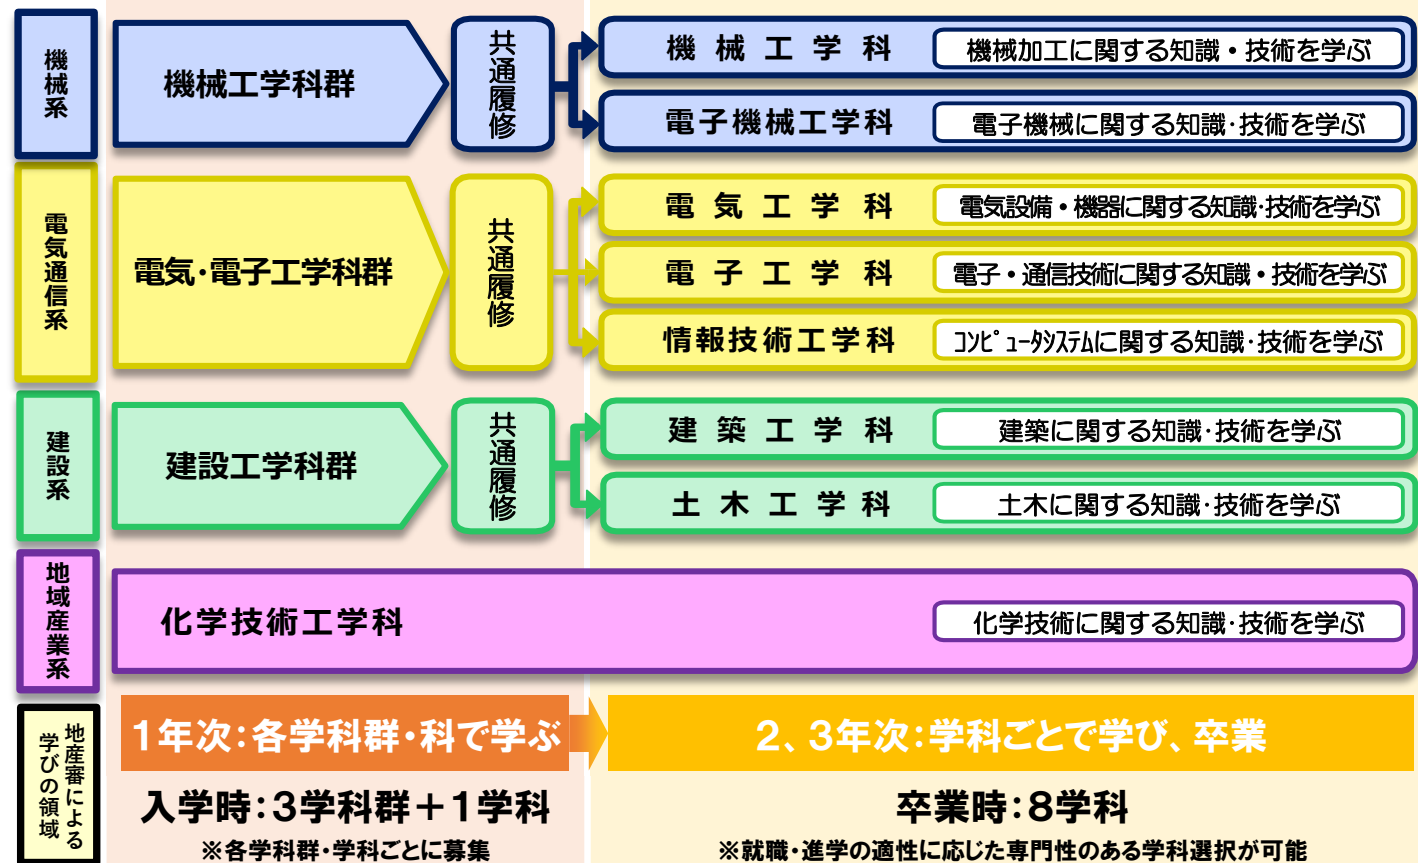

大垣工業高校は次のステージへ

大垣工業高校では地域のニーズに応え、西濃地区の将来を担う人材を育成するため、学科の改編を行います。

◆ 学科改編

○入学時は3学科群（機械工学科群、電気・電子工学科群、建設工学科群）+1学科（化学技術工学科）での募集になります。

○2・3年次には、就職・進学の適性に応じた学科選択が可能になります。