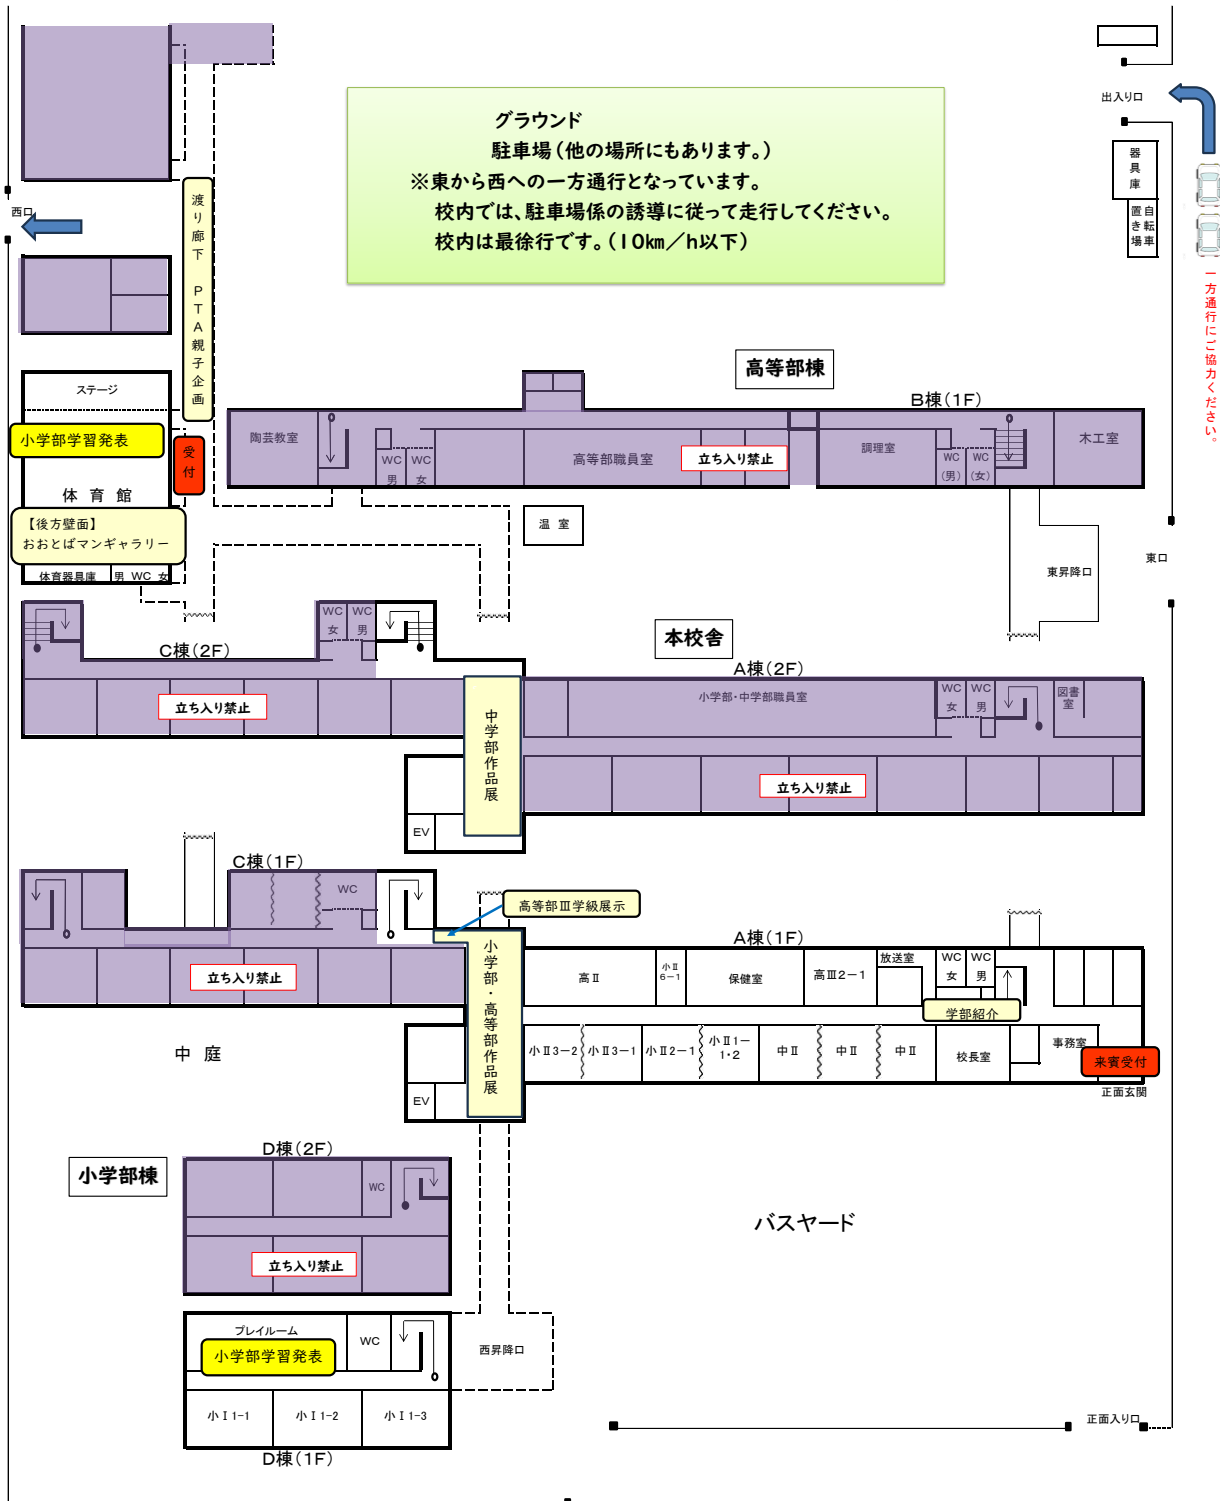

作品発表&学校活動の紹介

9:25~14:15	フェスタ作品展	中央廊下1階2階
	親子で思い出フотスポット (PTA 企画)	体育館前渡り廊下
	おおとばマンガラリー	体育館
	学校紹介	A 棟1階 校長室前
	高等部Ⅲコース学習発表	C 棟1階廊下

校舎配置図

おとばフェスタ 22日(金曜日)

受付:体育館前

ご来校の皆様は、以下のことをお願いします。

- ・入校許可証の着用(受付にて配付します)
- ・スリッパの持参
- ・児童生徒の個人情報保護
基本的に児童生徒の撮影は禁止です。
(保護者が自身のお子様の様子を撮影することのみ許可しています。)
- ・SNSへのアップロードは、おやめください。
- ・決められた場所以外への立ち入りはご遠慮ください。