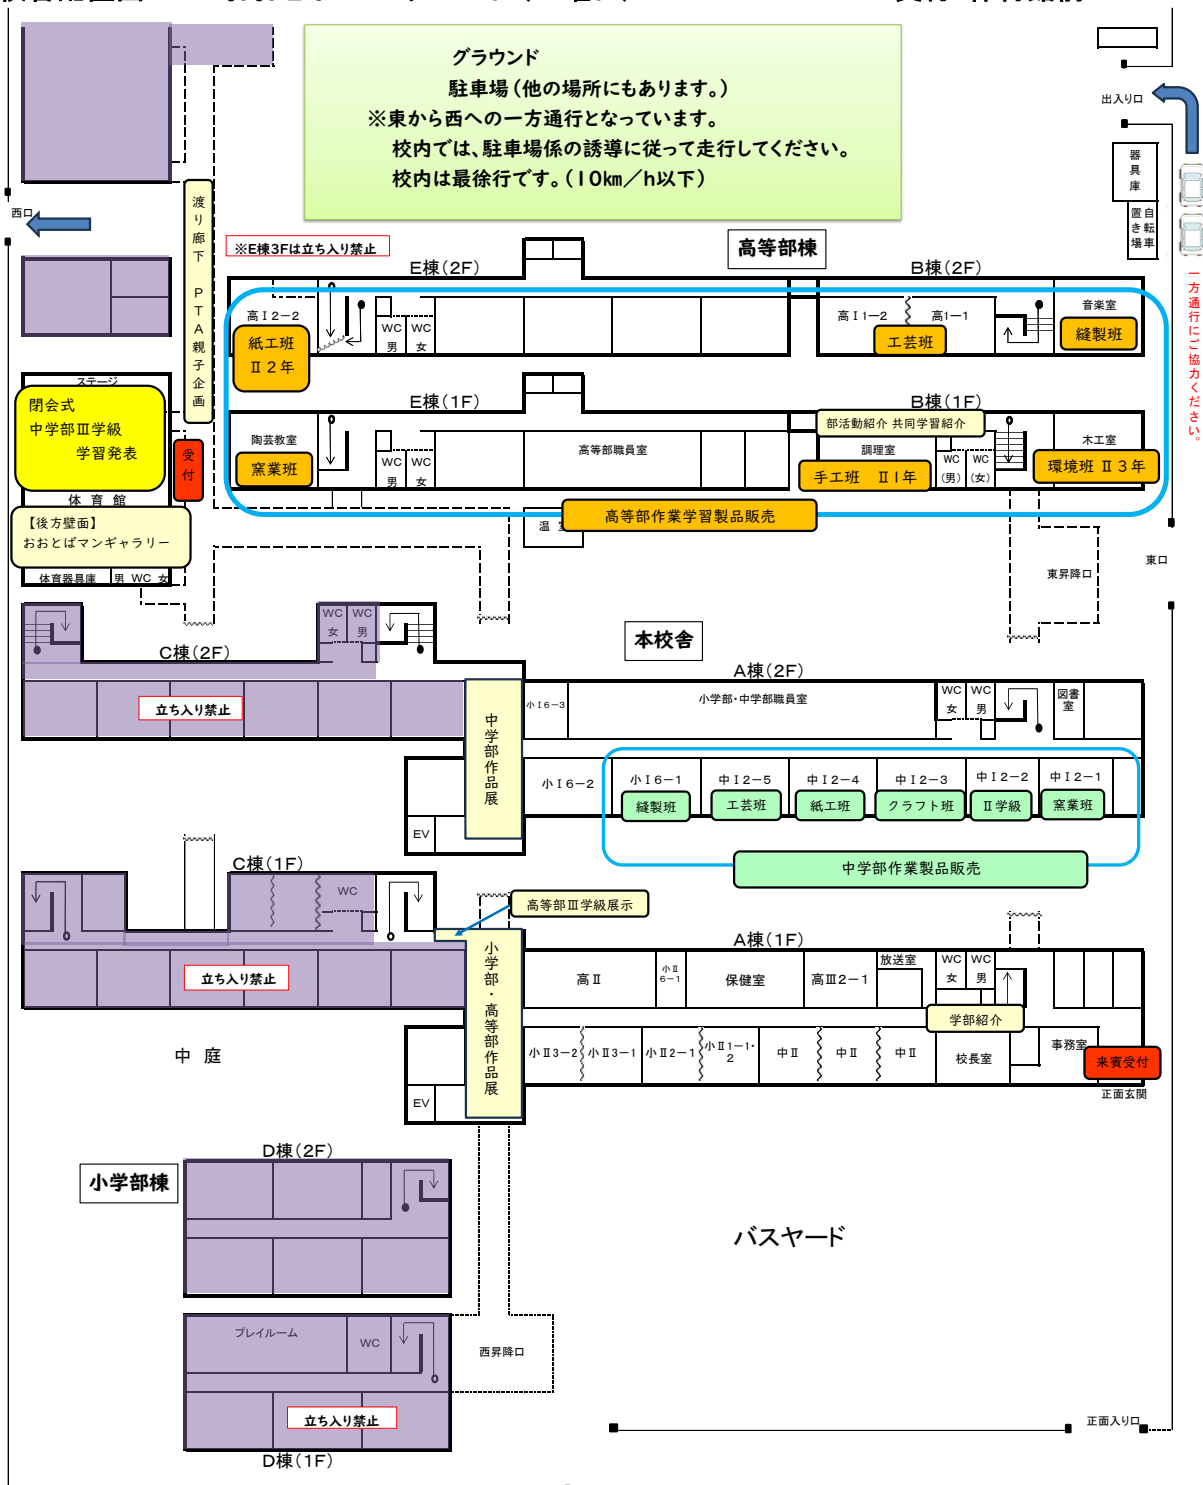

全校

14:00~14:15	閉会式	体育館
-------------	-----	-----

※当校児童生徒のみ

作品発表&学校活動の紹介

9:40~13:50	フェスタ作品展	中央廊下1階2階
	親子で思い出フオトスポット (PTA 企画)	体育館前渡り廊下
	おとばマンガラリー	体育館
	学校紹介	A 棟1階 校長室前
	部活動紹介・交流および共同学習紹介	B 棟1階廊下
	高等部 III コース 学習発表	C 棟1階廊下

51
周年

校舎配置図

おとばフェスタ 23日(土曜日)

受付:体育館前

ご来校の皆様、以下のことをお願いします。

- ・入校許可証の着用(受付にて配付します)
- ・スリッパの持参
- ・児童生徒の個人情報の保護
基本的に児童生徒の撮影は禁止です。
(保護者が自身のお子様の様子を撮影することのみ許可しています。)
SNSへのアップロードは、おやめください。
- ・決められた場所以外への立ち入りはご遠慮ください。