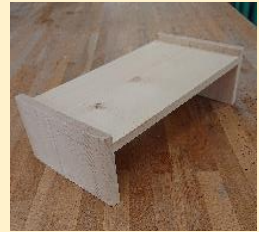

環境班

「ピラニア積み木」

様々な積み方ができる

ピラニアの形をしたかわいい積み木です。

(1000円)

「パソコン台」

パソコンを置く台です。

使い方は自由。上に物を置くこともできます。

(1000円)

「立て掛けパズル」

パズルのおもちゃですが、立て掛けることで置物にもできます。カラーなし製品もあります。

(500円)

「パズル」

一枚の板を糸のこぎりで切ってパズルにしました。

角もしっかりと研磨をしています。

(1000円)