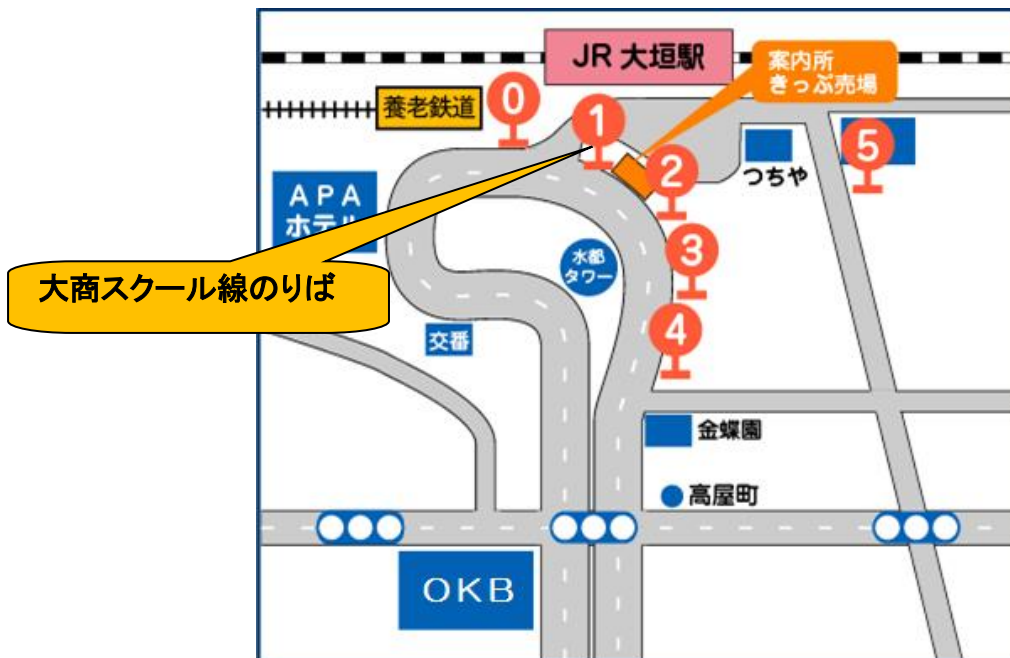

「夏季オープンキャンパス（高校見学会）」臨時スクールバスのご案内

夏季オープンキャンパス（高校見学会）に係る臨時スクールバスの運行について、下記のとおりご案内します。

記

- 1 運行日 令和8年7月23日（木）
7月24日（金）
- 2 運行時刻 [行き] JR大垣駅前発（大商行き） : 午前 8時50分 発
↓
9時02分 着
[帰り] 大垣商業高校発（JR大垣駅行き） : 午前 11時15分 発
↓
11時27分 着
- 3 のりば案内
＜行き＞のりば JR大垣駅前 1番のりば（下図参照）

＜帰り＞のりば 大垣商業高等学校 正門

- 4 料 金 片道240円（往復利用で480円）
降車時に現金でお支払いください。交通系ICカードも利用できます。
- 5 備 考 バスの配車台数の関係上、乗車希望人数を調査しています。申込の際には、乗車希望調査にご協力ください。