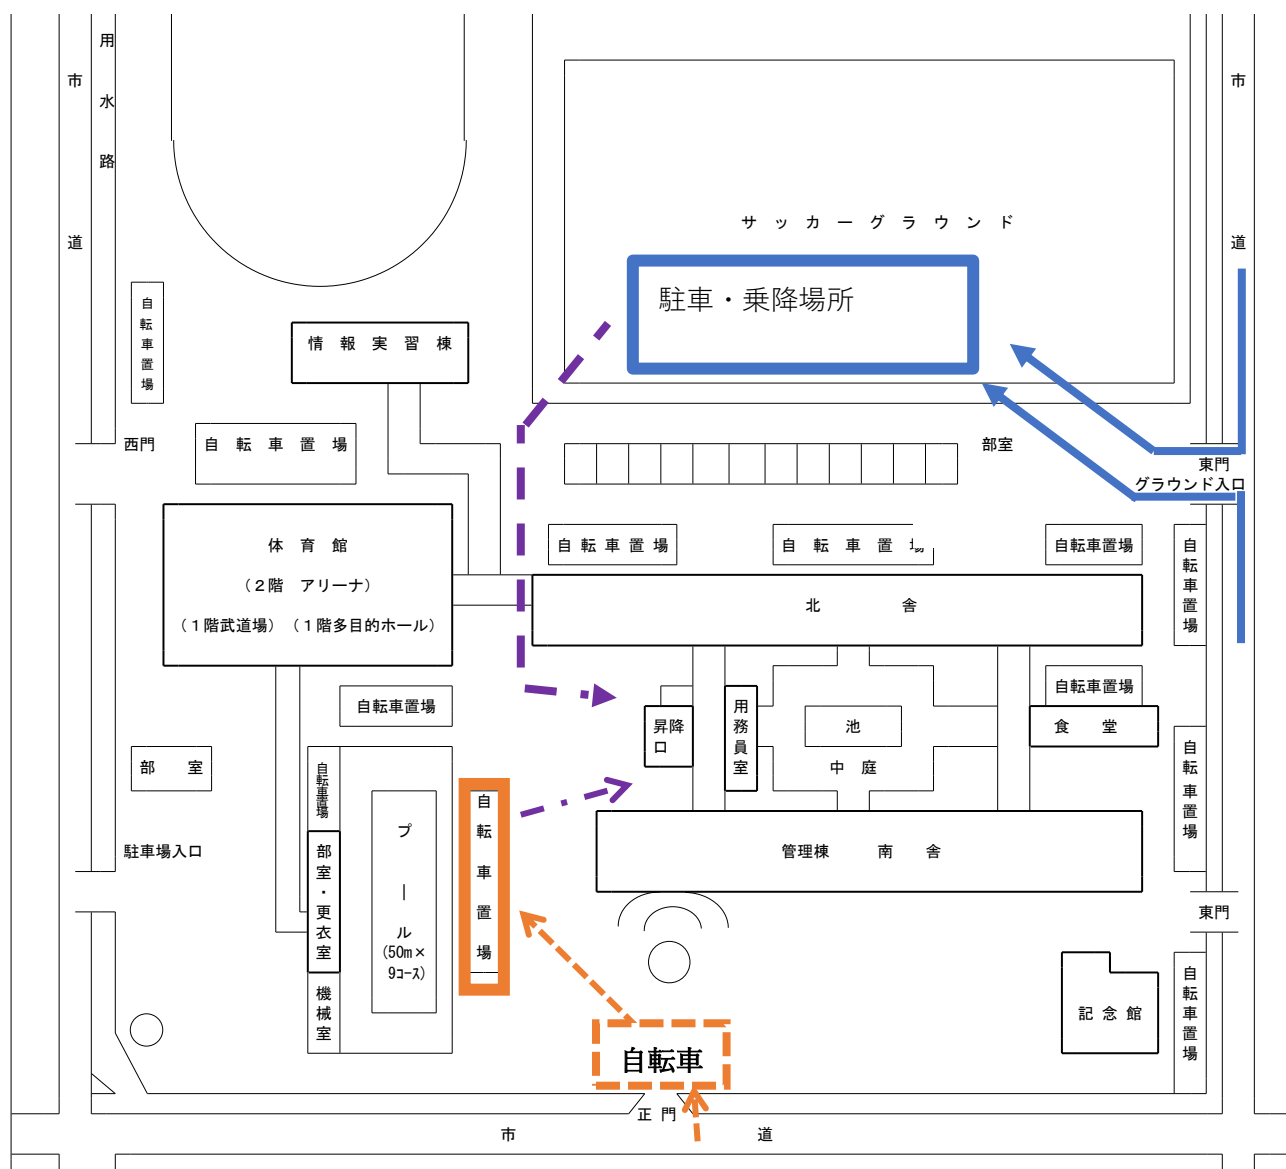

## 夏季オープンキャンパス（高校見学会）車での送迎について

当日は混雑が予想されます。事故防止の観点から、以下のようにご協力をお願いします。

雨天時はお車の駐車・乗降場所を変更することもございます。係の指示に従ってください。

### 【校内進入について】

#### ○車でお越しの方

東門（グラウンド入口）から進入し、サッカーグラウンドに車を駐車してください。送迎のみの方は、お子様を降していただき、東門（グラウンド入口）から退出してください。

#### ○自転車でお越しの方

正門から進入し、左側自転車置き場に自転車を駐輪してください。