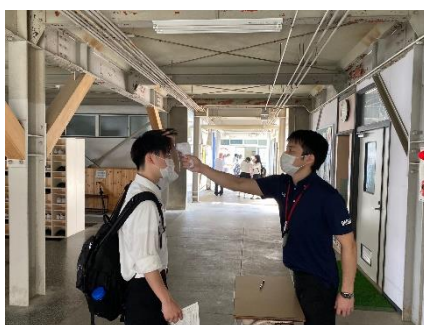

6月3日(水)分散登校の様子

習慣づけよう

- ✓ マスク着用
- ✓ 手洗い
- ✓ 人との距離確保
- ✓ 換気

✓ 登下校、校内等 … 『マスク着用』

✓ 教室、自転車置き場、下足箱付近等 … 『3密回避』