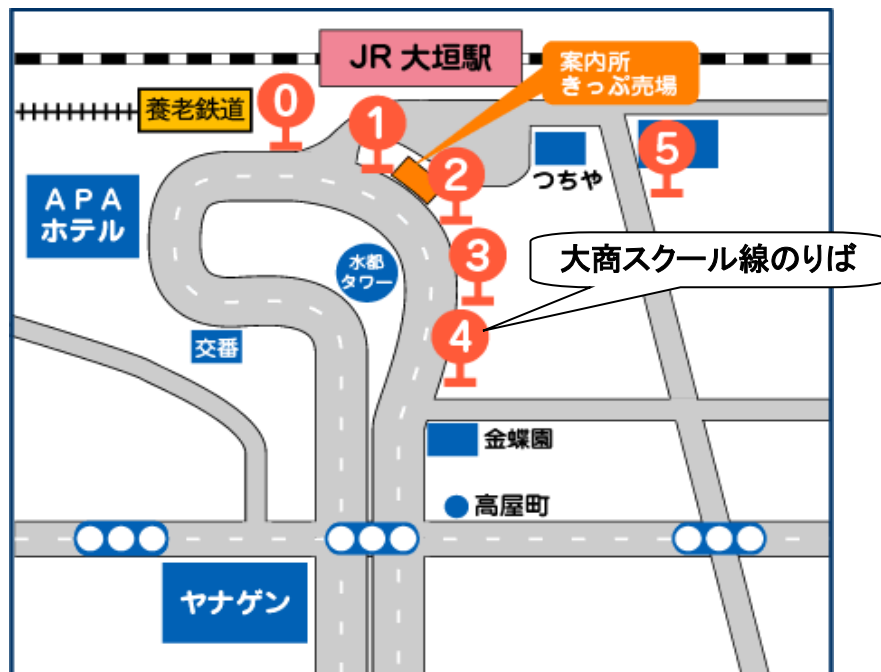

スクールバスのご案内

オープンキャンパス（学校見学会）に係る臨時スクールバスの運行について、下記のとおりご案内します。

記

- 1 運行日 令和元年8月1日（木）・8月2日（金）
- 2 運行時刻
[行き] JR大垣駅前発（大商行き） : 午前 8時50分 発
↓
9時02分 着

[帰り] 大垣商業高校発（JR大垣駅行き）: 午前 11時50分 発
↓
12時02分 着

3 のりば案内

<行き>のりば JR大垣駅前 4番のりば（下図参照）

<帰り>のりば 大垣商業高等学校 正門

- 4 料金 片道210円（往復利用で420円）
降車時に現金でお支払いください。