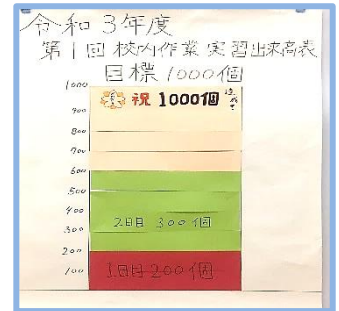

キャリア支援通信

～架け橋～

長良特別支援学校
キャリア支援部
令和3年7月20日

第3号

早くも夏休みを迎えようとしています。第3号では、5月に行われた高等部の校内作業実習とインターンシップ、7月の先輩の話を聞く会、5、6月の新規事業所について紹介します。

高等部2組・3組 校内作業実習