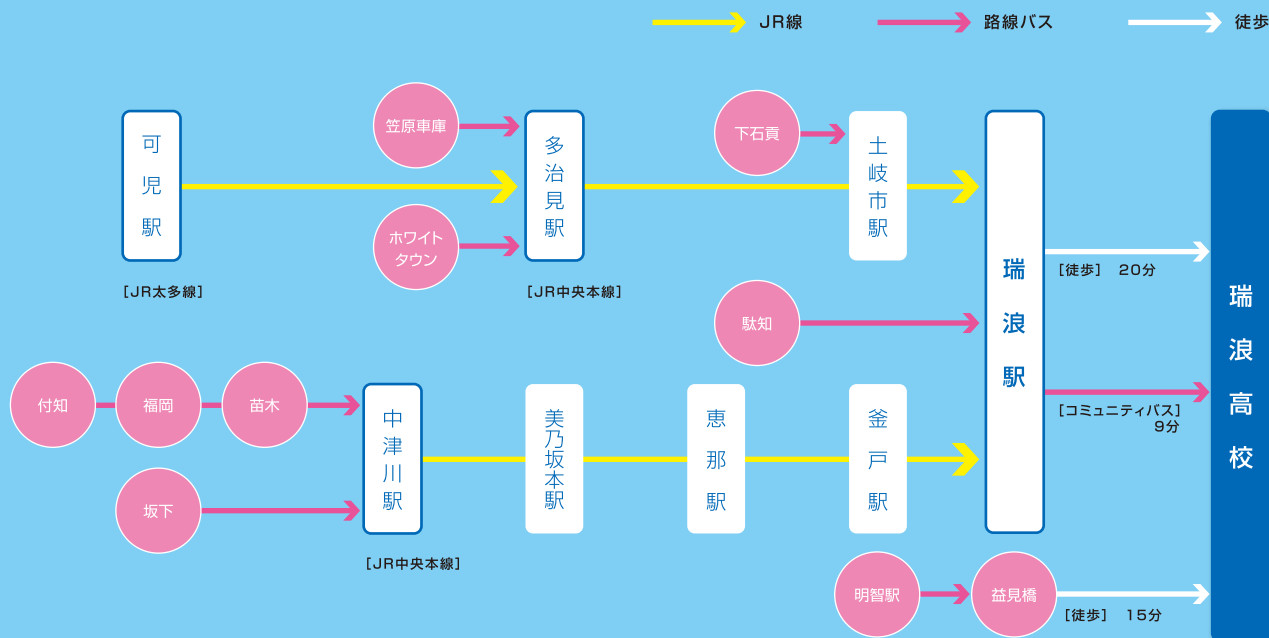

# Access

瑞浪高校は東濃地区や可茂地区など広い範囲(多くの地域)から通学可能です!

## 各地域から瑞浪高校へのアクセスと所要時間

● 瑞浪駅7時55分・8時4分発瑞浪市コミュニティバスが1回100円で乗車できます

- 中津川方面から— 約60分    → 美乃坂本方面から— 約50分    → 恵那方面から— 約40分    → 明智・山岡方面から— 約50分
- 土岐市方面から— 約30分    → 妻木・下石方面から— 約45分    → 駄知方面から— 約50分
- 多治見方面から— 約35分    → ホワイトタウン方面から— 約45分    → 笠原方面から— 約50分

(上記の所要時間は各駅間、各バス停間の所要時間及び瑞浪高校までの所要時間の目安です。)