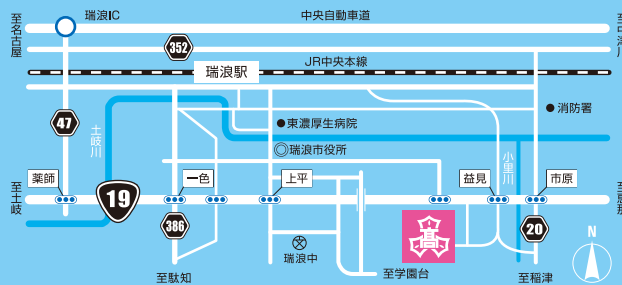

# Access

瑞浪高校は東濃地区や可茂地区など広い範囲(多くの地域)から通学可能です!

## 各地域から瑞浪高校へのアクセスと所要時間

● 瑞浪駅7時55分・8時4分発瑞浪市コミュニティバスが1回100円で乗車できます

- 中津川方面から— 約60分    → 美乃坂本方面から— 約50分    → 恵那方面から— 約40分    → 明智・山岡方面から— 約50分
- 土岐市方面から— 約30分    → 妻木・下石方面から— 約45分    → 駄知方面から— 約50分
- 多治見方面から— 約35分    → ホワイトタウン方面から— 約45分    → 笠原方面から— 約50分

(上記の所要時間は各駅間、各バス停間の所要時間及び瑞浪高校までの所要時間の目安です。)