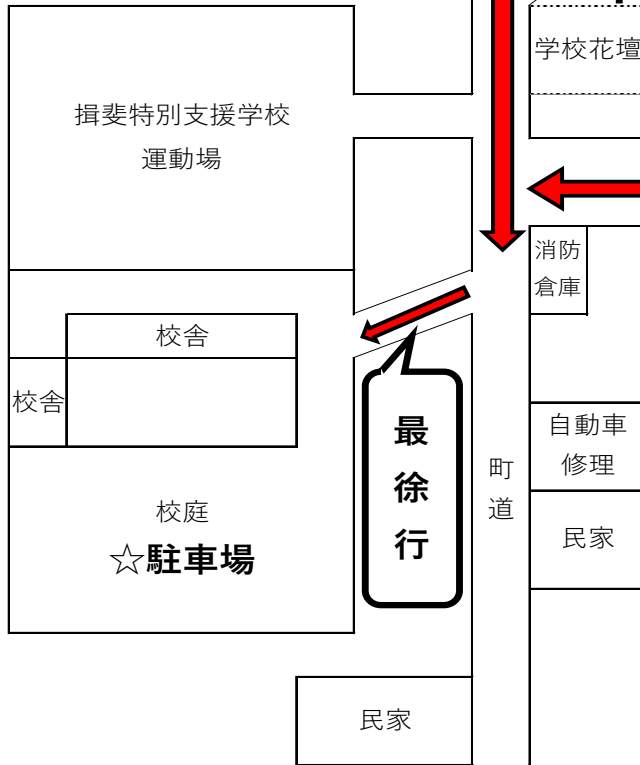

本巢市方面

北（本巢市方面）からお越しの際は、この経路で町道に進入

最徐行

北（揖斐川町・大野町方面）からお越しの際は、斜め左の進入路を避けて、消防倉庫から回り込む経路でお願いします。

カーナビでは左折進入を指示するが、進入禁止。県道を直進してください。

（大谷トンネル経由）
大野町方面

（小野坂トンネル経由）
揖斐川町方面