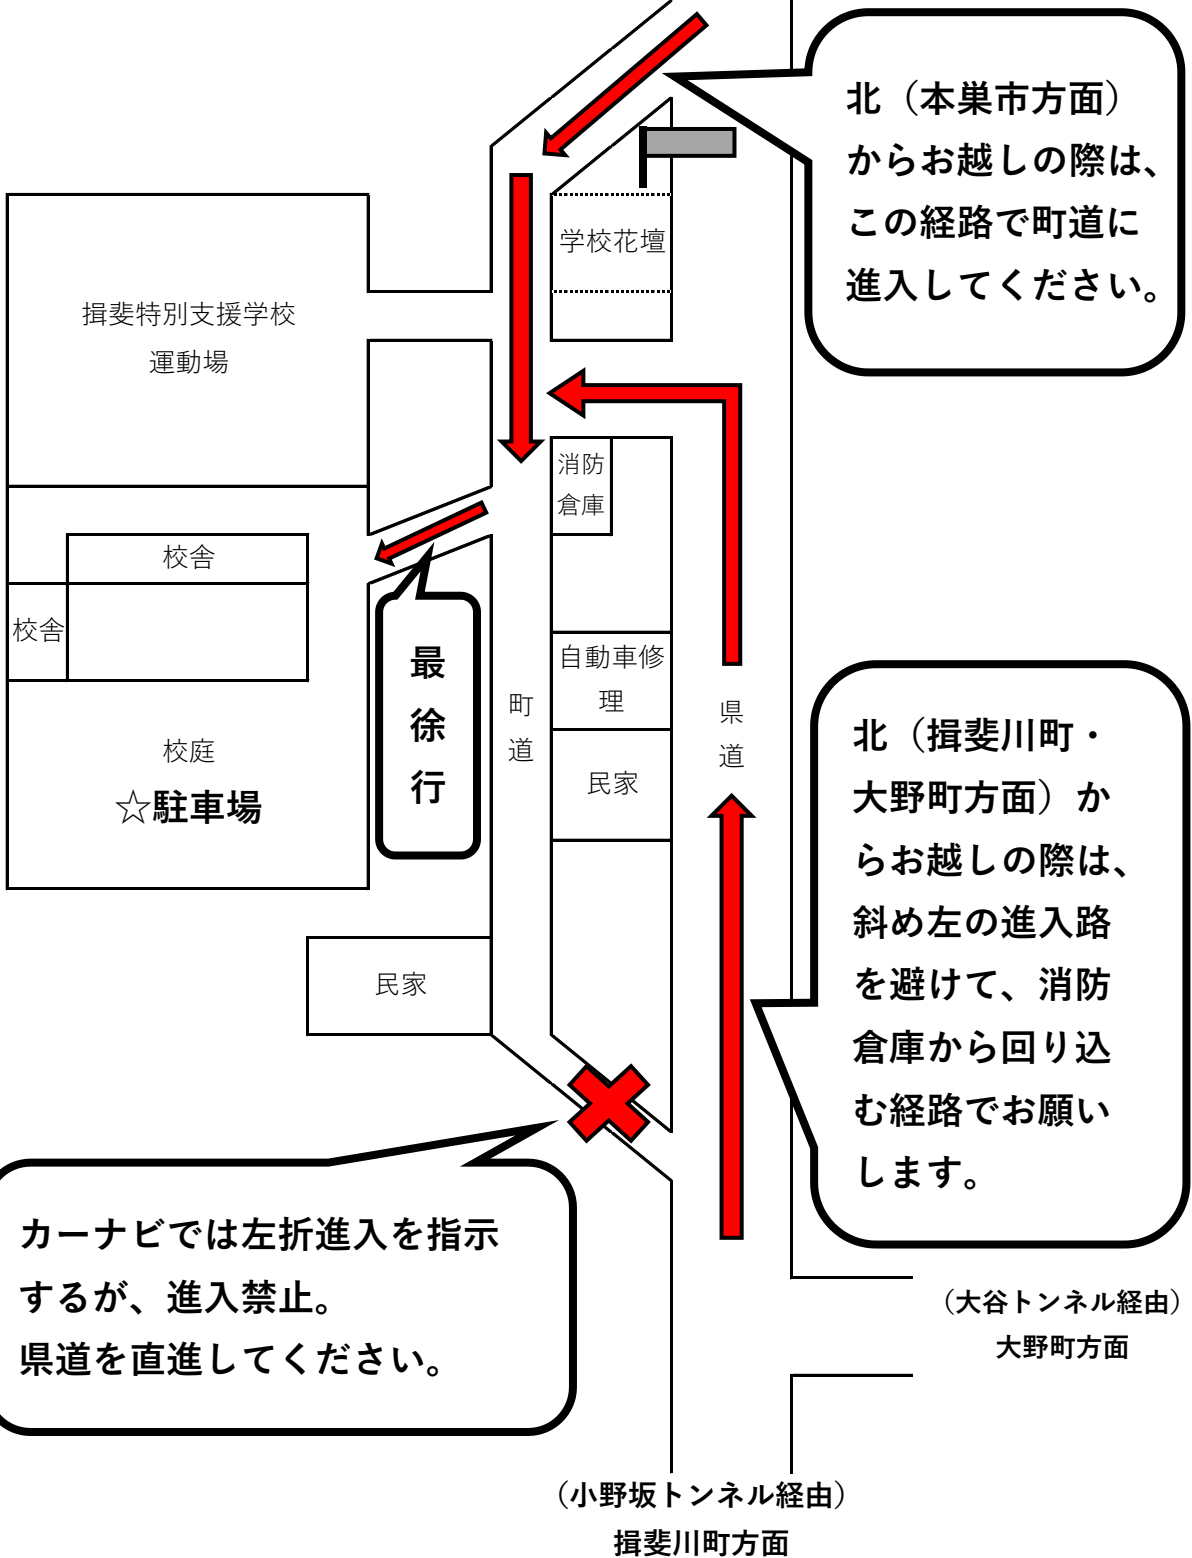

牛

本巢市方面

北（本巢市方面）からお越しの際は、この経路で町道に進入してください。

北（揖斐川町・大野町方面）からお越しの際は、斜め左の進入路を避けて、消防倉庫から回り込む経路でお願いします。

カーナビでは左折進入を指示するが、進入禁止。県道を直進してください。

(大谷トンネル経由)
大野町方面

(小野坂トンネル経由)
揖斐川町方面