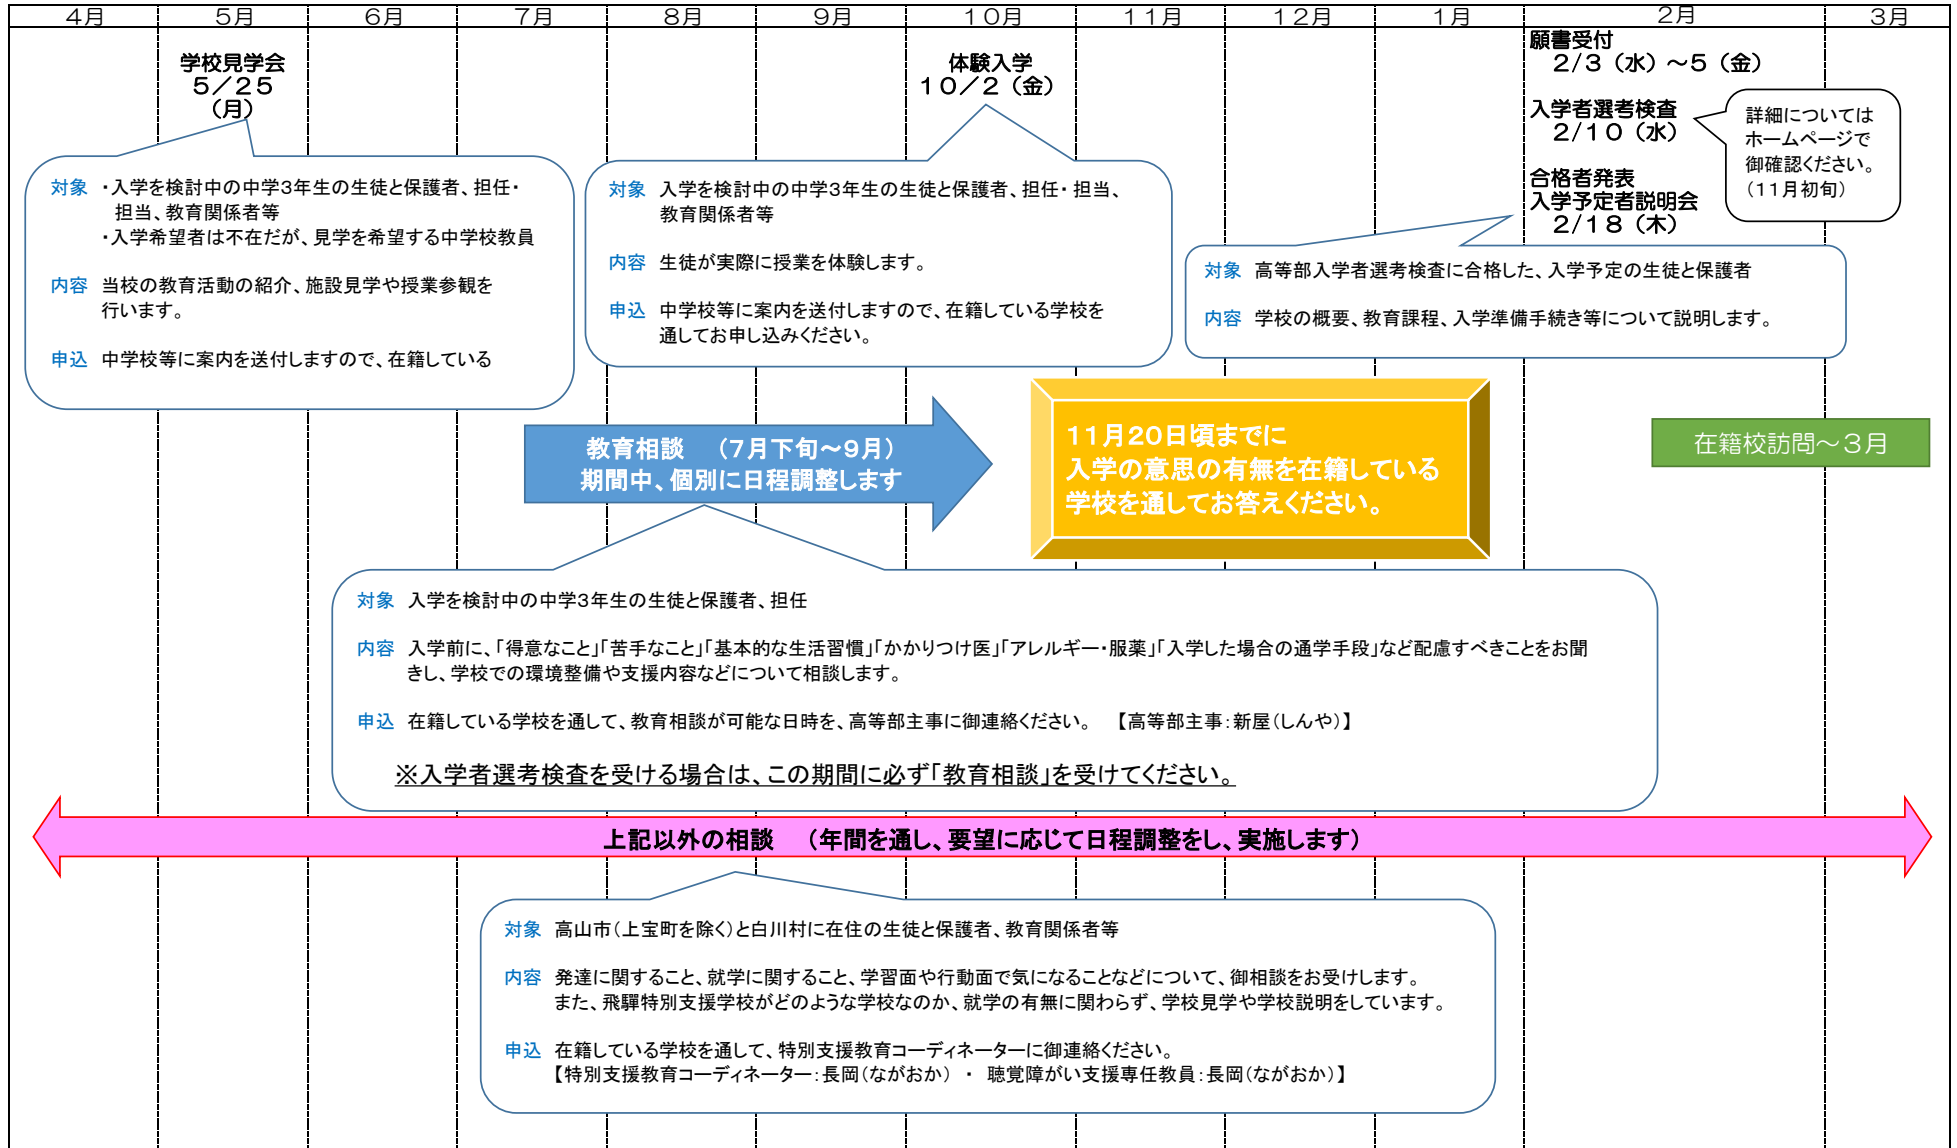

令和8年度 飛驒特別支援学校 高等部 入学の流れ

当校入学の対象者は、高山市（上宝町を除く）と白川村在住の生徒です。

※開催日については、あくまでも予定です。変更する場合がありますので御了承ください。