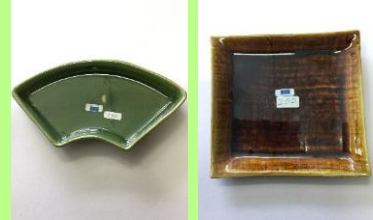

陶芸班

皿20号 302

2,000円

皿15号 303

1,500円

皿10号 304

1,000円

皿5号 306

500円

皿3号 307

300円

皿2号 308

200円

皿1号 309

100円

鉢5号 313

500円

鉢3号 314

300円

鉢2号 315

200円

カップ3号 318

300円

カップ2号 319