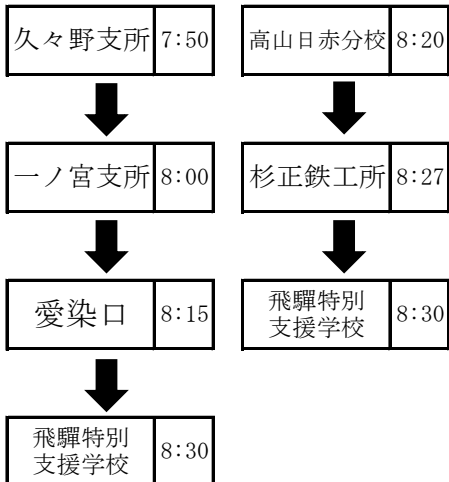

スクールバス路線図・時刻表

本校・分校による共同運行

久々野コース

【登校時】

〈遠回り〉

〈近回り〉

【下校時】

丹生川コース

【登校時】

【下校時】

国府コース

【登校時】

【下校時】