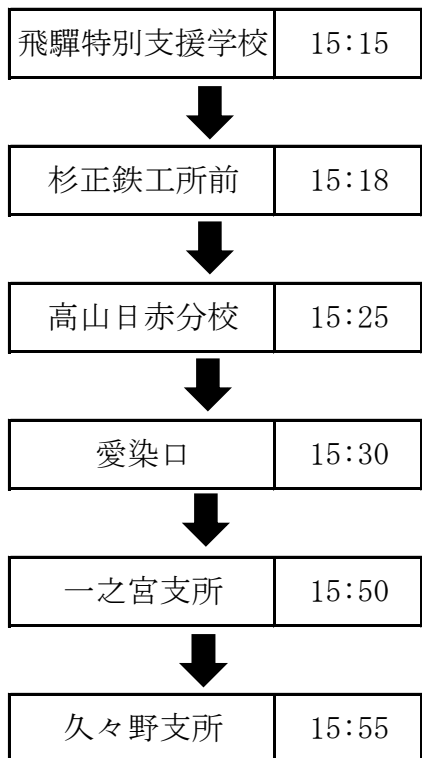

スクールバス路線図・時刻表

本校・分校による共同運行

久々野コース

【登校時】

〈遠回り〉

〈近回り〉

【下校時】

丹生川コース