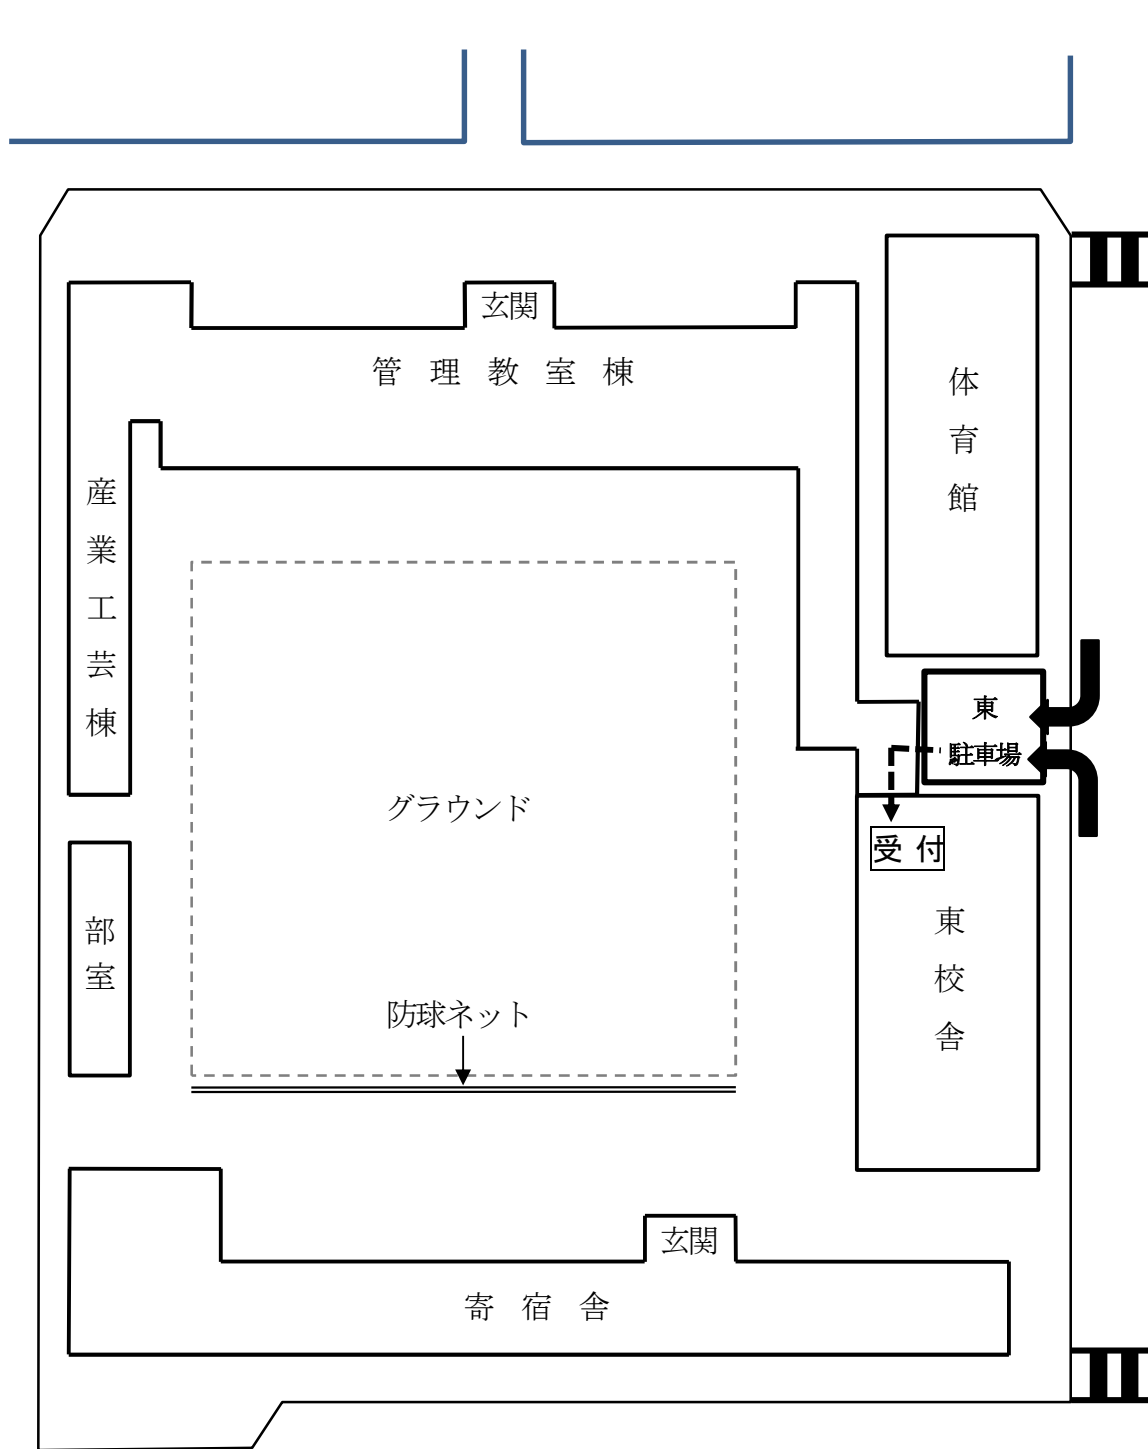

駐車場案内図

- ・体験入学当日は、下図の**東駐車場**をご利用ください。
- ・当校東校舎入口にて上履きに履き替え、受付を行ってください。

岐阜大学教育学部附属小中学校

加納小学校