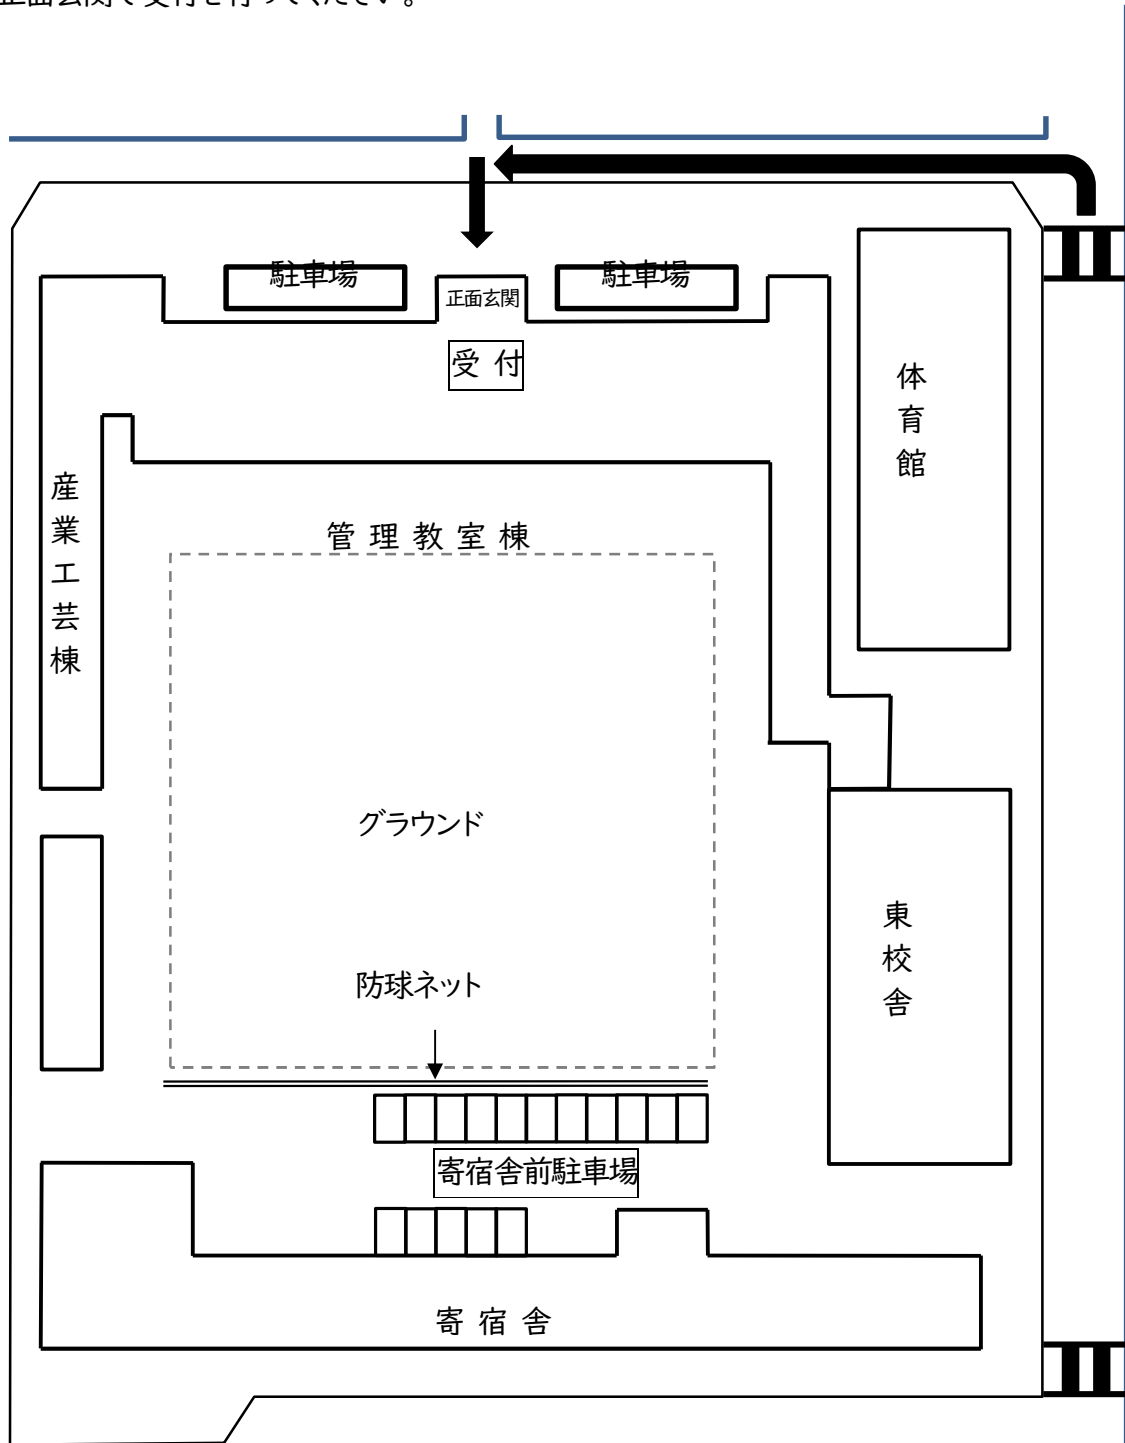

# 駐車場案内図

- ・体験入学当日は、下図の**東駐車場**をご利用ください。
- ・当校東校舎入口にて上履きに履き替え、受付を行ってください。

岐阜大学教育学部附属小中学校

加納小学校

# 駐車場案内図

- ・正面玄関前をご利用ください。
- ・正面玄関で受付を行ってください。

岐阜大学教育学部附属小中学校

加納小学校