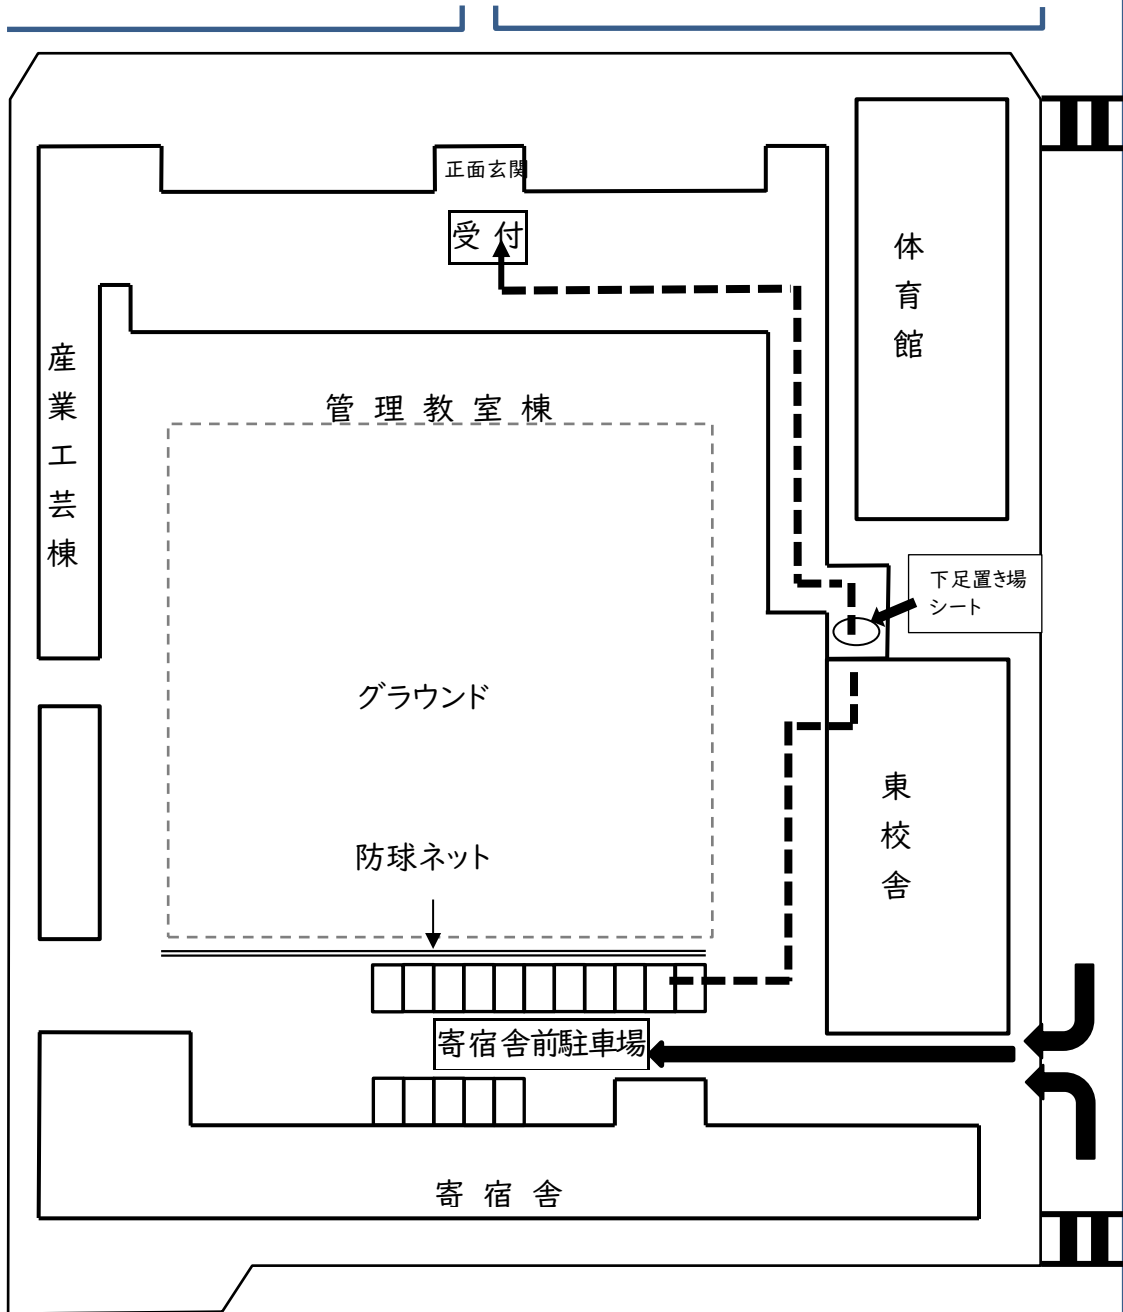

令和6年度 岐阜県立岐阜聾学校 学校見学会

駐車場案内図

- ・下図の寄宿舍前駐車場をご利用ください。
- ・東校舎グラウンド側入口から入り、正面玄関で受付を行ってください。
- ・東校舎入口到下足置き場(シート)を準備してあります。

岐阜大学教育学部附属中学校

加納小学校