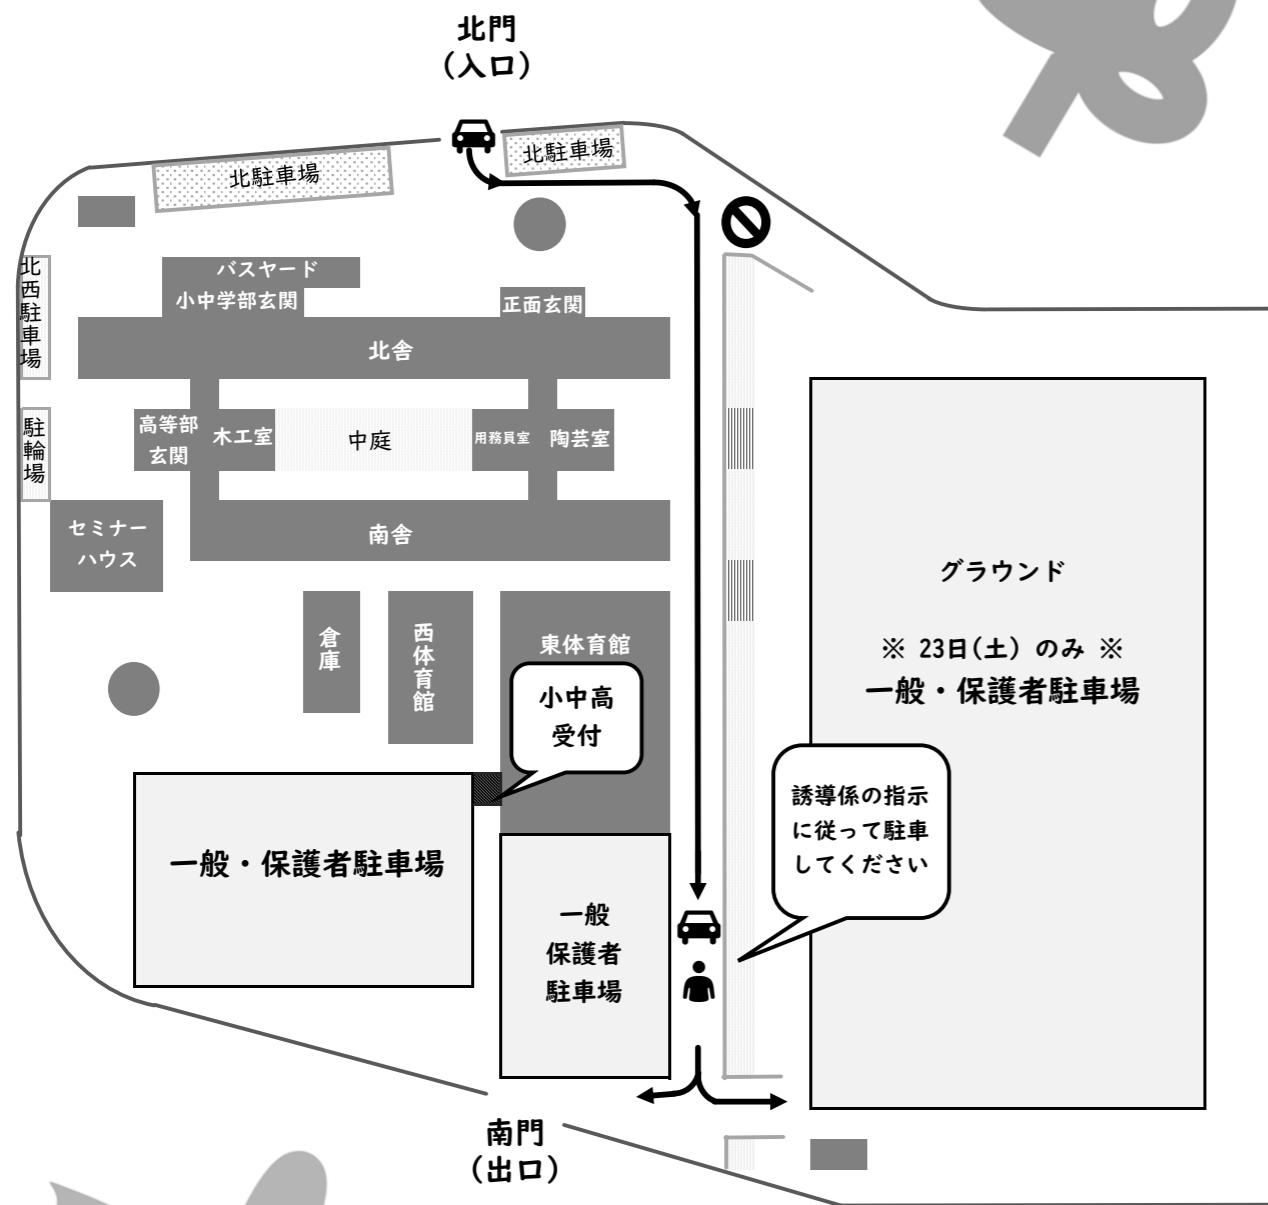

## 駐車場・受付案内

令和6年 岐阜本巣特別支援学校

# ゆめフェスタ

令和6年 11月22日(金) 9:15~14:40

23日(土) 9:30~11:40