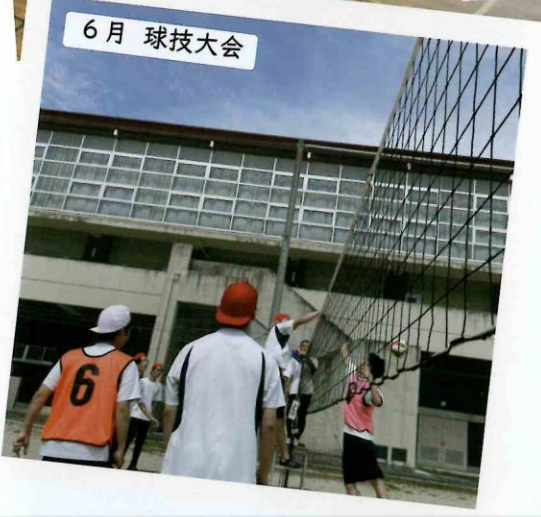

# 不破高校の一年

4月 入学式

4 2026							5 2026						
日	月	火	水	木	金	土	日	月	火	水	木	金	土
			1	2	3	4					1	2	3
5	6	7	8	9	10	11	3	4	5	6	7	8	9
12	13	14	15	16	17	18	10	11	12	13	14	15	16
19	20	21	22	23	24	25	17	18	19	20	21	22	23
26	27	28	29	30			24	25	26	27	28	29	30
							31						

6月 球技大会

5月 理科実験

4月 対面式

7月 不破高説明会

9月 修学旅行

7月 硬式野球(夏大会)

9月 修学旅行

11月 文化祭