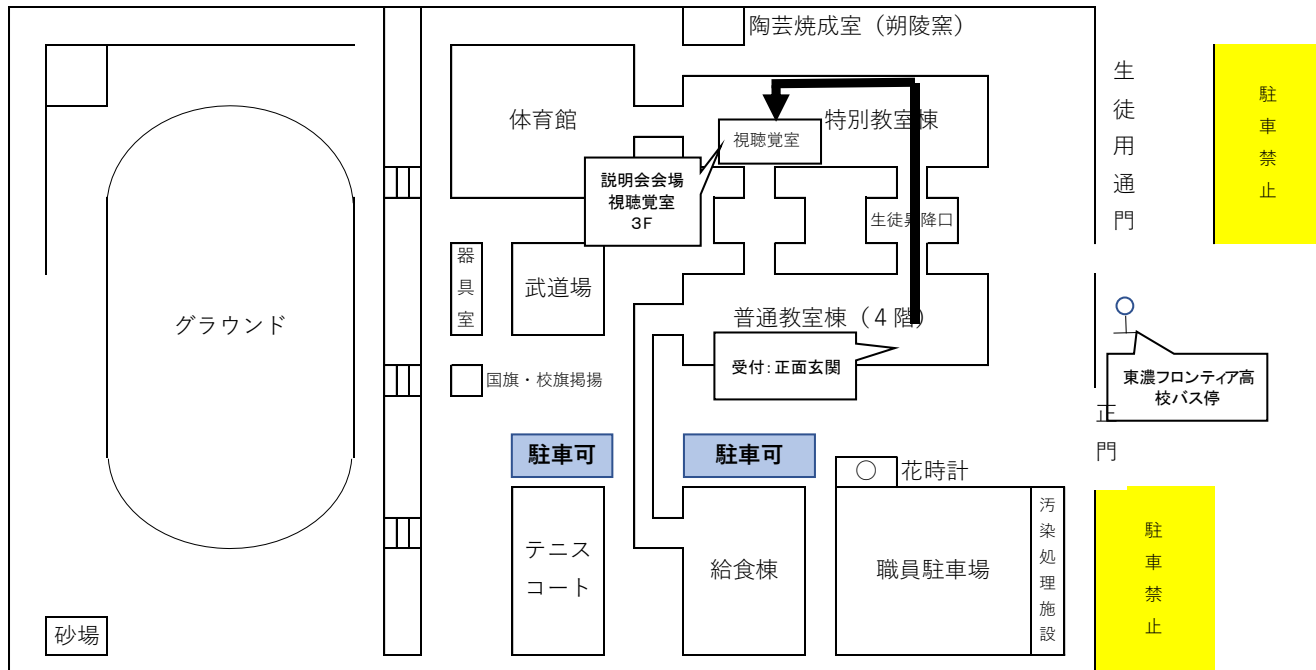

東濃フロンティア高校 オープンスクール・オープンキャンパス

駐車場&会場案内

【アクセスのご案内】

●東濃鉄道バスをご利用の場合

東濃フロンティア高校線			
	土岐市駅前	東濃フロンティア高校	
登校	①	7:50	8:06
	②	8:16	8:32
	③	8:40	8:56
	④	9:55	10:11
	⑤	12:30	12:46
	⑥	14:50	15:06
下校	東濃フロンティア高校	土岐市駅前	
	A	12:50	13:06
	B	15:20	15:36
	C	16:30	16:46
	D	17:10	17:26
	E	19:40	19:56

●自家用車でお越しの場合

お車は上記本校案内図の「駐車可」の場所をご利用ください。特別支援学校の駐車場にはお車を停めないようお願いいたします。

【当日の持ち物】

- 上履き
- 下足を入れる袋
- 筆記用具