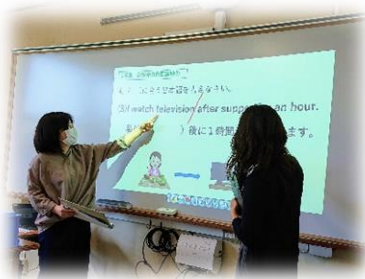

オンライン授業 & 課題

▽英語