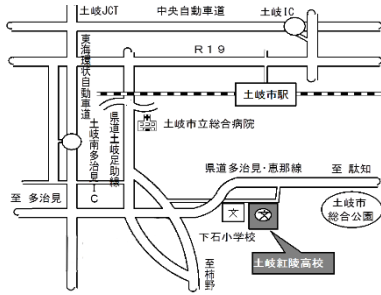

土岐紅陵高等学校

全日制、総合学科

丁寧な指導と充実したキャリア教育で自分を伸ばそう!

令和3年度定員		
学科名	定員	計
総合学科	90	90

JR 中央線土岐市駅下車

下石經由駄知行きバスにて

下石貢または紅陵高前バス停より徒歩10分

〒509-5202 土岐市下石町 1795-12