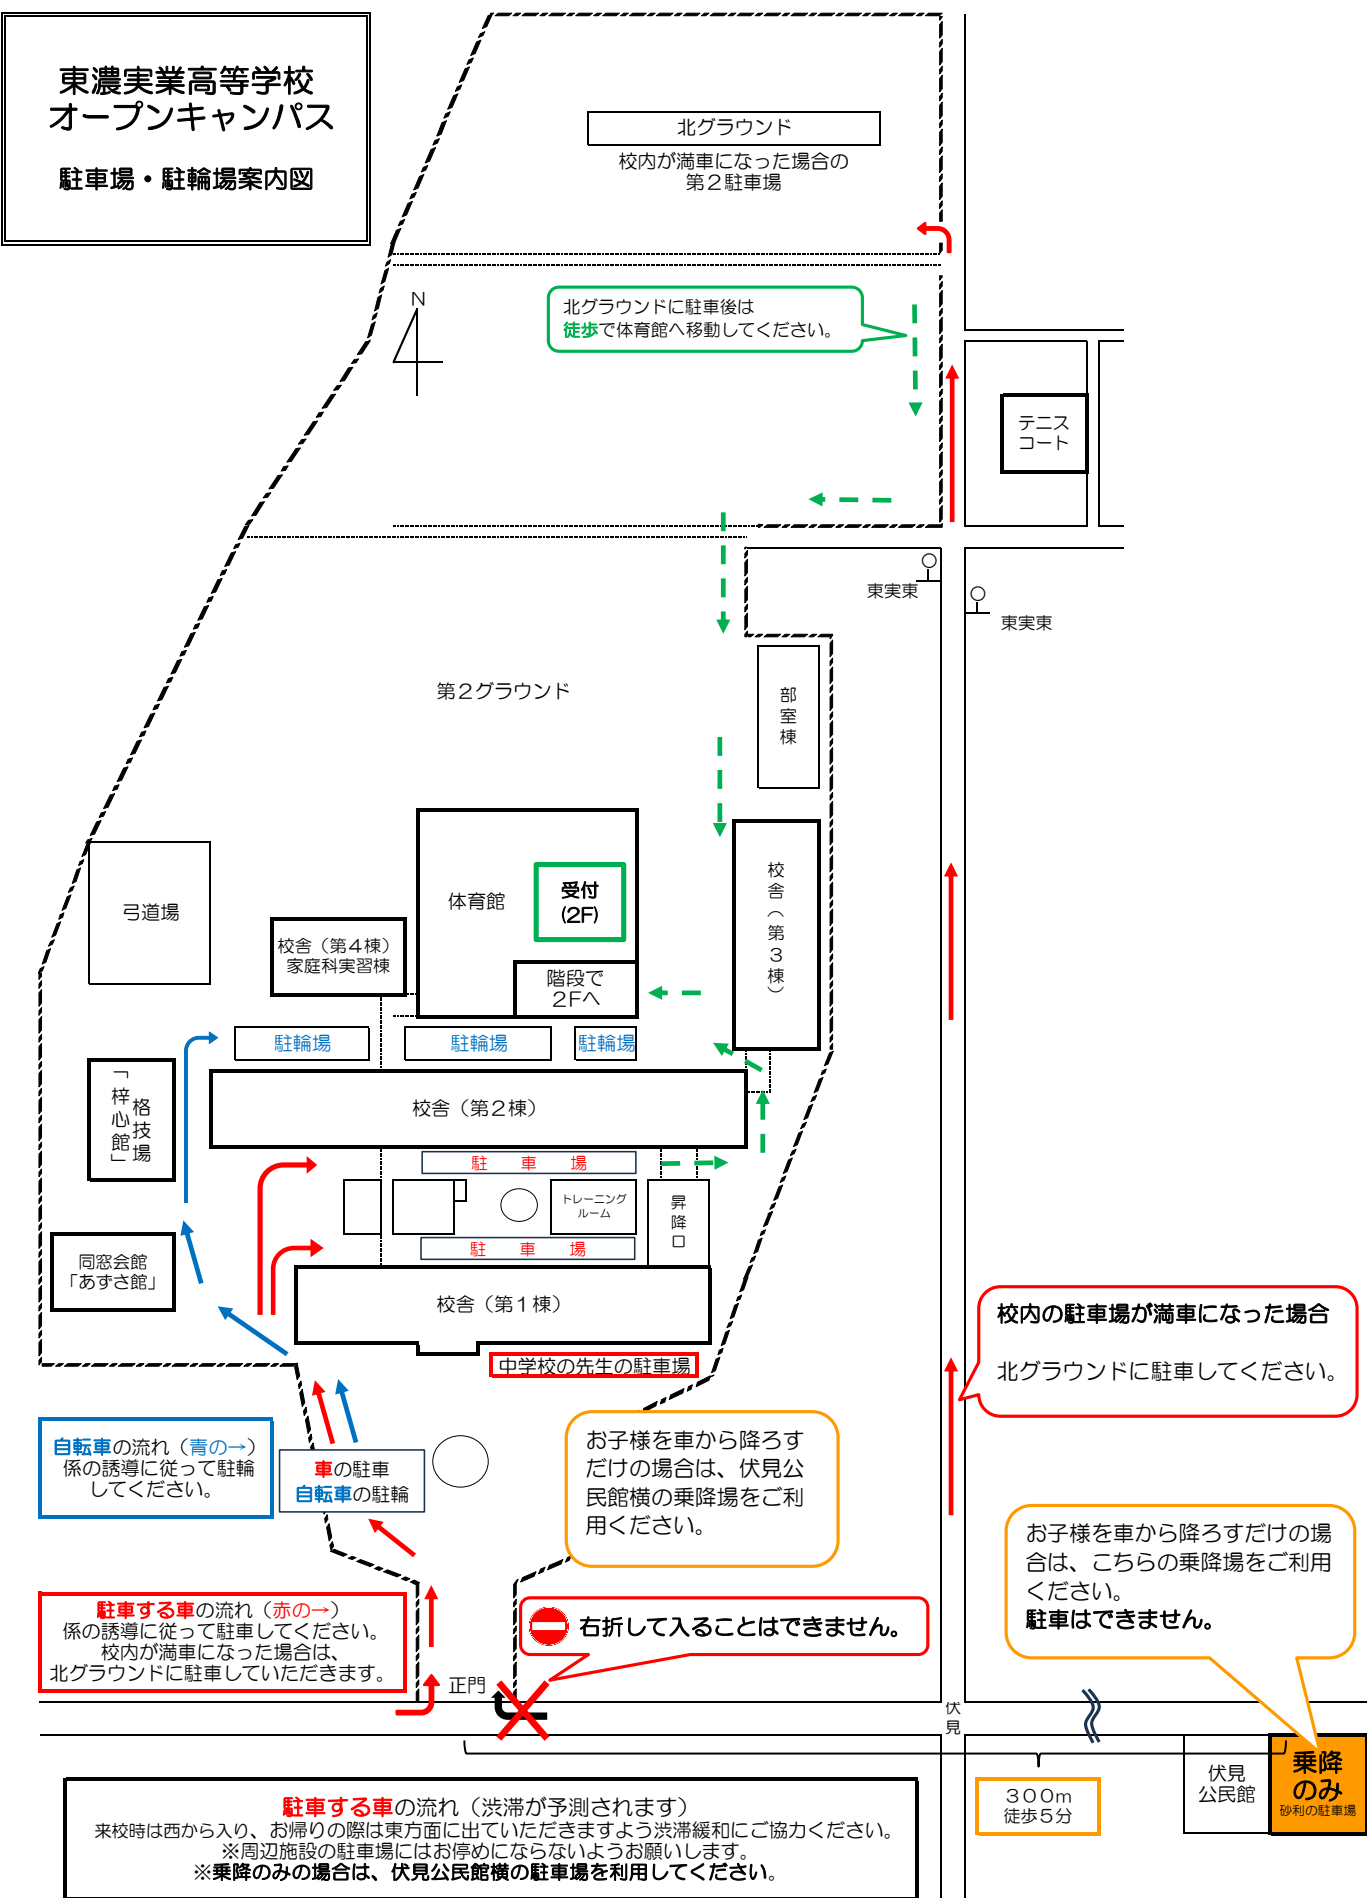

**東濃実業高等学校
オープンキャンパス
駐車場・駐輪場案内図**

北グラウンドに駐車後は
徒歩で体育館へ移動してください。

校内の駐車場が満車になった場合
北グラウンドに駐車してください。

お子様を車から降ろすだけの場
合は、こちらの乗降場をご利用
ください。
駐車はできません。

お子様を車から降ろす
だけの場合は、伏見公
民館横の乗降場をご利
用ください。

右折して入ることはできません。

自転車の流れ(青の→)
係の誘導に従って駐輪
してください。

車の駐車
自転車の駐輪

駐車する車の流れ(赤の→)
係の誘導に従って駐車してください。
校内が満車になった場合は、
北グラウンドに駐車していただきます。

駐車する車の流れ(渋滞が予測されます)
来校時は西から入り、お帰りの際は東方面に出させていただきますよう渋滞緩和にご協力ください。
※周辺施設の駐車場にはお停めにならないようお願いいたします。
※乗降のみの場合は、伏見公民館横の駐車場を利用してください。

300m
徒歩5分

伏見
公民館
乗降
のみ
砂利の駐車場