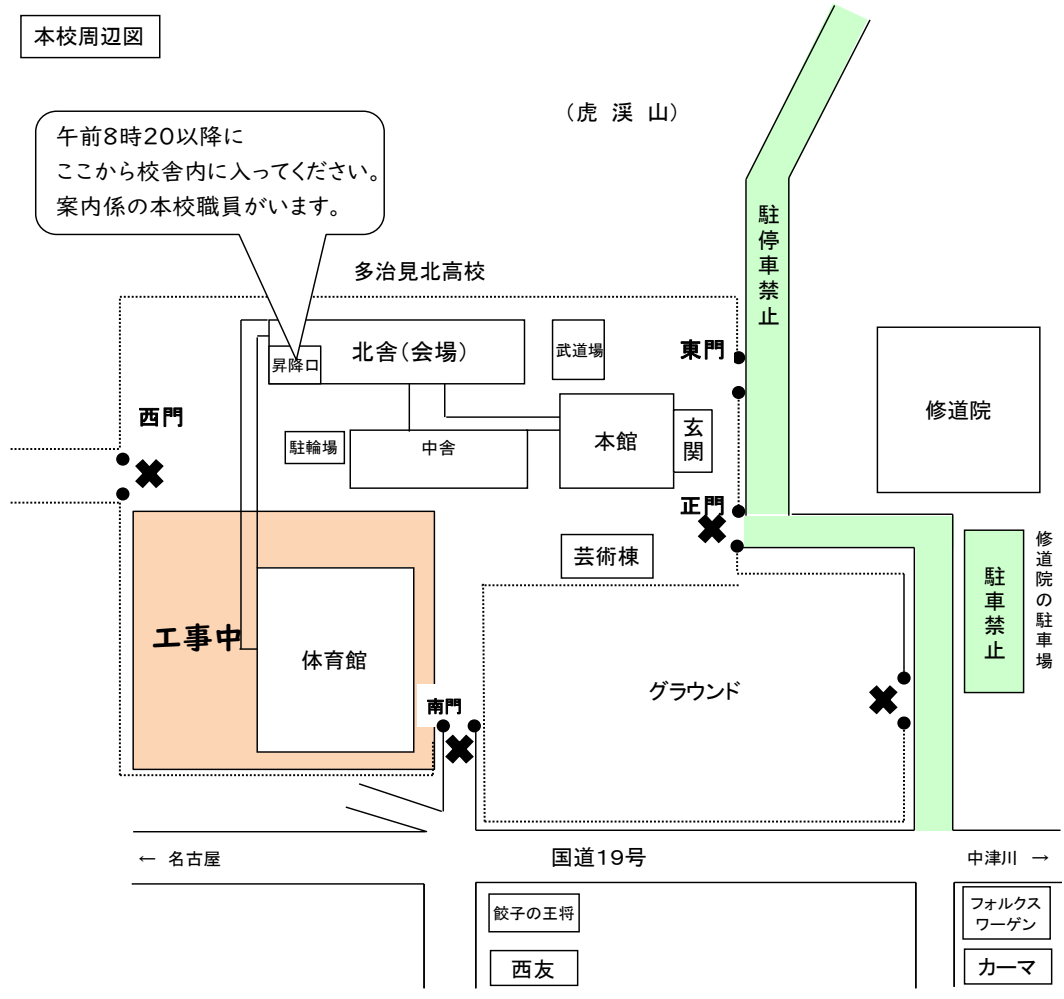

# 令和6年度 岐阜県立多治見北高等学校 中学生オープンスクール案内図

本校周辺図

✕ 自動車は進入できません

※ 引率の先生の駐車場は、本館北側です

※ **保護者の方の駐車場は用意できません。公共交通機関等でお越しください。**

北舎案内図

|         |        |       |        |         |         |         |       |         |         |     |    |
|---------|--------|-------|--------|---------|---------|---------|-------|---------|---------|-----|----|
| 学習室 ④A  | 学習室 ④B | WC 女  | 1-1 物理 | 1-2 保護者 | 1-3 化学  | 1-4 保護者 | WC 男  | 1-5 生物  | 1-6 保護者 | 4階  |    |
| 学習室 ③   | 2-1    | WC 男  | 2-2 英語 | 2-3 保護者 | 2-4 数学① | 2-5 保護者 | WC 女  | 2-6 数学② | 2-7 保護者 | 3階  |    |
| 学習室(北辰) |        | WC 女  | 3-4 歴史 | 3-5 保護者 | 3-6 地理  | 3-7 保護者 | WC 男  | 被服職員室   | 被服室     | 2階  |    |
| 昇降口     | 生徒会室   | 生徒指導室 | WC 男   | 3-1     | 3-2     | 3-3     | 学習室 ① | WC 女    | 食物準備室   | 食物室 | 1階 |

※数学は2クラスに分割

| 7月29日 | 人数 | 教室   |
|-------|----|------|
| 多治見市外 | 27 | 2年4組 |
| 多治見市  | 25 | 2年6組 |

| 7月30日          | 人数 | 教室   |
|----------------|----|------|
| 多治見市外          | 34 | 2年4組 |
| 南姫中            | 4  |      |
| 計              | 38 |      |
| 南姫中以外<br>の多治見市 | 40 | 2年6組 |

※受付は体験授業ごとに各教室で行います。  
 ※保護者はその東隣の教室に入ってください。  
 ※参加日は全員希望通りです。  
 ※体験授業について

公立中学校：各中学校に連絡済みです。  
 私立中学校：全員第1希望通りとなりました。

歴史の模擬授業を受ける人は、中学校で使用している歴史と地理の教科書と、地図帳をもってきてください。

暑い季節なので  
水筒等を持参して  
水分補給をしてください