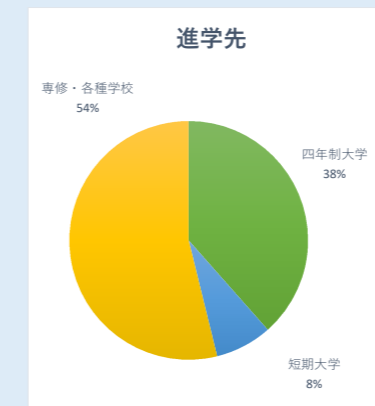

岐阜県立多治見工業高校 過去3年間の進学先

【進学・大学】

四年制大学	学部・学科・コース	R5	R4	R3
愛知みずほ大学	人間科学部心身健康学科看護・保健コース			1
愛知みずほ大学	人間科学部心身健康学科健康スポーツコース			1
愛知学院大学	文学部宗教文化科	1		
愛知学院大学	商学部商学科	1		
愛知工業大学	工学部電気学科電気工学専攻			1
愛知工業大学	工学部土木工学科土木工学専攻			2
愛知工業大学	情報科学部情報科学科コンピュータシステム専攻	1	1	
愛知工業大学	情報科学部情報科学科メディア情報専攻		1	
桜花学園大学	保育学部保育学科	1		
大阪芸術大学	芸術学部舞台芸術学科舞台美術コース	1		
金沢工業大学	工学部電気電子工学科	1		
金城学院大学	国際情報学部国際情報学科メディアスタディーズコース	1		
岐阜協立大学	経済学部経済学科			1
大同大学	工学部機械システム工学科	1		
中部大学	応用化学科		1	
中部大学	理工学部AIロボティクス学科	1	1	1
中部大学	工学部 情報工学科	1		1
中部大学	工学部 電気電子システム工学科			1
東京国際大学	人間社会学部人間スポーツ学科			1
東海学院大学	健康福祉学部総合福祉学科社会スポーツ	1		
東海学園大学	心理学部心理学科	1		
名古屋国際工科専門職大学	工科学部情報工学科	1		
名古屋学院大学	スポーツ健康学部スポーツ健康学科	1		
名古屋学芸大学	ヒューマンケア学部子どもケア学科	1		
名古屋芸術大学	芸術学部芸術学科デザイン領域	1		
名古屋芸術大学	芸術学部芸術学科美術領域	1		
名古屋造形大学	造形学部造形学科情報表現領域	1		
名古屋造形大学	造形学部造形学科美術表現領域		1	1
名古屋造形大学	造形学部造形学科地域社会圏領域		1	
名古屋文理大学	情報メディア学部情報メディア学科情報システムコース	1		
日本福祉大学	教育・心理学部(子ども発達学部)			1
人間環境大学	心理学部犯罪心理学科	1		
名城大学	理工学部 メカトロニクス学科		1	1

【進学・短大】

短期大学	学科・コース	R5	R4	R3
国際たくみアカデミー職業開発短期大学校	建築科		1	2
清水海上技術短期大学校			1	
岐阜聖徳学園大学短期大学部	幼児教育学科	1		
中日本自動車短期大学	自動車工学科二級自動車整備士コース	1		1
名古屋文化短期大学	生活文化学科	2		

【進学・専門学校】

専門学校・各種学校	学科・コース	R5	R4	R3
愛知調理専門学校	調理専攻科			1
愛知文化服装専門学校	アパレル科			2
あいち造形デザイン専門学校	グラフィックデザイン科	1	1	
あいち造形デザイン専門学校	クリエイティブ学科		1	
あじさい看護福祉専門学校	看護学科		1	1
アフロート美容専門学園	トータルビューティー科ネイル専攻	1		
大阪ホテル専門学校	屋間部ホテル学科			1
大原法律公務員専門学校	行政法律科 消防コース		1	2
広告デザイン専門学校	広告デザイン科		1	
瀬戸工科高等学校専攻科	専攻科・セラミック陶芸コース			1
多治見看護専門学校	看護学科			2
多治見工業高校専攻科	陶磁科学芸術科	1	1	
中日美容専門学校	美容科	1		1
中部国際自動車大学校	自動車整備科 1級整備コース	1		
中部美容専門学校名古屋校	トータルスタイラー科		1	
辻製菓専門学校	製菓技術マネジメント学科			1
東海医療科学専門学校	理学療法科		2	
東海医療科学専門学校	柔道整復科	2		
トヨタ名古屋自動車大学校	高度自動車科			1
トライデント デザイン専門学校	総合デザイン学科CGデザインコース			1
東放学園専門学校	テレビ美術科	1		
東海工業専門学校金山校	インテリアデザイン科	1	1	1
東海工業専門学校金山校	土木工学科			1
東海工業専門学校金山校	建築工学科			1
名古屋観光専門学校	エアライン学科クラウンハンドリングコース	1		
名古屋情報メディア専門学校	ITスペシャリスト学科		2	2
名古屋文化学園保育専門学校	総合こどもコース			1

【進学・専門学校】