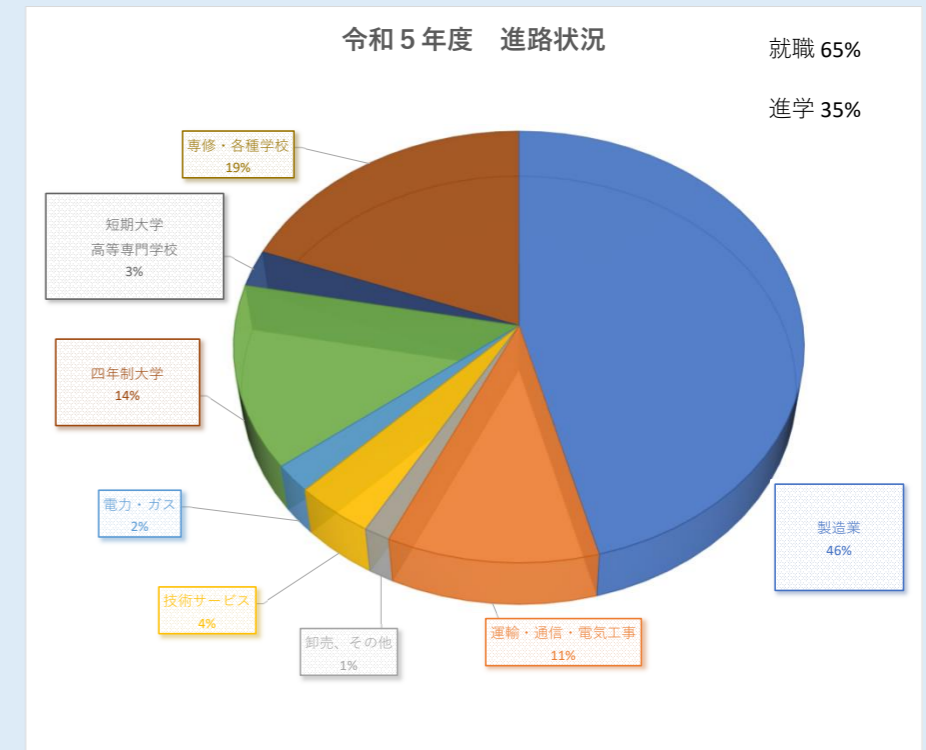

【進学・専門学校】

専門学校・各種学校	学科・コース	R5	R4	R3
名古屋文化学園保育専門学校	長期履修コース		2	
名古屋リゾートアンドスポーツ専門学校	スポーツインストラクター科	1		1
専門学校名古屋デザイナー学院	アニメーション学科アニメーション専攻	2		
専門学校名古屋デザイナー学院	インテリデザイン学科ディスプレイデザイン専攻	1		
専門学校名古屋ビジュアルアーツ	音響学科 企画・制作コース	1		
専門学校名古屋ビジュアルアーツ	写真学科 フライダルフォトコース	1		
名古屋スイーツ&カフェ専門学校	パティシエ・カフェ科	1		1
名古屋スクール・オブ・ビジネス	ペットビジネストリミング			1
名古屋デザイナー学院	映像学科動画ミュージックビデオコース		2	
名古屋デザイナー学院	グラフィックデザイン科		1	
名古屋デザイナー学院	ゲームCG学科 ゲームグラフィック専攻			1
名古屋デザイナー学院	マンガ学科コミックイラスト専攻		2	
名古屋デザイナー学院	マンガ学科マンガ専攻	1	2	
名古屋デザイン&テクノロジー専門学校	総合マンガ科コミックイラスト&マンガ専攻			1
名古屋ビューティーアート専門学校	エステティック科			1
名古屋ビューティーアート専門学校	美容科ネイル&アرایشユコース	1		
名古屋ファッション専門学校	ファッション流通科ファッションビジネスプラン	1		
名古屋医療秘書福祉専門学校	医療秘書科、医療AIコース			1
名古屋工学院専門学校	ゲーム総合学科			1
名古屋工学院専門学校	コンピュータIT分野情報システム科	1		
名古屋工学院専門学校	情報処理科		1	
名古屋工学院専門学校	電気工学科		1	1
名古屋工学院専門学校	情報通信分野電子情報学科	1		
日本マンガ芸術学院	メディアアート学科コミックイラストコース	1	4	
日本マンガ芸術学院	メディアアート学科小説クリエイティブコース		1	
日本マンガ芸術学院	メディアアート学科マンガコース		1	
名古屋モード学園	総合基礎学科ファッション専攻	1		
名古屋リゾート&スポーツ専門学校	アスレティックトレーナー科	1		
HAL名古屋	ゲーム4年生学科ゲーム制作コース	1		
代々木アニメーション学院名古屋校	声優エンターテイナー学部声優タレント科	1		
代々木アニメーション学院名古屋校	アニメ学部			1

進路先別グラフ