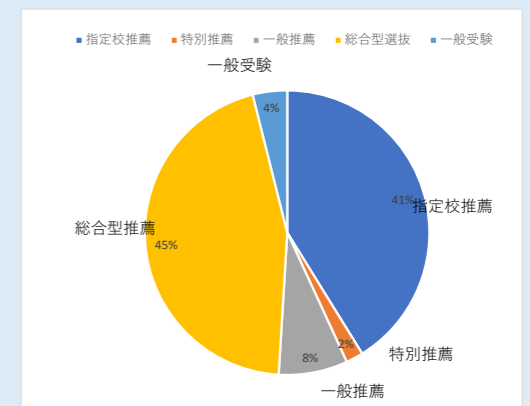

岐阜県立多治見工業高校 過去3年間の進学先

【進学・大学】

四年制大学	学部・学科・コース	R5	R4	R3
愛知みずほ大学	人間科学部心身健康学科看護・保健コース			1
愛知みずほ大学	人間科学部心身健康学科健康スポーツコース			1
愛知学院大学	文学部宗教文化科	1		
愛知学院大学	商学部商学科	1		
愛知工業大学	工学部電気学科電気工学専攻			1
愛知工業大学	工学部土木工学科土木工学専攻			2
愛知工業大学	情報科学部情報科学科コンピュータシステム専攻	1	1	
愛知工業大学	情報科学部情報科学科メディア情報専攻		1	
桜花学園大学	保育学部保育学科	1		
大阪芸術大学	芸術学部舞台芸術学科舞台美術コース	1		
金沢工業大学	工学部電気電子工学科	1		
金城学院大学	国際情報学部国際情報学科メディアスタディーズコース	1		
岐阜協立大学	経済学部経済学科			1
大同大学	工学部機械システム工学科	1		
中部大学	応用化学科		1	
中部大学	理工学部AIロボティクス学科	1	1	1
中部大学	工学部 情報工学科	1		1
中部大学	工学部 電気電子システム工学科			1
東京国際大学	人間社会学部人間スポーツ学科			1
東海学院大学	健康福祉学部総合福祉学科社会スポーツ	1		
東海学園大学	心理学部心理学科	1		
名古屋国際工科専門職大学	工科学部情報工学科	1		
名古屋学院大学	スポーツ健康学部スポーツ健康学科	1		
名古屋学芸大学	ヒューマンケア学部子どもケア学科	1		
名古屋芸術大学	芸術学部芸術学科デザイン領域	1		
名古屋芸術大学	芸術学部芸術学科美術領域	1		
名古屋造形大学	造形学部造形学科情報表現領域	1		
名古屋造形大学	造形学部造形学科美術表現領域		1	1
名古屋造形大学	造形学部造形学科地域社会圏領域		1	
名古屋文理大学	情報メディア学部情報メディア学科情報システムコース	1		
日本福祉大学	教育・心理学部(子ども発達学部)			1
人間環境大学	心理学部犯罪心理学科	1		
名城大学	理工学部 メカトロニクス学科		1	1

【進学・短大】

短期大学	学科・コース	R5	R4	R3
国際たくみアカデミー職業開発短期大学校	建築科		1	2
清水海上技術短期大学校			1	
岐阜聖徳学園大学短期大学部	幼児教育学科	1		
中日本自動車短期大学	自動車工学科二級自動車整備士コース	1		1
名古屋文化短期大学	生活文化学科	2		

【進学・専門学校】

専門学校・各種学校	学科・コース	R5	R4	R3
愛知調理専門学校	調理専攻科			1
愛知文化服装専門学校	アパレル科			2
あいち造形デザイン専門学校	グラフィックデザイン科	1	1	
あいち造形デザイン専門学校	クリエイティブ学科		1	
あじさい看護福祉専門学校	看護学科		1	1
アフロート美容専門学園	トータルビューティー科ネイル専攻	1		
大阪ホテル専門学校	屋間部ホテル学科			1
大原法律公務員専門学校	行政法律科 消防コース		1	2
広告デザイン専門学校	広告デザイン科		1	
瀬戸工科高等学校専攻科	専攻科・セラミック陶芸コース			1
多治見看護専門学校	看護学科			2
多治見工業高校専攻科	陶磁科学芸術科	1	1	
中日美容専門学校	美容科	1		1
中部国際自動車大学校	自動車整備科 1級整備コース	1		
中部美容専門学校名古屋校	トータルスタイラー科		1	
辻製菓専門学校	製菓技術マネジメント学科			1
東海医療科学専門学校	理学療法科		2	
東海医療科学専門学校	柔道整復科	2		
トヨタ名古屋自動車大学校	高度自動車科			1
トライデント デザイン専門学校	総合デザイン学科CGデザインコース			1
東放学園専門学校	テレビ美術科	1		
東海工業専門学校金山校	インテリアデザイン科	1	1	1
東海工業専門学校金山校	土木工学科			1
東海工業専門学校金山校	建築工学科			1
名古屋観光専門学校	エアライン学科クラウンハンドリングコース	1		
名古屋情報メディア専門学校	ITスペシャリスト学科		2	2
名古屋文化学園保育専門学校	総合こどもコース			1

【進学・専門学校】