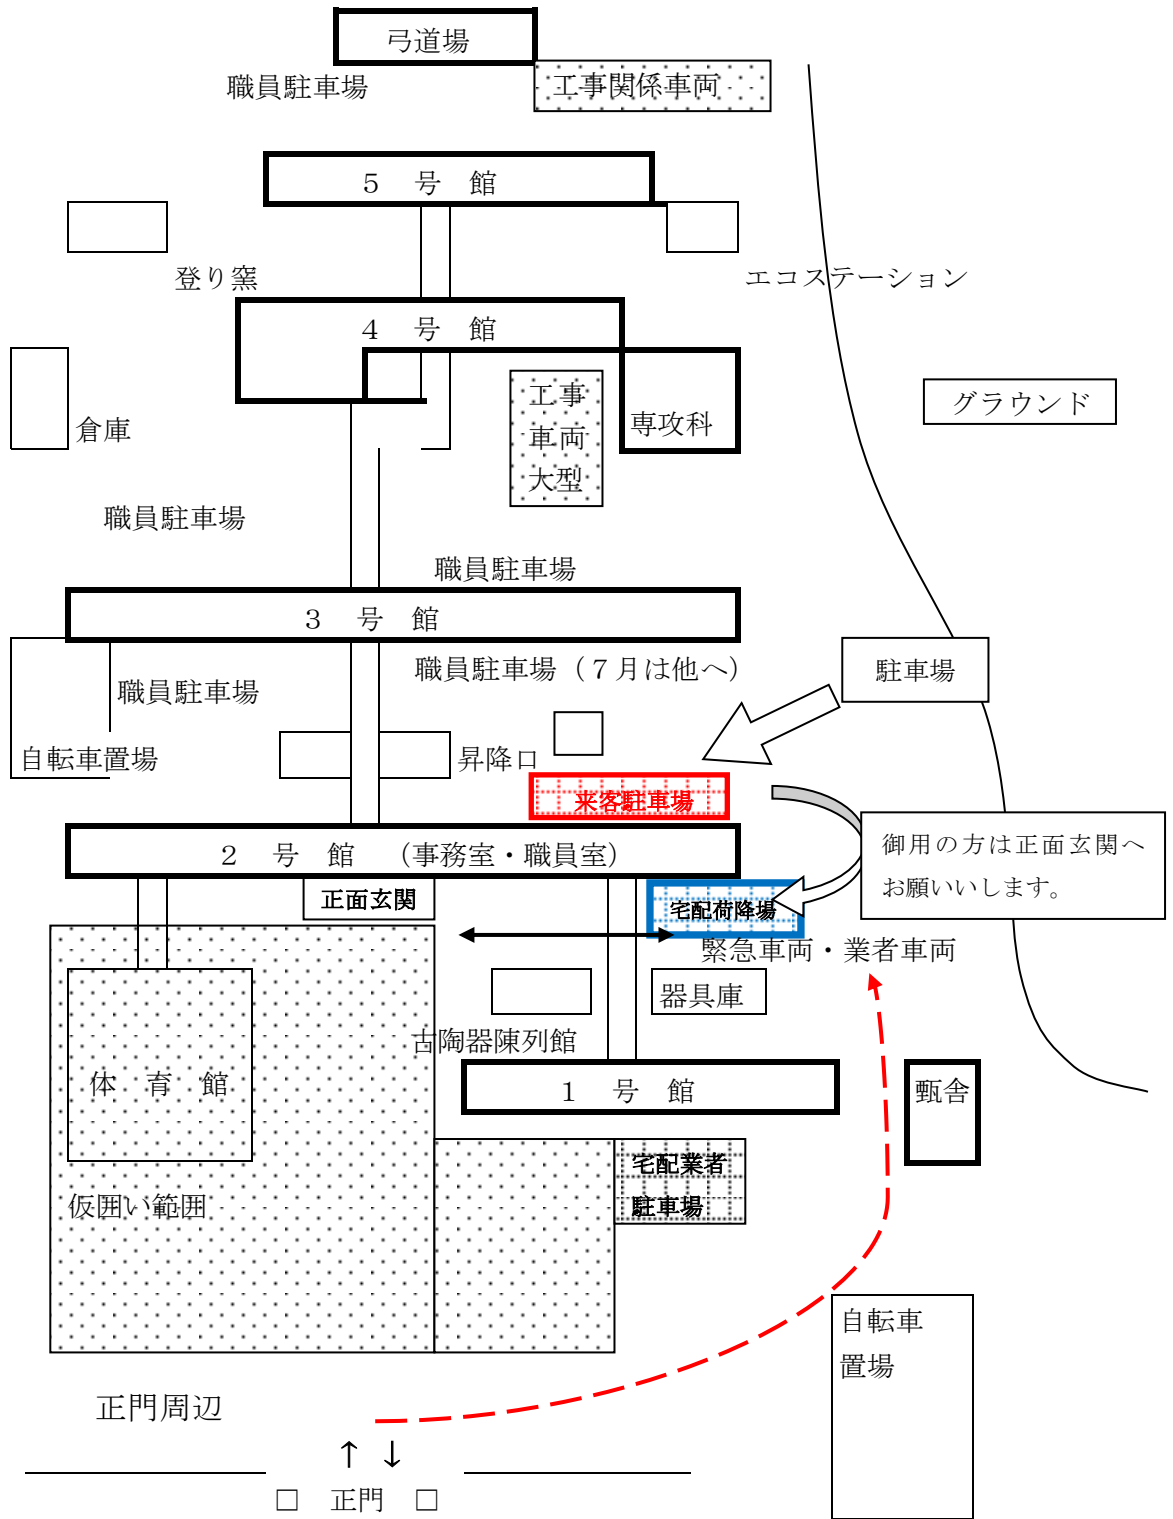

【 体育館改修工事による駐車場案内 】

校舎平面図

※学校行事等で変更の場合は別途お知らせいたします。

※非常に狭く、生徒の往来もありますので、校内では徐行運転お願いします。

【改修工事期間】 令和元年5月中旬 ～ 令和2年1月末 終了予定