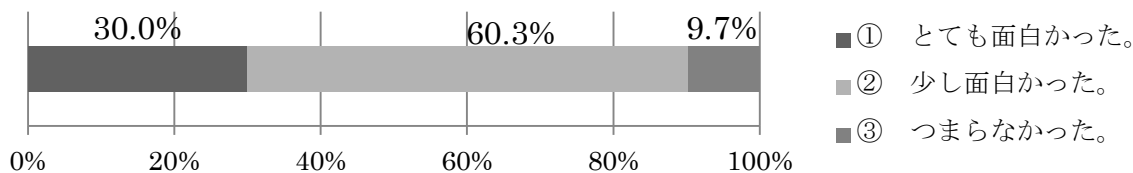

[HP: http://yumenavi.info/live/index_pc.htm]

夢ナビライブ 2014 名古屋会場様子

今回の夢ナビライブは、大学でどのような学びをするのか模擬講義を中心に実施したものでした。そのため、大学の学部学科選択に迷っている生徒や志望している大学学部の講義があった生徒については非常に好評でした。（生徒の自由記述欄より、「たくさんの大学の人の話を聞け、講義も受けることが出来てよかったと思う」「講義はとても興味深く、今後の進路決定の材料になった」「学部学科がどのような点で違いがあるかを知ることが出来てよかった」など）一方で既に学部学科の選択を決めている生徒からは、さらに様々な大学の説明を受けたいなどの積極的な要望がでました。今後はより多くの大学の情報を得ることができる機会やオープンキャンパスなどの指導を拡充し、生徒の進路探求に役立つ機会を準備・企画していきたいと考えています。

大学教授による講義の様子

大学の個別ブースで説明を聞く生徒の様子

【生徒アンケート結果】

(1) 自分の進路を考える上で参考やモチベーションの向上につながるなど、何らかの形で自分自身に良い影響はありましたか？

(2) 講義を聴講した感想を教えてください。

(3) 説明ブースはどうでしたか？感想を教えてください。

(4) 今回は現地で約4時間滞在でしたが、時間はどうでしたか？