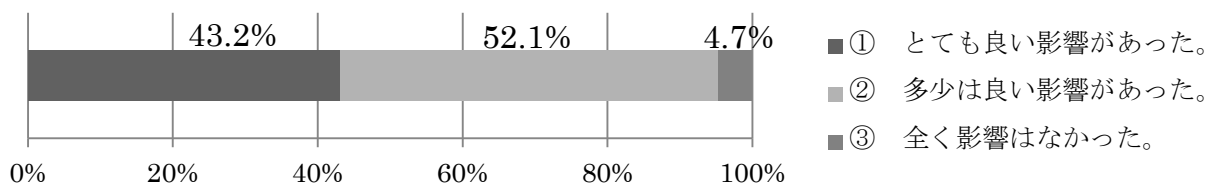

【生徒アンケート結果】

(1) 自分の進路を考える上で参考やモチベーションの向上につながるなど、何らかの形で自分自身に良い影響はありましたか？