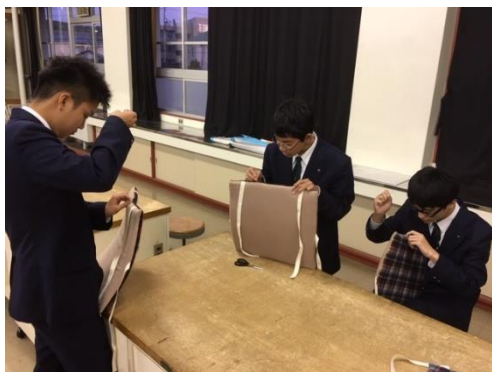

【座布団製作の様子】