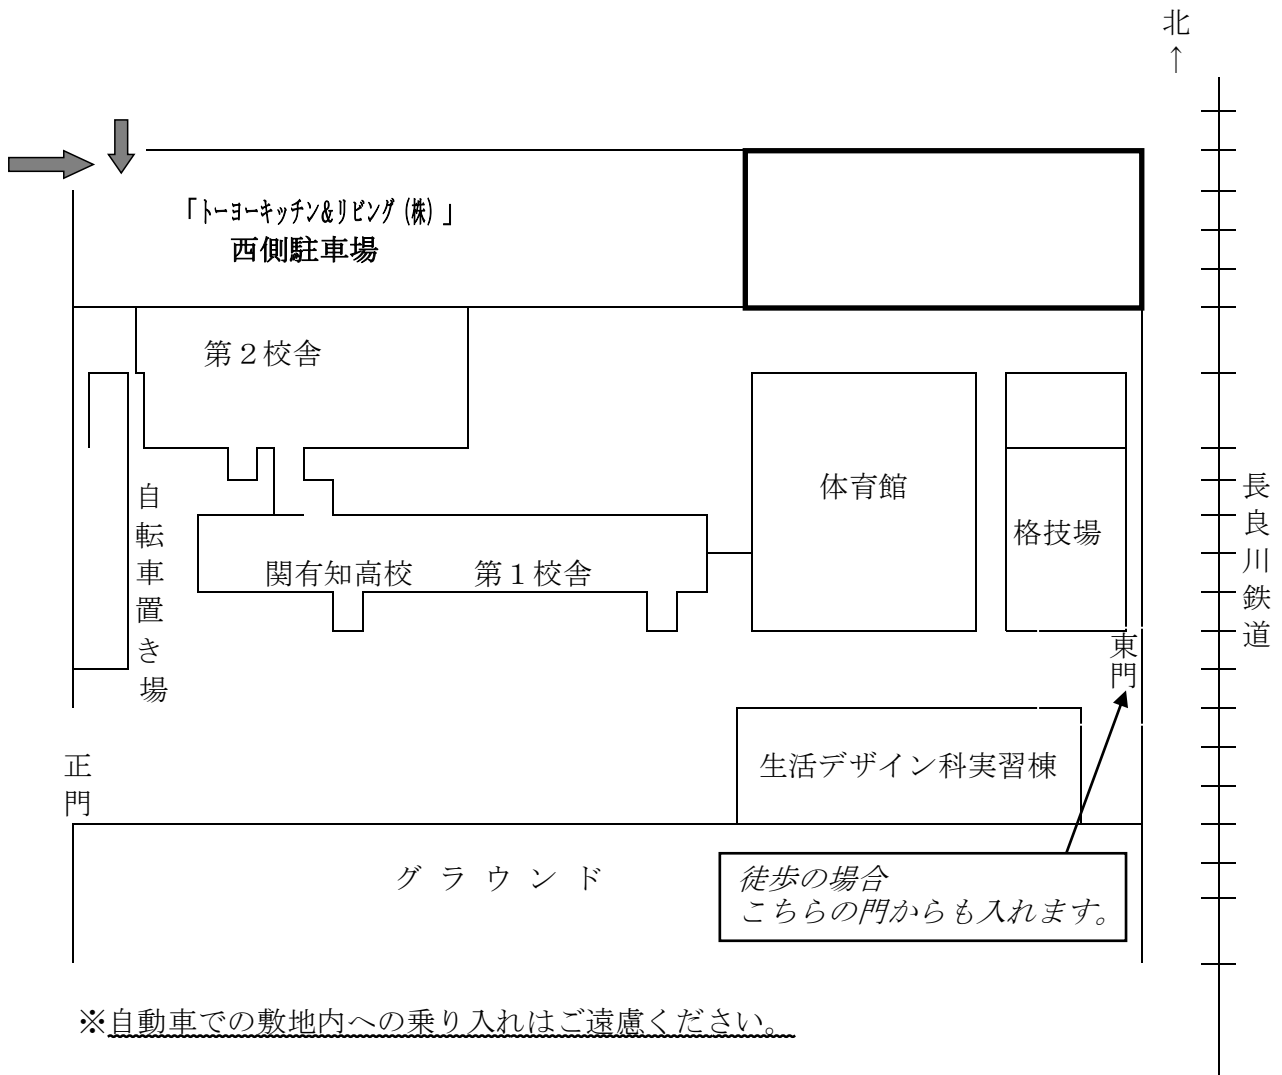

## 学校見学会の駐車場について

本校北隣にある「トーヨーキッチン&リビング(株)」の西側駐車場に駐車してください。

※駐車可能時間は両日とも午前8時から午後1時までです。

※学校敷地内への乗り入れや駐車は禁止です。

※自動車での敷地内への乗り入れはご遠慮ください。