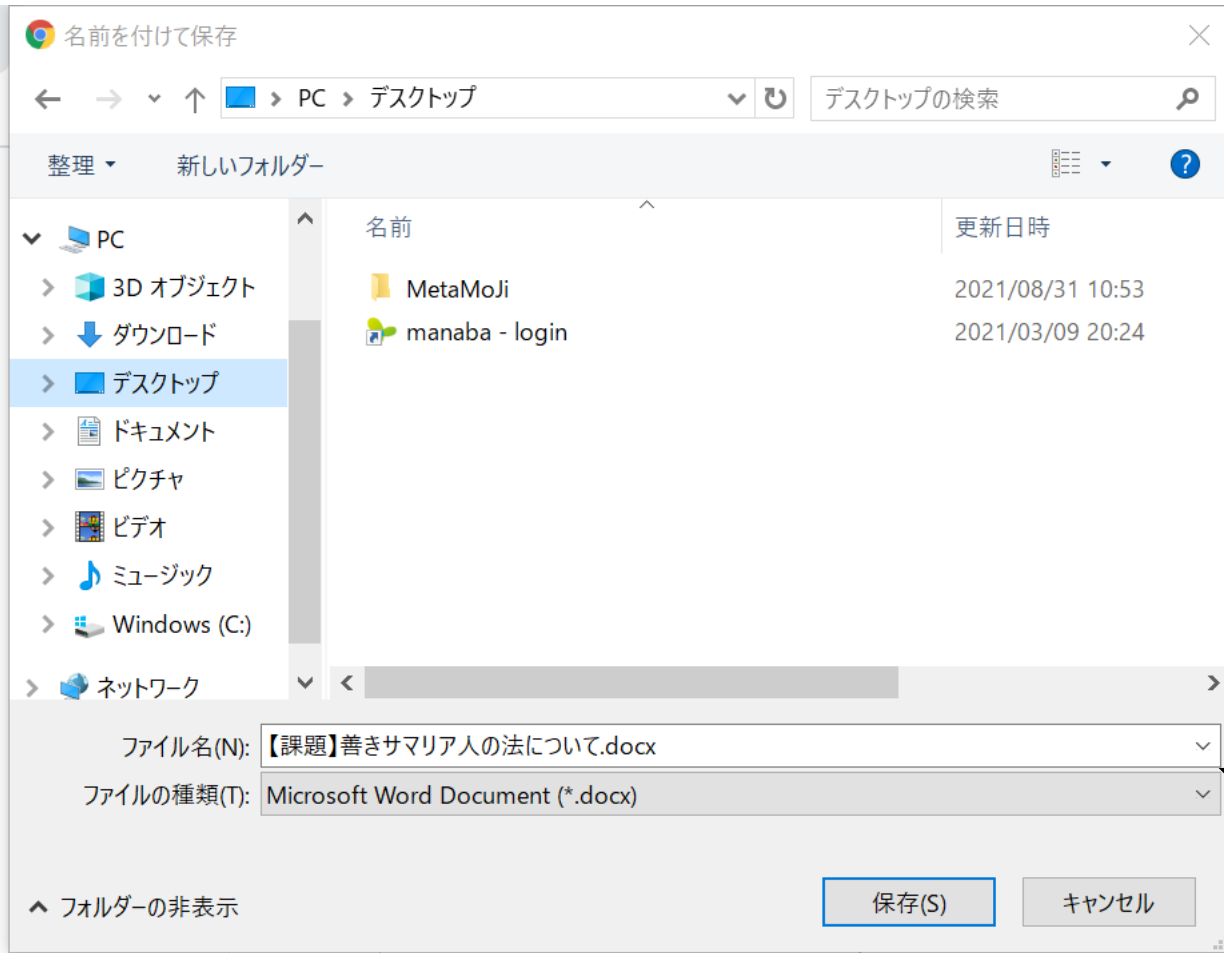

このように、どこに
保存するか？の画
面が出ます。

デスクトップをクリック
して保存をクリック
します。

添付ファイル

【課題】善きサマリア人の法について.docx - 20