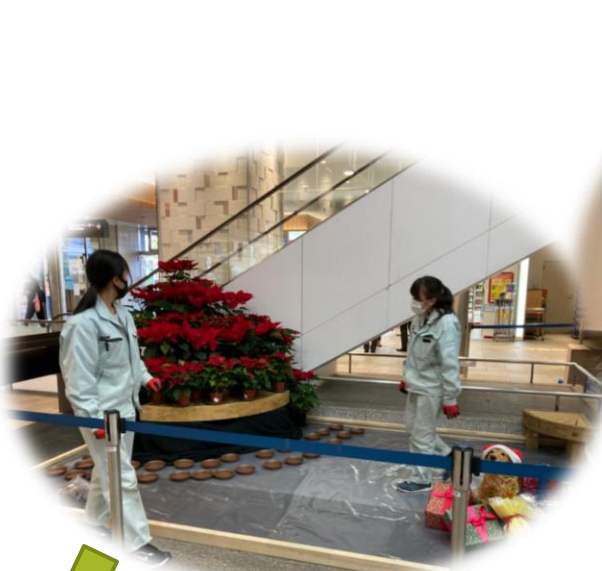

草花部門News

No. 6 令和3年12月

- 緑の農学科群
- 環境園芸科
- 園芸科学科

環境園芸科草花部門装飾チームが、岐阜駅周辺施設を本校で栽培している鉢花を使ってクリスマス花飾りをしました。

1階図書館周辺

12月15日(水)～25日(土)まで飾られています。
ぜひ見に来てください!!

アスティ岐阜
1階出入口前