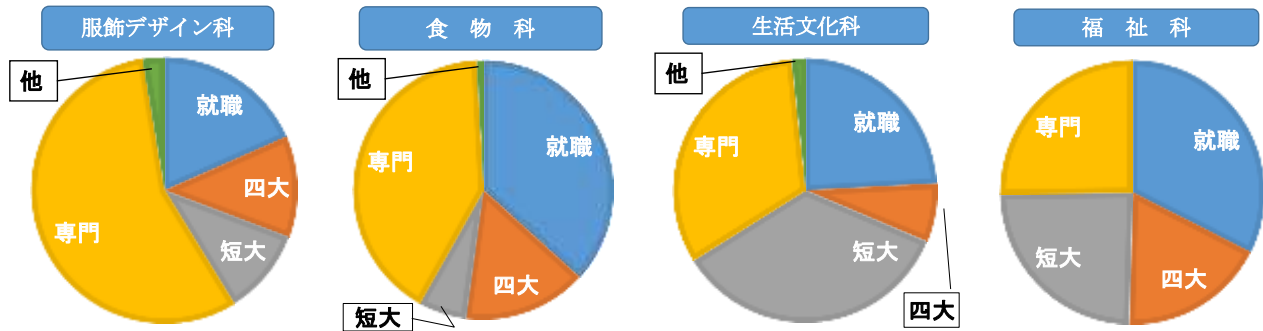

## 近年の進路状況

主な進学先	四年制大学	岐阜大学 滋賀大学 岐阜県立看護大学 岐阜女子大学 朝日大学 中部学院大学 東海学院大学 岐阜聖徳学園大学 愛知学泉大学 愛知淑徳大学 金城学院大学 愛知産業大学 修文大学 東海学園大学 同朋大学 名古屋女子大学 名古屋文理大学 一宮研伸大学 名古屋造形大学 名古屋芸術大学 日本福祉大学 京都造形芸術大学 京都嵯峨芸術大学 東京医療保健大学
	短期大学	岐阜市立女子短期大学 岐阜聖徳学園大学短期大学部 大垣女子女子短期大学 岐阜保健短期大学 中部学院大学短期大学部 平成医療短期大学 東海学院大学短期大学部 愛知文教女子短期大学 愛知学泉短期大学 修文大学短期大学部 至学館大学短期大学部 名古屋女子大学短期大学部 愛知江南短期大学 名古屋文化短期大学 名古屋文理大学短期大学部
	専門学校	岐阜市立看護専門学校 岐阜県立下呂看護専門学校 朝日大学歯科衛生士専門学校 アリアーレビューティー専門学校 エコール辻大阪 マロニエファッションデ ザイン専門学校 名古屋医専 学校法人ミスバリー学園ミス・バリエステティック専門学校 京都製菓技術専門学校 国際製菓技術専門学校 名古屋こども専門学校 名古屋スイーツ&カフェ専門学校 日本聴能言語福祉学院 ベルフォートアカデミーオブビューティ 中日美容専門学校 名古屋製菓専門学校 中部ファッション 専門学校 辻調理専門学校 名古屋ウェディング&フラワー・ビューティ学院 文化服装学院 ESMOD JAPON (東京校) 名古屋コミュニケーションアート専門学校 名古屋モード学園 名古屋ユマニテク歯科製菓専門学校 名古屋医健スポーツ専門学校