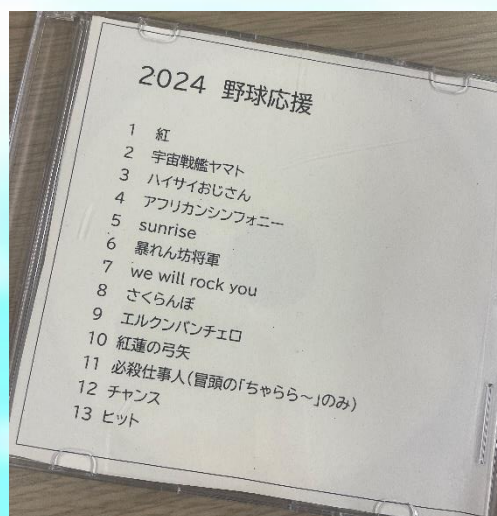

🎵 吹奏楽部 高校野球 応援演奏 🎵

第1回戦 対 本巣松陽高校 (R6年7月13日(土))

コンクール本番と重なったため、この日は応援演奏を録音したCDを野球部に託し、音楽室から西高野球部の勝利を見届けました。

第2回戦 対 富田高校 (R6年7月17日(水))

雨で順延が続きましたが、ようやく晴れました。熱中症対策を万全に、スクールカラー「西高ブルー」を纏って応援です。見事3-0で完封勝利！ベスト16に進みました。

第3回戦 対 岐阜第一高校 (R6年7月20日(土))

ベスト8をかけた3回戦。大勢の西高生、職員、卒業生、保護者がスタンドを埋め尽くし、応援は大盛り上がり！演奏にも熱が入ります。惜しくも4 - 5で岐阜第一高校に敗れましたが、最後まで全力で戦い抜いた選手たちの頑張りはもちろん、西高生たちの一致団結した応援もまた、心に残る素晴らしい光景となりました。