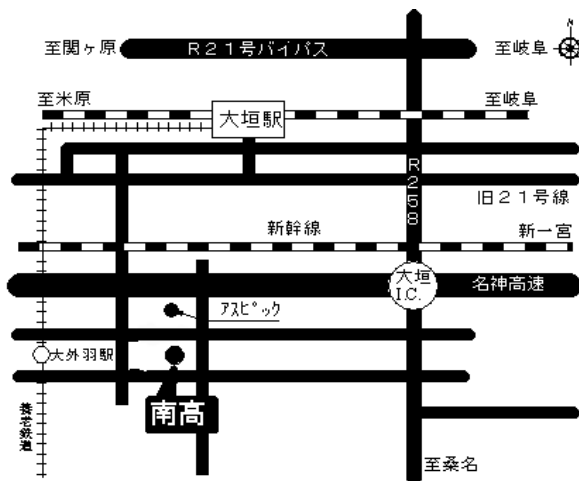

「大垣南高等学校 高校見学会」に参加される生徒及び保護者の皆様へ

大垣南高等学校

- 1 日 時 令和8年7月28日(火)、29日(水) 両日とも9:30~12:00
- 2 会 場 大垣南高等学校北舎西側入口から入場し、学校ごとに指定されている教室に入ってください。(午前8時45分開場、開始5分前には入場を完了してください。)
- 3 内 容 学校概要の説明、体験授業
部活動及び学校施設の見学など
- 4 持 ち 物 筆記用具、上履き、下足を入れる袋
- 5 本校へのアクセス
[所在地] 〒503-8522 大垣市浅中2-6-9
養老鉄道「大外羽駅」下車 徒歩約10分

※できる限り、自転車及び公共交通機関をご利用ください。

※駐車は、下の地図内の「浅中公園多目的舗装広場」をご利用ください。

※校内には、原則として自家用車の乗り入れはできません。なお、特別な事情等により校内への自家用車の乗り入れが必要な場合には、事前に本校の担当者(長澤または小田切)までご連絡してください。

[会場案内]

※自転車は必ず施錠してください。