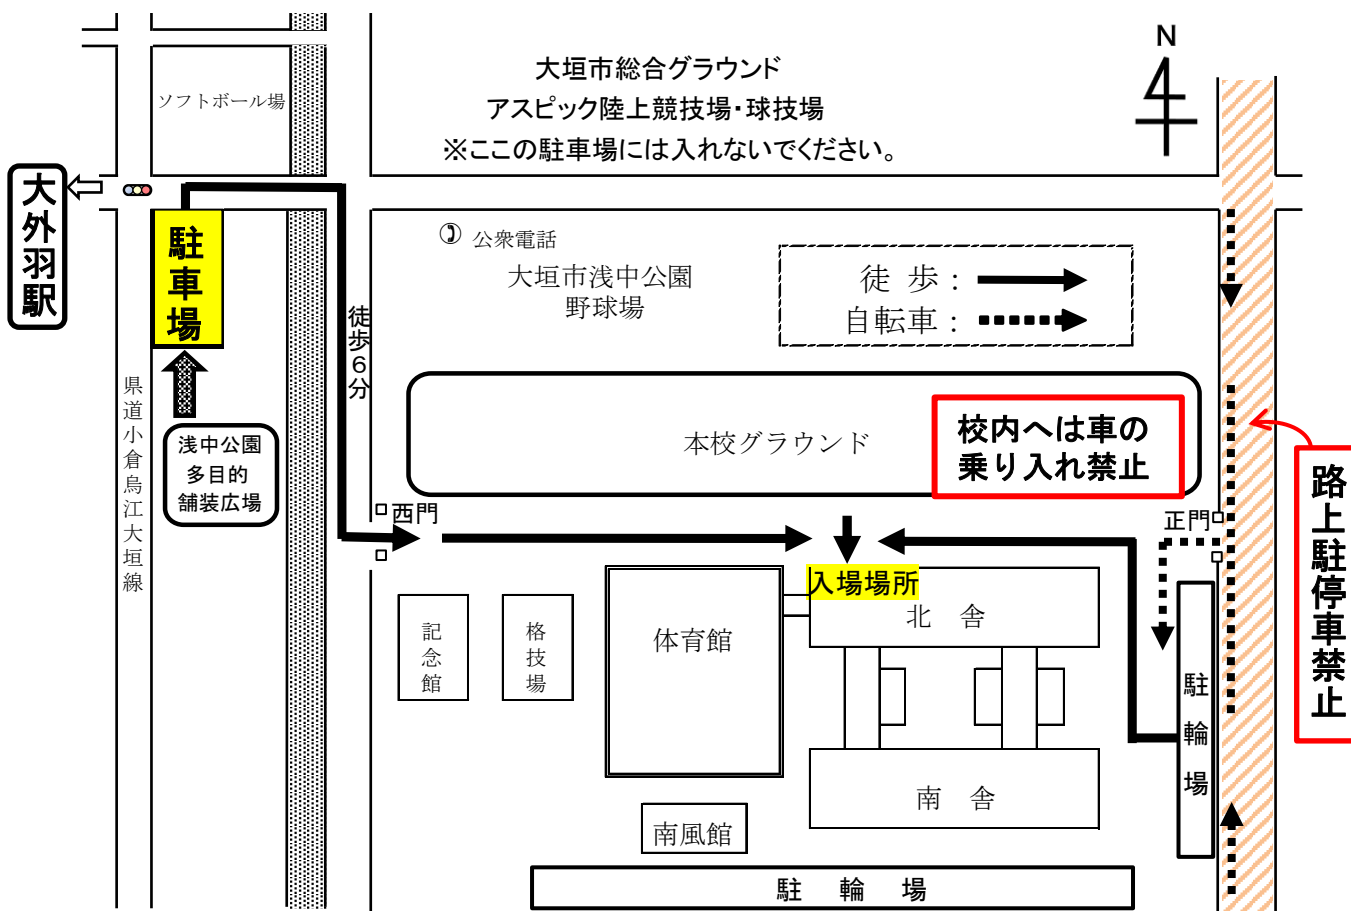

「大垣南高等学校 高校見学会」に参加される生徒及び保護者の皆様へ

大垣南高等学校

- 1 日 時 令和8年7月28日(火)、29日(水) 両日とも9:30~12:00
- 2 会 場 大垣南高等学校北舎西側入口から入場し、学校ごとに指定されている教室に入ってください。(午前8時45分開場、開始5分前には入場を完了してください。)
- 3 内 容 学校概要の説明、体験授業
部活動及び学校施設の見学など
- 4 持 ち 物 筆記用具、上履き、下足を入れる袋
- 5 本校へのアクセス
[所在地] 〒503-8522 大垣市浅中2-6-9
養老鉄道「大外羽駅」下車 徒歩約10分

※できる限り、自転車及び公共交通機関をご利用ください。

※駐車は、下の地図内の「浅中公園多目的舗装広場」をご利用ください。

※校内には、原則として自家用車の乗り入れはできません。なお、特別な事情等により校内への自家用車の乗り入れが必要な場合には、事前に本校の担当者(長澤または小田切)までご連絡してください。

[会場案内]

※自転車は必ず施錠してください。