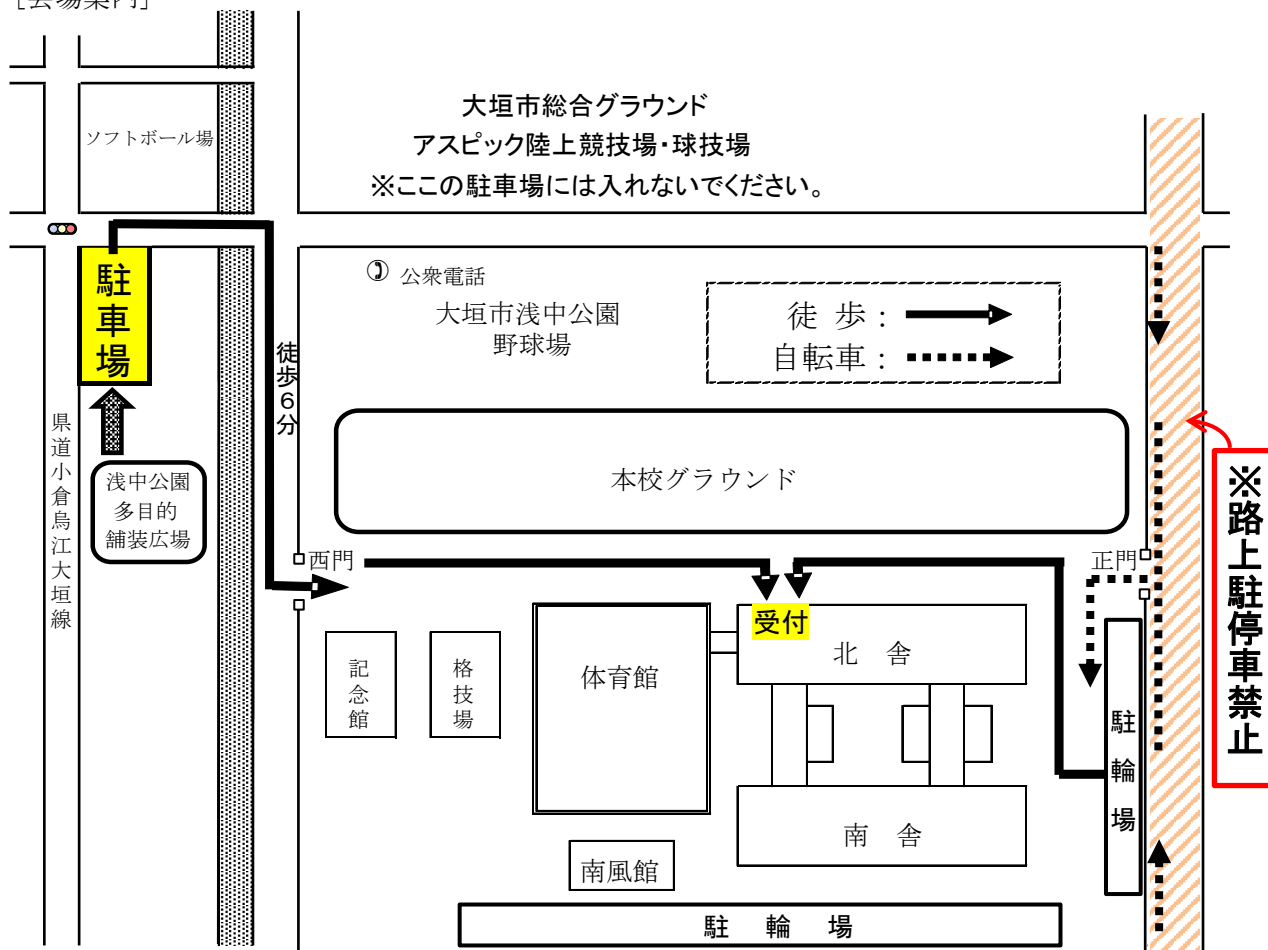

# 「大垣南高校 高校見学会」に参加される中学生および保護者の皆様へ

大垣南高等学校

- 1 日 時 令和5年7月24日(月)、25日(火) 両日とも午前9時30分～12時00分
- 2 集合場所 大垣南高等学校(午前8時45分開場、開始5分前には入場を完了してください。)
- 3 内 容 本校の概要説明、体験授業  
部活動及び校内施設見学など
- 4 持ち物 筆記用具、上履き、下足を入れる袋
- 5 本校へのアクセス

[所在地] 〒503-8522 大垣市浅中2-69  
養老鉄道「大外羽駅」下車 徒歩約10分

[駐車場] 浅中公園多目的舗装広場(下図参照)

※できる限り、自転車および公共交通機関をご利用ください。

## [会場案内]

※自転車は必ず施錠してください。