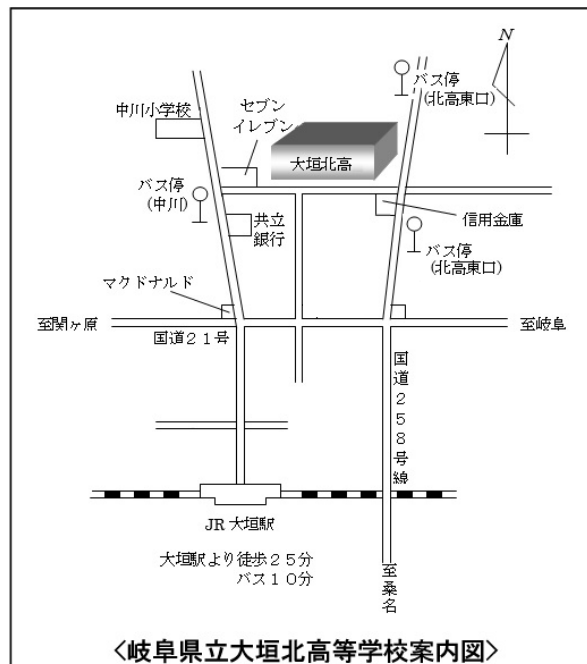

### 1 大垣北高等学校案内図 右概略図

### 2 校舎概略配置図および注意事項

※実線(→)は送迎の自家用車の動線、点線(⇄)は自転車の動線です。

※事故を避けるために、必ず動線を守り、警備員や職員の誘導に従ってください。自家用車は正門から、自転車は西門から入ってください。

※自転車で来校する生徒は、交通安全に十分に留意してください。また、上図  の自転車置場に駐輪してください。その際、必ず施錠をしてください。

※自家用車を駐車される場合は、警備員や職員の指示にしたがってください。道路や近隣のコンビニエンスストア等への駐車は絶対にしないでください。