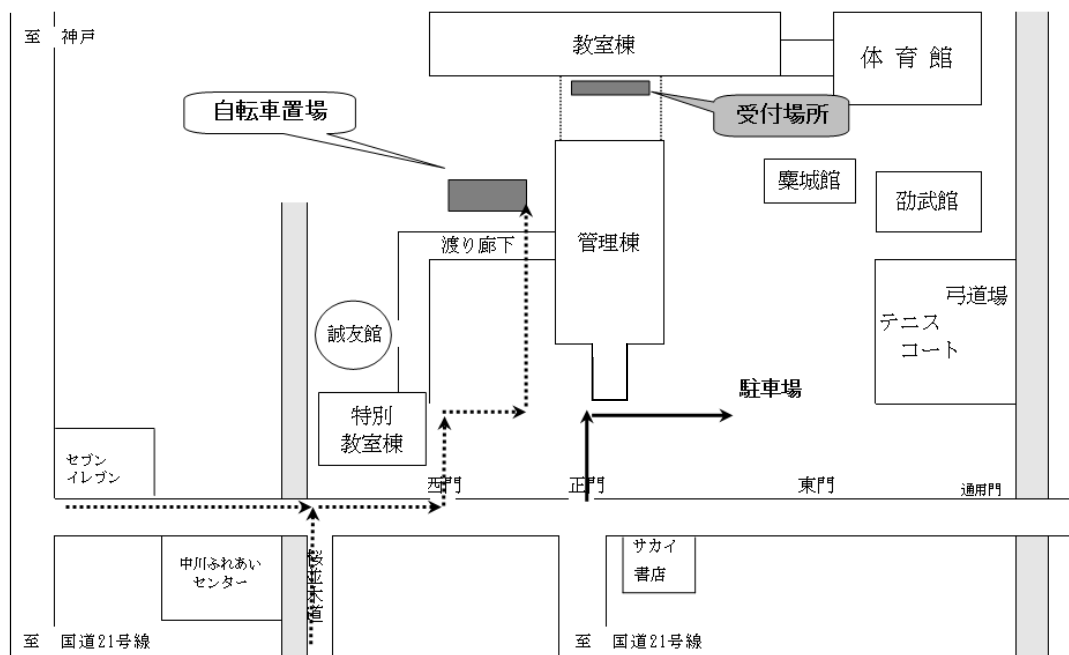

## 令和8年度 大垣北高校高校説明会 案内

### 1 大垣北高等学校案内図 右概略図

### 2 校舎概略配置図および注意事項

※実線(→)は送迎の自家用車の動線、点線(⇄)は自転車の動線です。

※事故を避けるために、必ず動線を守り、警備員や職員の誘導に従ってください。自家用車は正門から、自転車は西門から入ってください。

※自転車で来校する生徒は、交通安全に十分に留意してください。また、上図  の自転車置場に駐輪してください。その際、必ず施錠をしてください。

※自家用車を駐車される場合は、警備員や職員の指示にしたがってください。道路や近隣のコンビニエンスストア等への駐車は絶対にしないでください。