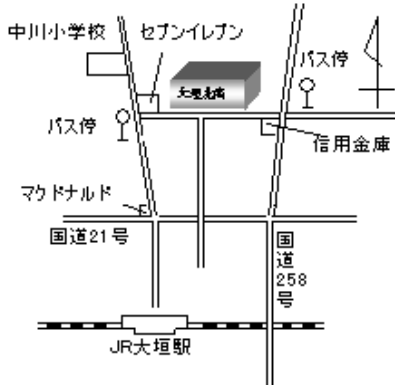

大垣北高等学校

全日制、普通科

高き志の仲間とともに 未来を担うグローバル・リーダーを目指します

平成30年度定員		
学科名	定員	計
普通科	320	320

JR 東海、養老鉄道、樽見鉄道各「大垣駅」下車、徒歩 25 分
自転車 10 分
名阪近鉄バス「中川」「北高東口」下車、徒歩 4 分

〒503-0017 大垣市中川町4丁目110番地の1
TEL 0584-81-2244 FAX 0584-74-8165
URL <http://school.gifu-net.ed.jp/ogkkita-hs/>