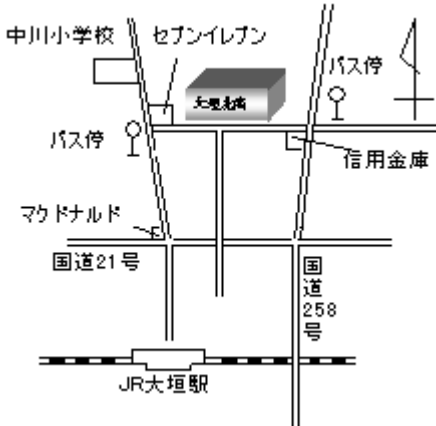

大垣北高等学校

全日制、普通科

高き志の仲間とともに 未来を担うグローバル・リーダーを目指します

平成29年度定員		
学科名	定員	計
普通科	320	320

JR東海、養老鉄道、樽見鉄道各「大垣駅」下車、徒歩25分
自転車10分
名阪近鉄バス「中川」「北高東口」下車、徒歩4分

〒503-0017 大垣市中川町4丁目110番地の1
TEL 0584-81-2244 FAX 0584-74-8165
URL <http://school.gifu-net.ed.jp/ogkita-hs/>