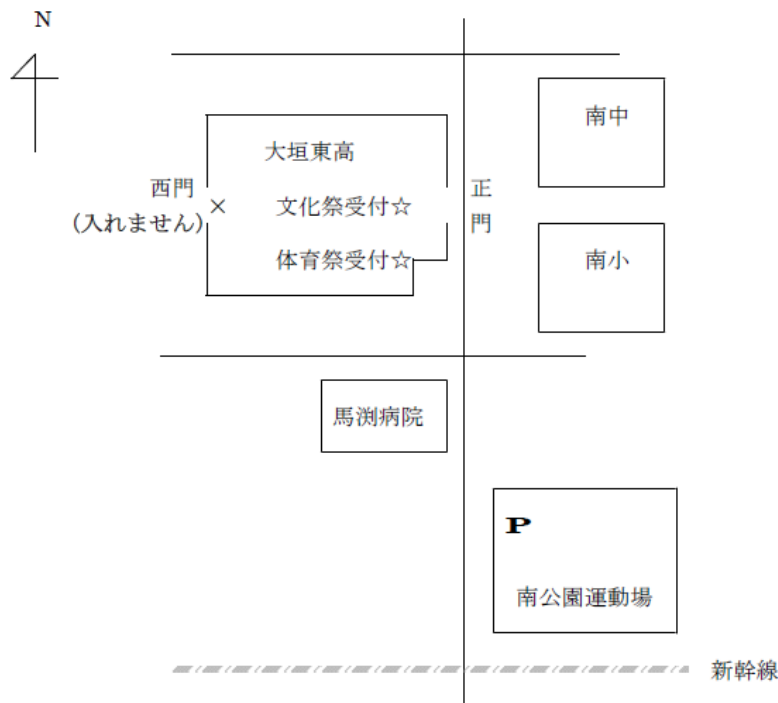

<プログラム>

☆展示☆

出場団体	企画名	場所
1年2組	ドミノ～オレたちの熱い夏～	1-2教室
1年3組	破滅逆ギダンジョン～高山からの挑戦状	1-3、1-4教室
1年4組	1年4組がんバルーン	1-1教室
1年6組	ざわ～ズ・ライブ～J・K-POP History	1-6教室
1年7組	ようこそトトロの世界へ	選択教室1(3階)
1年8組	1-8迷路	1-7、1-8教室
2年1組	エレクトロカルパレード2-1ver	2-1教室
写真部	写真展示	卓球場
美術部	時計や絵の展示・デザインTシャツ	卓球場・2F東渡り廊下
放送部	アナウンス	体育館
華道部	フラワープランネット	多目的室
囲碁将棋部	盤上で語れ!	化学講義室
クッキング部	お菓子アート	被服室前廊下
英語部	日米の文化比較	小会議室
書道部	書の世界	卓球場
図書委員会	観る 読む 惚れる	生物講義室
美化委員会	校内美化ポスター&ゴミ箱設置	校舎各所
生活委員会	交通安全スローガン	北舎1F西階段・踊り場
家庭クラブ委員会	かわなみ作業所交流と食育講座	被服実習室