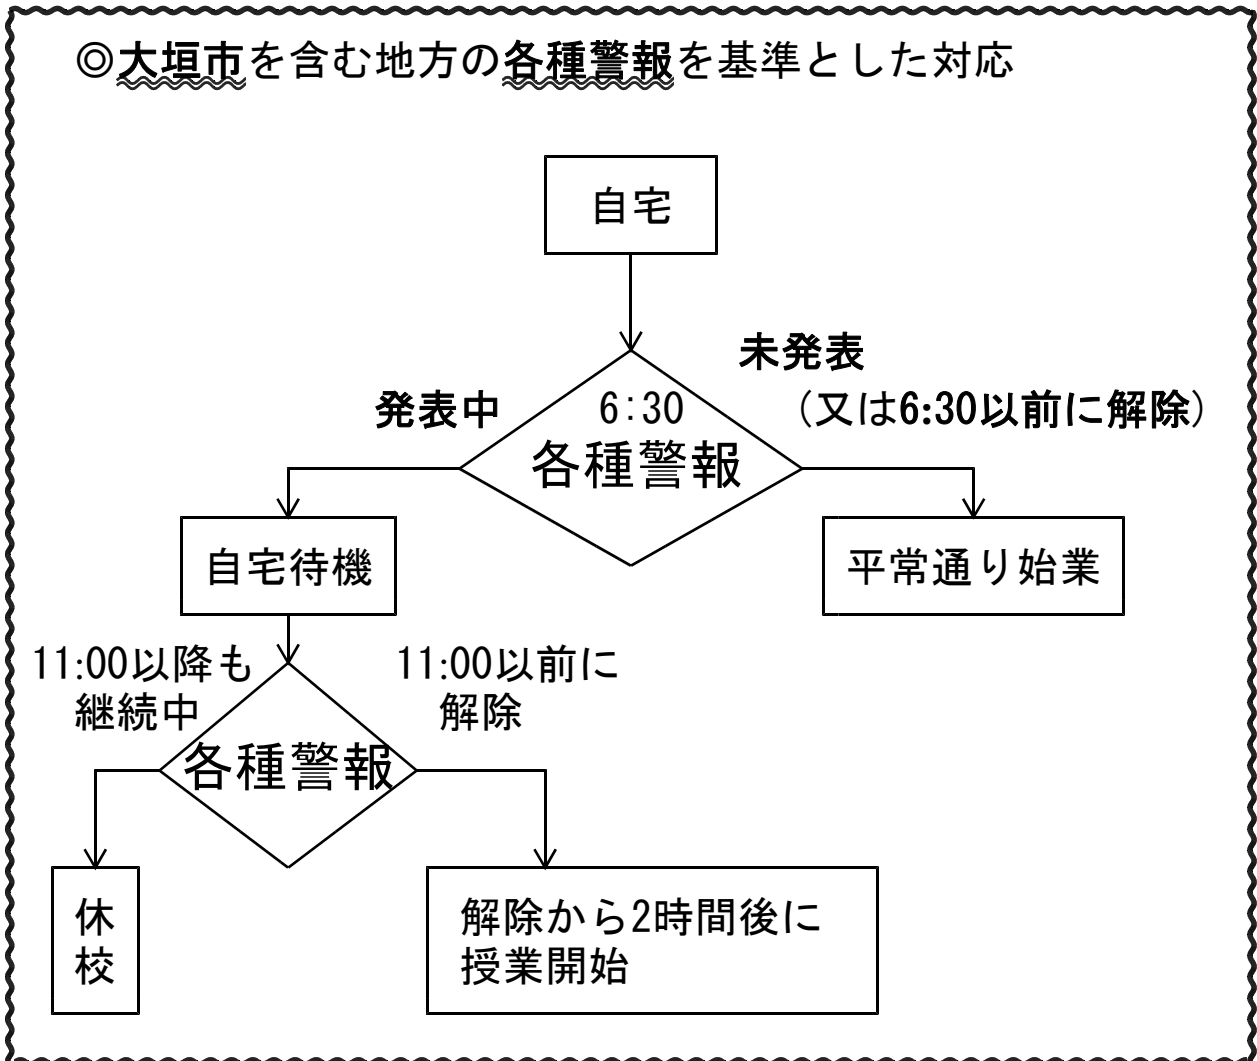

非常変災時の対応について

自宅待機などの規準を暴風警報に限らず、各種警報に適用します。  
(各種警報とは、特別・大雨・暴風・洪水・大雪などの警報です。)  
各種警報が発表された場合の対応は以下のとおりです。

※各種警報が発表された場合の対応

※以下の場合は登校に及ばないが、いずれの場合も高校に必ず連絡を入れること。 (大垣東高校 0584-81-2331)

- 大垣市に各種警報が発表されていなくても、自宅又は通学路を含む地方に各種警報が発表されている場合
- 各種警報が解除されていても、道路、橋等の損壊などで危険な場合、交通機関の停止の場合
- 間もなく各種警報が発表される可能性が高いと判断される場合