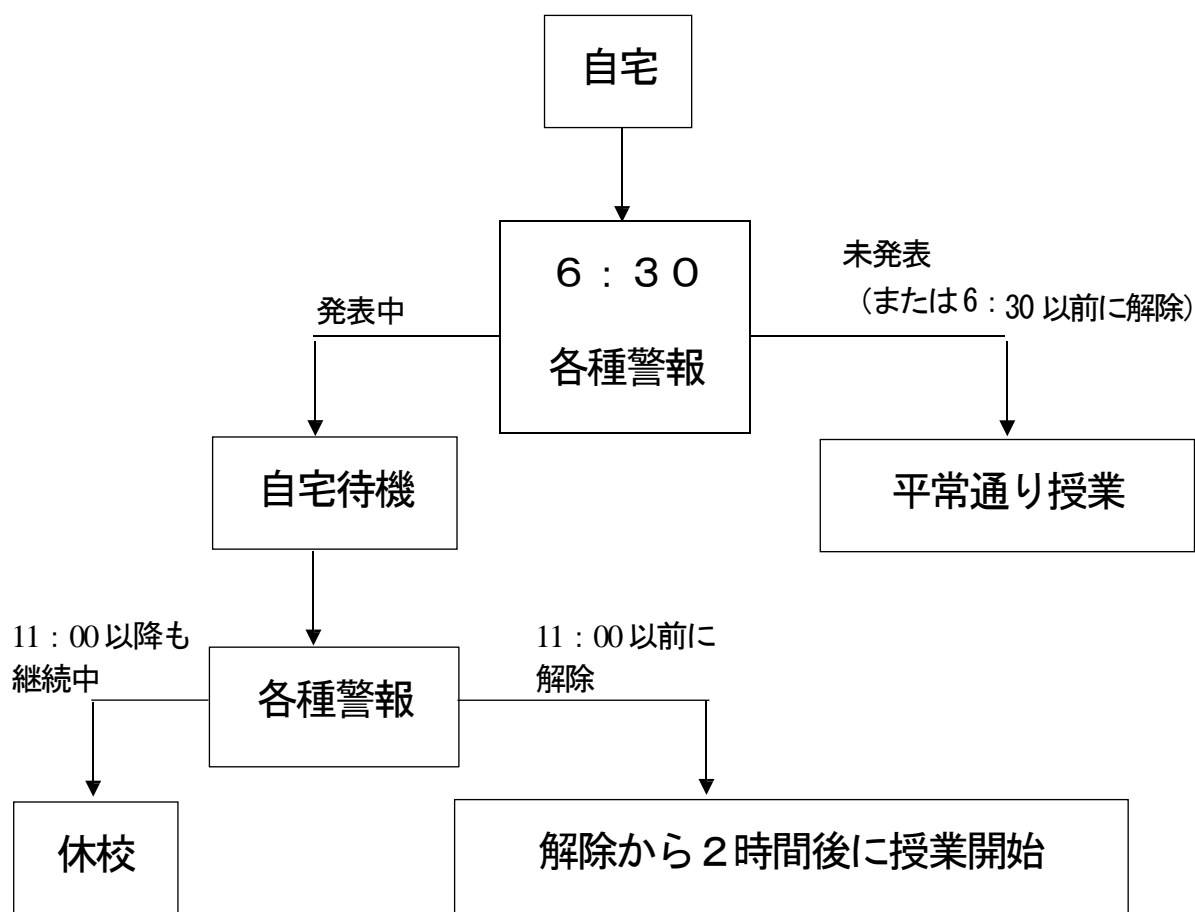

## 警報発令時の対応について（確認）

令和7年4月1日  
岐阜県立大垣東高等学校

- ・警報は大雨・洪水・暴風等を含む全ての警報であること
  - ・大垣市に警報が出ていなくても、自宅や通学路を含む地方に警報が出ている場合は登校しないこと
- ※学校より、緊急連絡メール「すぐーる」を用いた休校連絡はしません。
- ・危険から身を守り、軽はずみな行動は決してしないこと
  - ・危険が及ぶと判断されたときは、学校以外にも警察や消防などに連絡すること

### 大垣市を含む地域の各種警報を基準とした対応

# 県立学校 非常変災時の対応方針（地震編）

◎生徒の動き