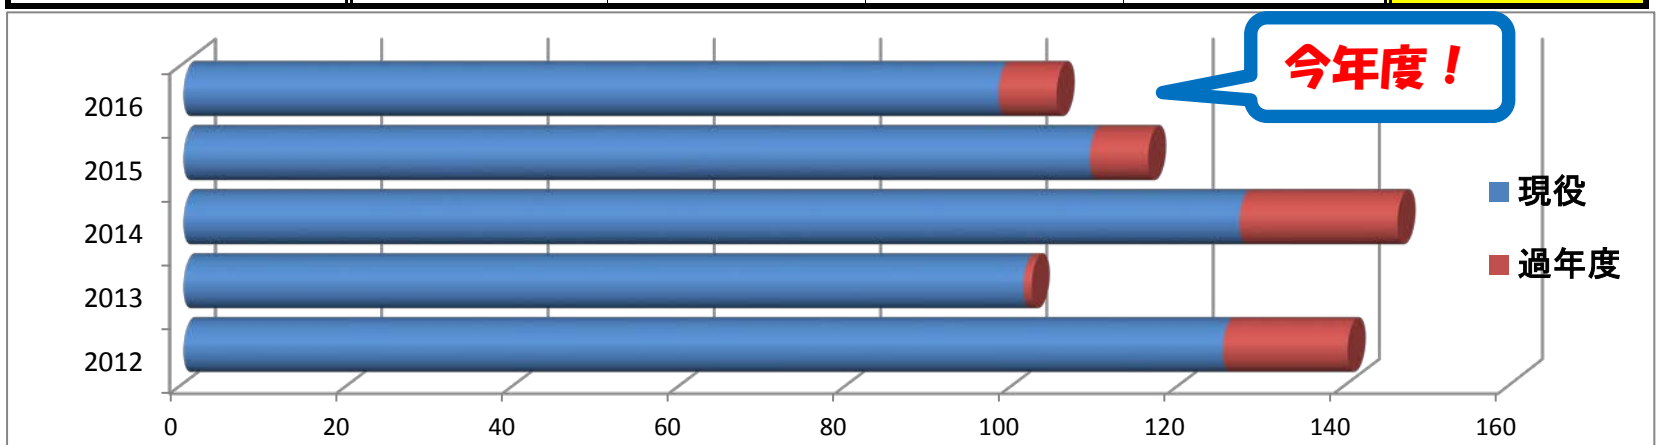

2016年度大学入試結果

国公立大学に **105名** 合格！

(過年度生は 7名 合格！)

国公立大学合格者数 経年比較 ( )内は過年度生

↓今年度！

	2012年度	2013年度	2014年度	2015年度	2016年度
国公立大学	140 (+15)	102 (+1)	146 (+19)	116 (+7)	105 (+7)
国立大学	107 (+15)	74 (+0)	112 (+15)	85 (+7)	65 (+6)
公立大学	33 (+0)	28 (+1)	34 (+4)	31 (+0)	40 (+1)

地元の国公立大学にも多数合格！

岐阜大学	25名	岐阜県立看護大学	4名
静岡大学	4名	岐阜薬科大学	1名
名古屋大学	2名	静岡県立大学	1名
名古屋工業大学	5名	静岡文化芸術大学	2名
愛知教育大学	1名	愛知県立大学	4名
三重大学	4名	名古屋市立大学	3名
富山大学	2名	石川県立看護大学	1名
金沢大学	4名	滋賀県立大学	16名
福井大学	2名		
滋賀大学	1名		

※ 過年度生を含む

その他にも、今年度は

東京外国語大学 言語文化学部 言語文化学科 (英語)

にも合格しました。